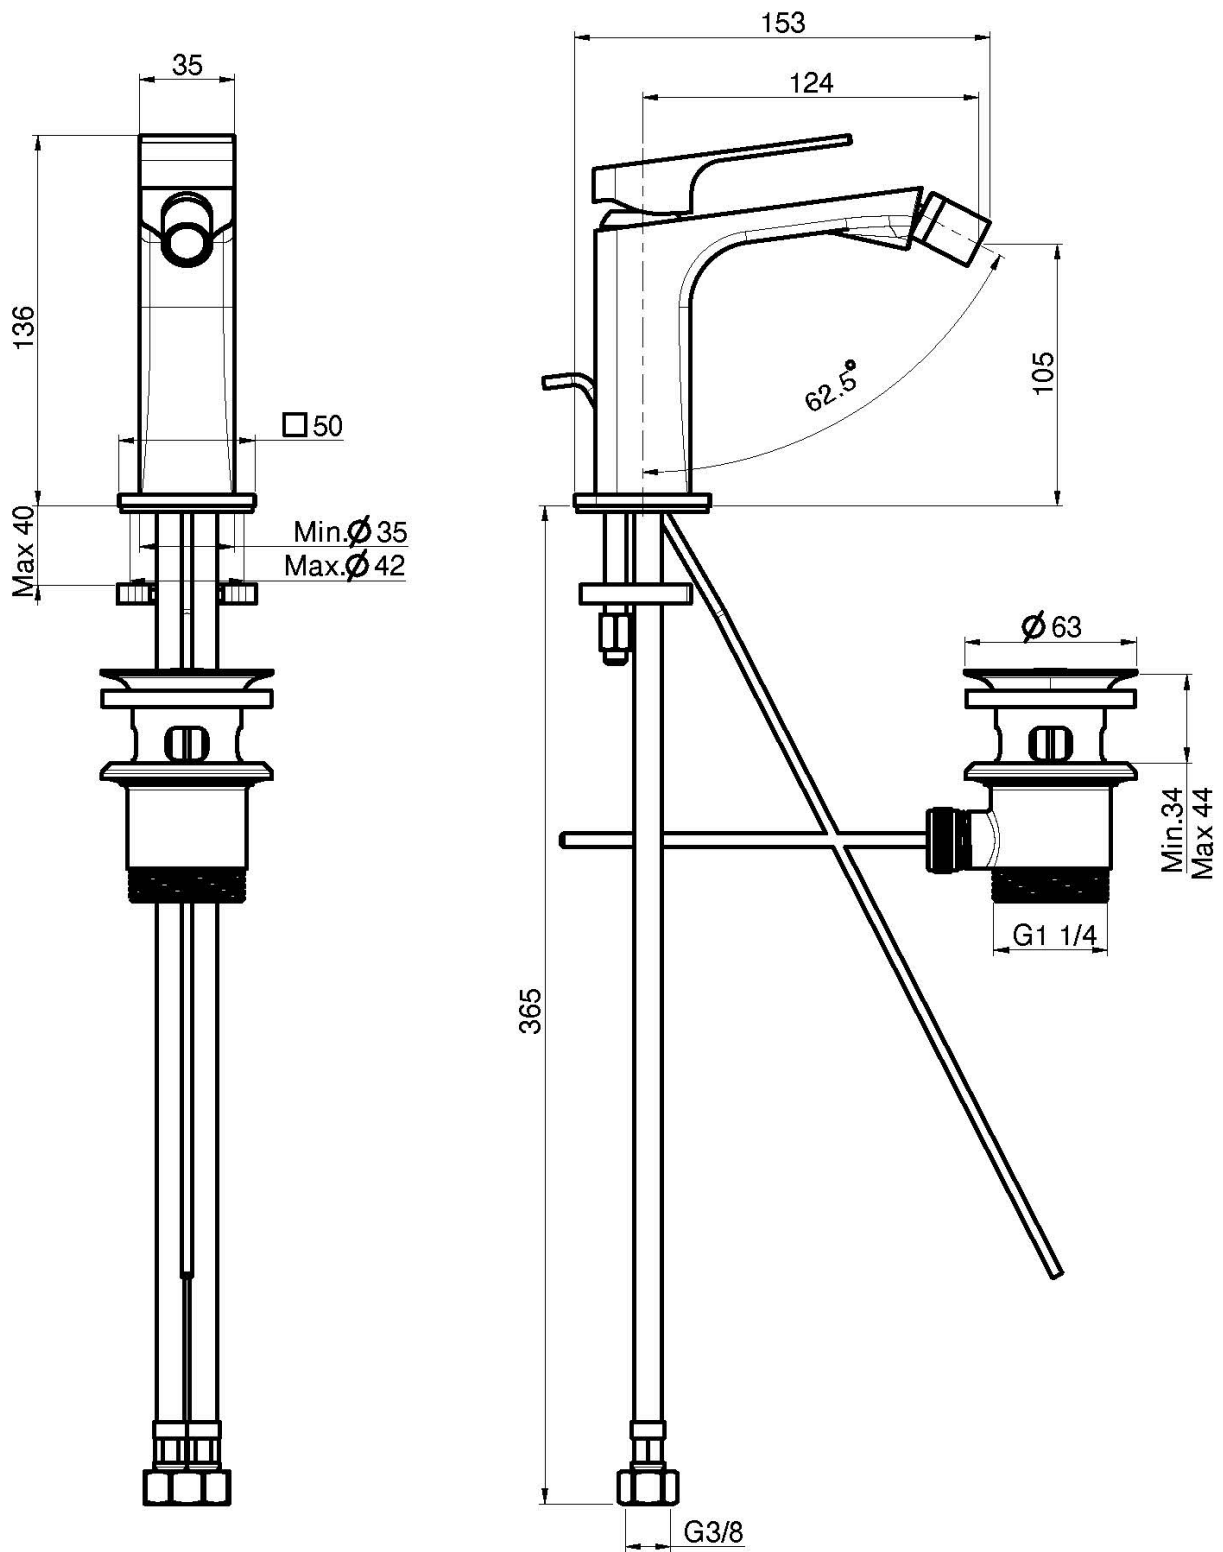

Codice F3382

MISCELATORE BIDET

- n. 2 tubi di alimentazione
- scarico 1"1/4 con troppo pieno
- le finiture bianco e nero hanno scarico click clack
- **questo prodotto è disponibile senza scarico (vedi pagina 18)**
- **questo prodotto è disponibile con scarico click clack (vedi pagina 19)**

Finiture

-  CROMO
CR
-  NICKEL SPAZZOLATO
SN
-  BIANCO OPACO
BS
-  NERO OPACO
NS

IMMAGINE

Vedere le condizioni generali di vendita presenti sul nostro
listino in vigore

This drawing is the property of FIMA Carlo Frattini. Any complete or partial reproduction, or any transmission to third party without FIMA Carlo Frattini authorization is forbidden.