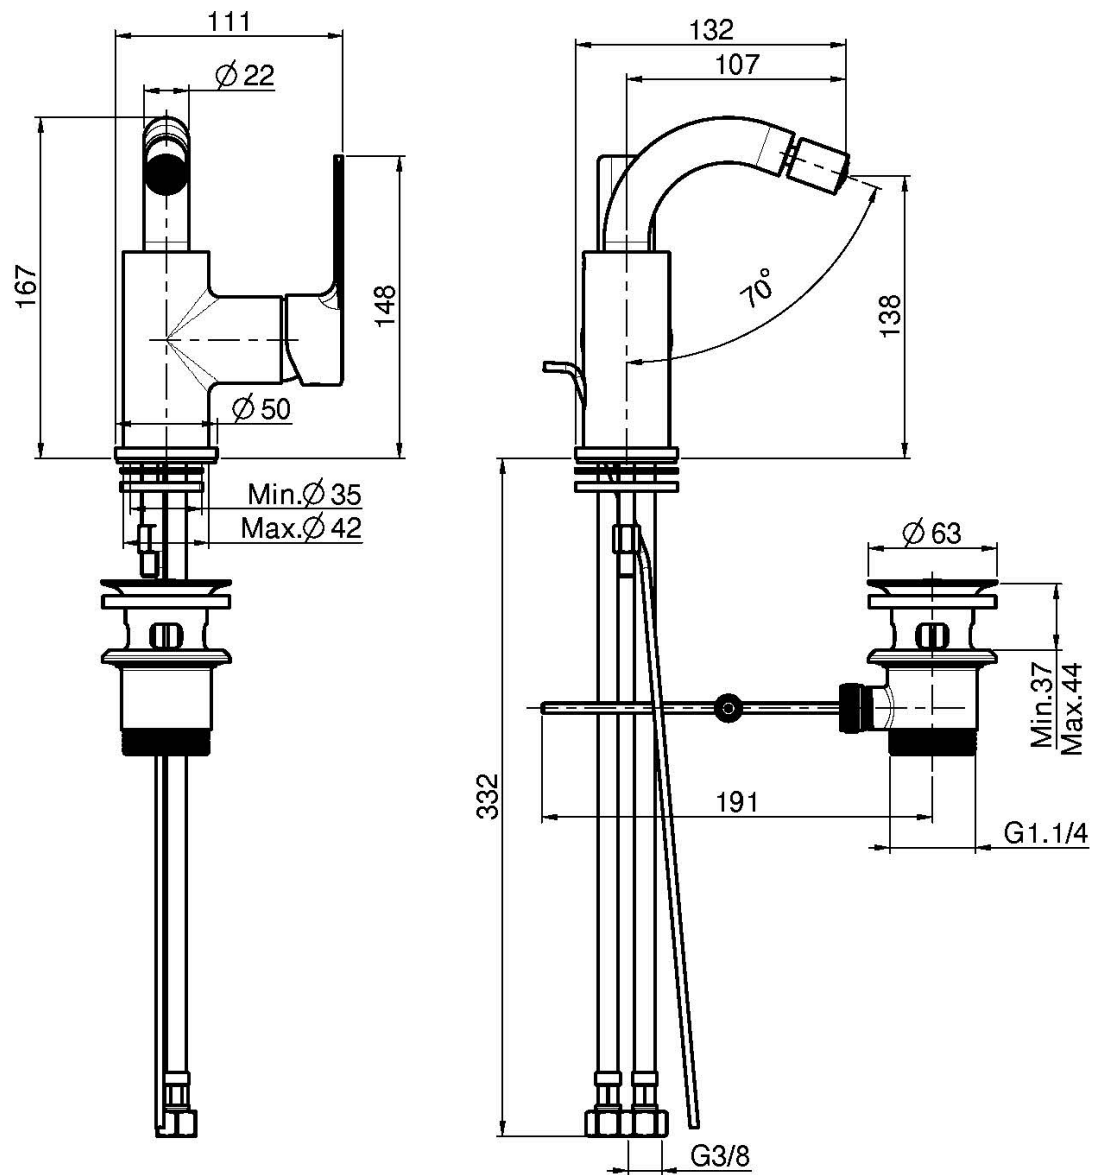

This drawing is the property of FIMA Carlo Frattini. Any complete or partial reproduction, or any transmission to third party without FIMA Carlo Frattini authorization is forbidden.