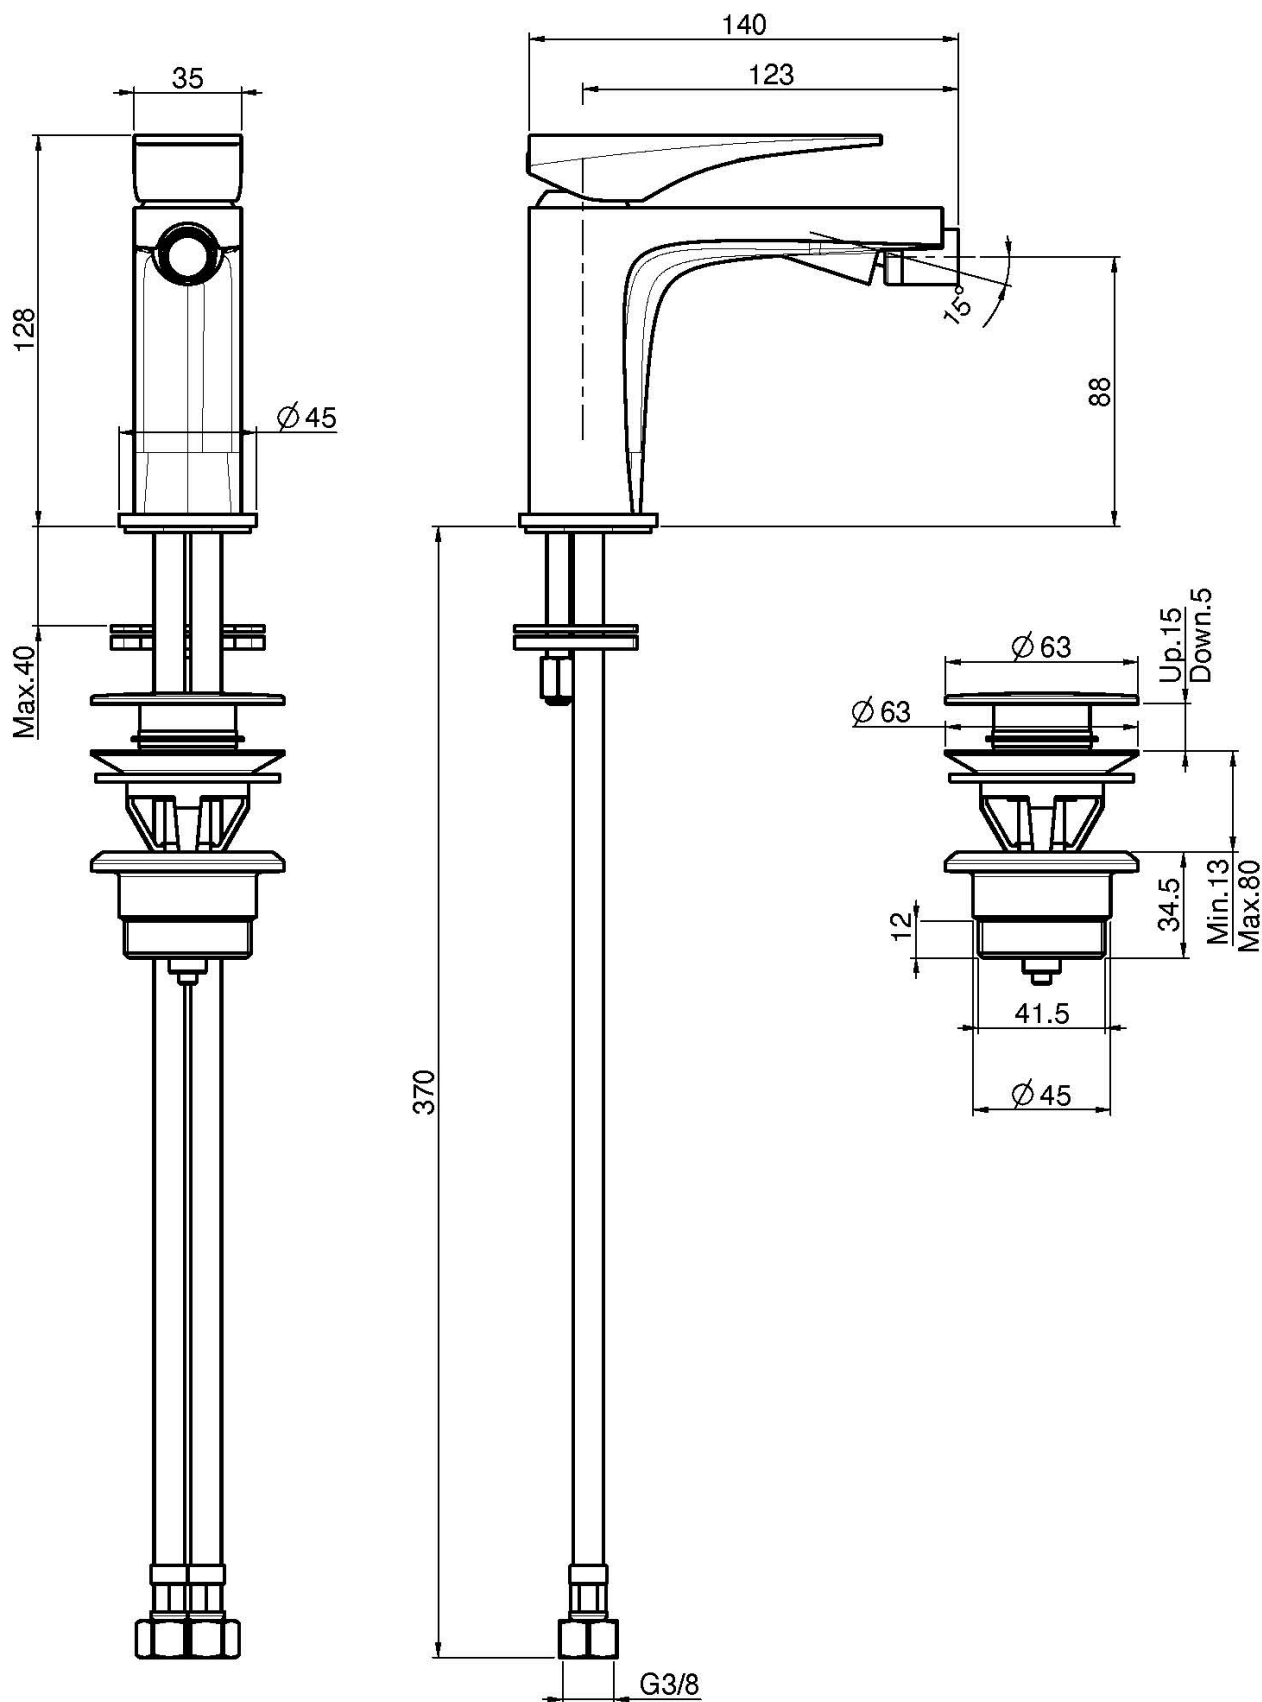

This drawing is the property of FIMA Carlo Frattini. Any complete or partial reproduction, or any transmission to third party without FIMA Carlo Frattini authorization is forbidden.