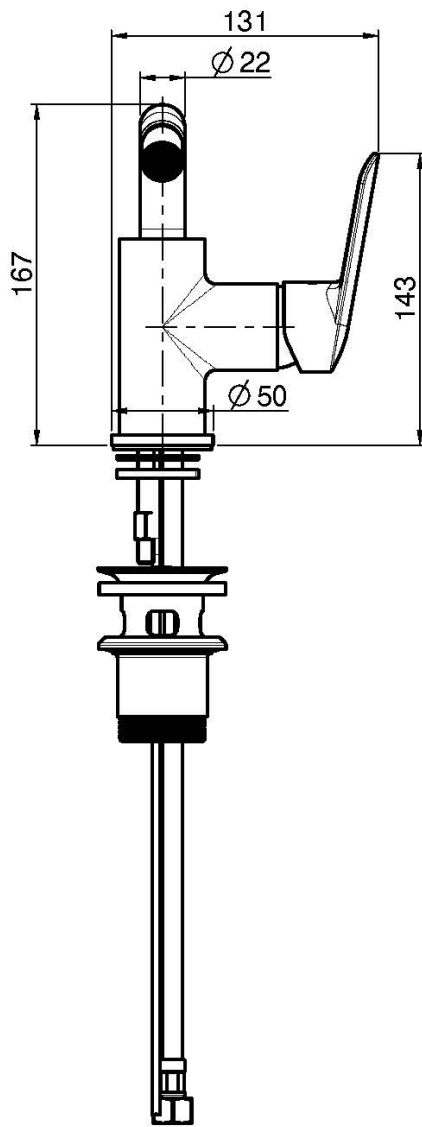

This drawing is the property of FIMA Carlo Frattini. Any complete or partial reproduction, or any transmission to third party without FIMA Carlo Frattini authorization is forbidden.