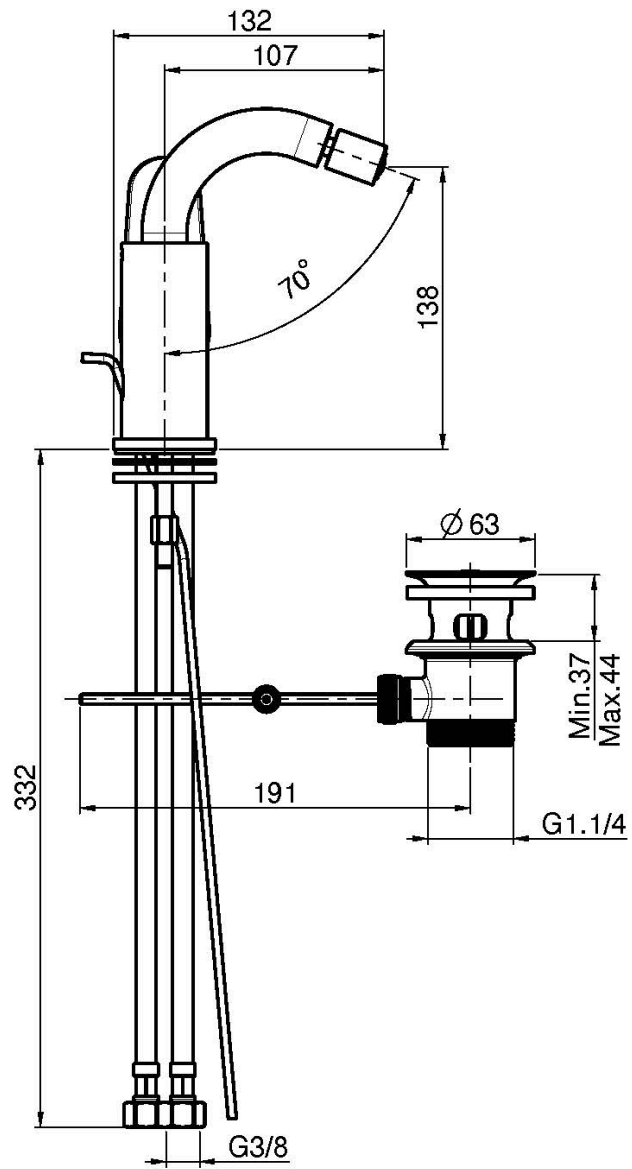

This drawing is the property of FIMA Carlo Frattini. Any complete or partial reproduction, or any transmission to third party without FIMA Carlo Frattini authorization is forbidden.