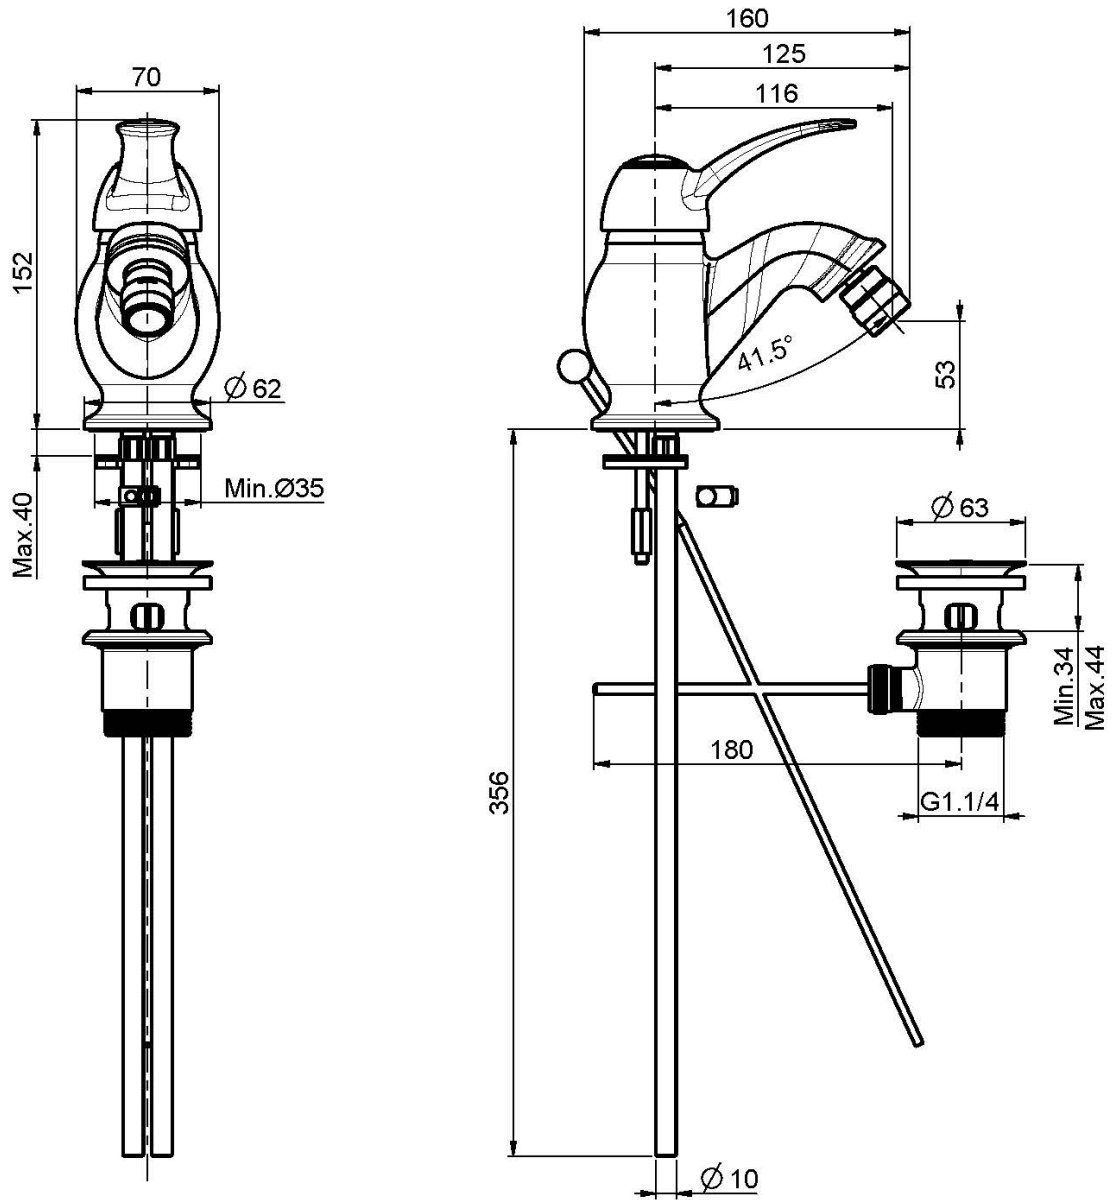

This drawing is the property of FIMA Carlo Frattini. Any complete or partial reproduction, or any transmission to third party without FIMA Carlo Frattini authorization is forbidden.