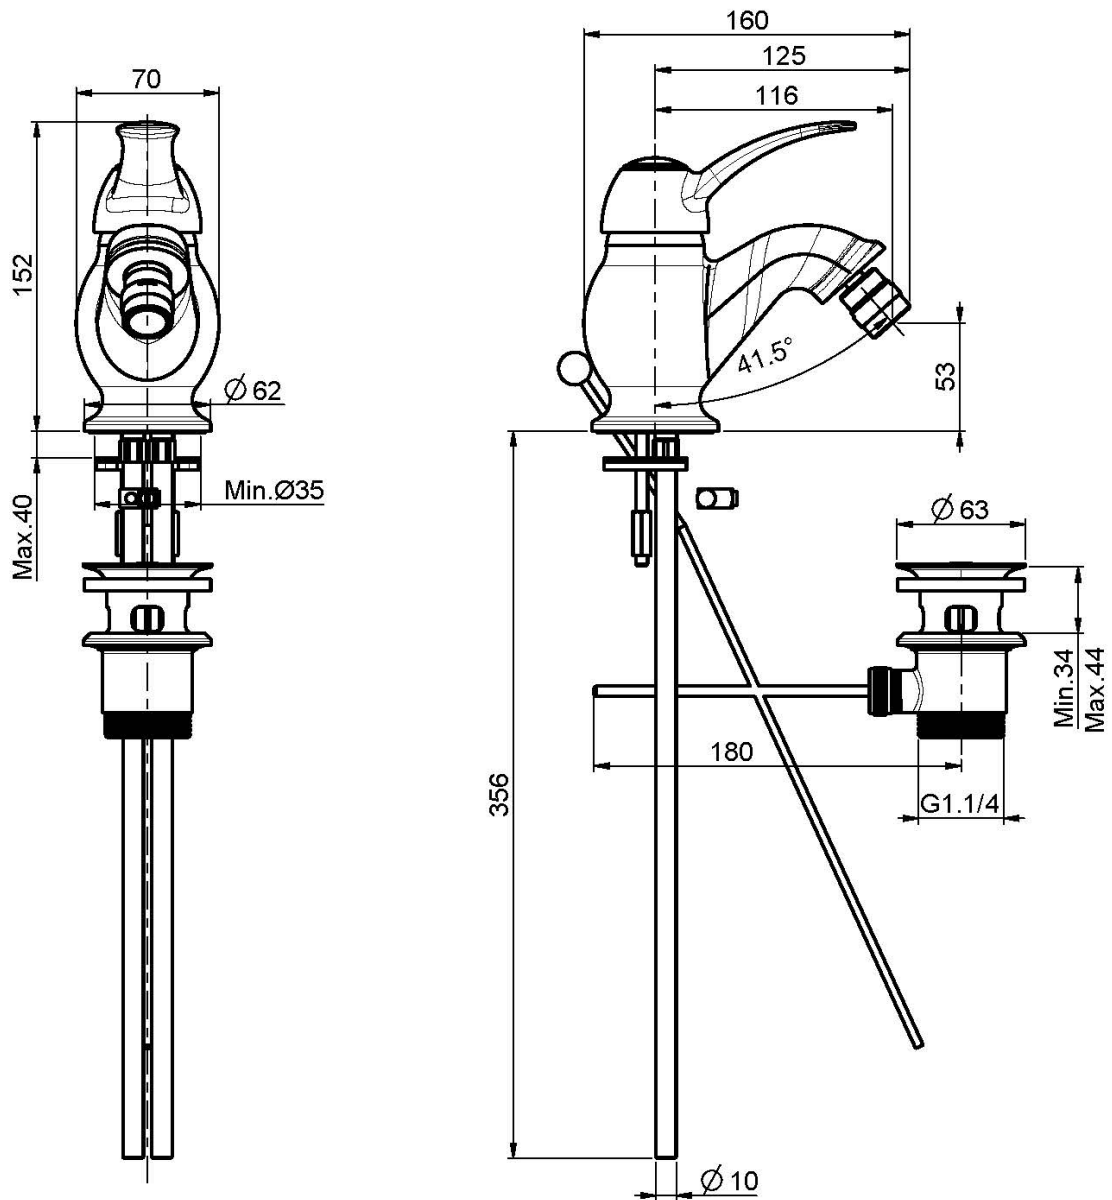

This drawing is the property of FIMA Carlo Frattini. Any complete or partial reproduction, or any transmission to third party without FIMA Carlo Frattini authorization is forbidden.