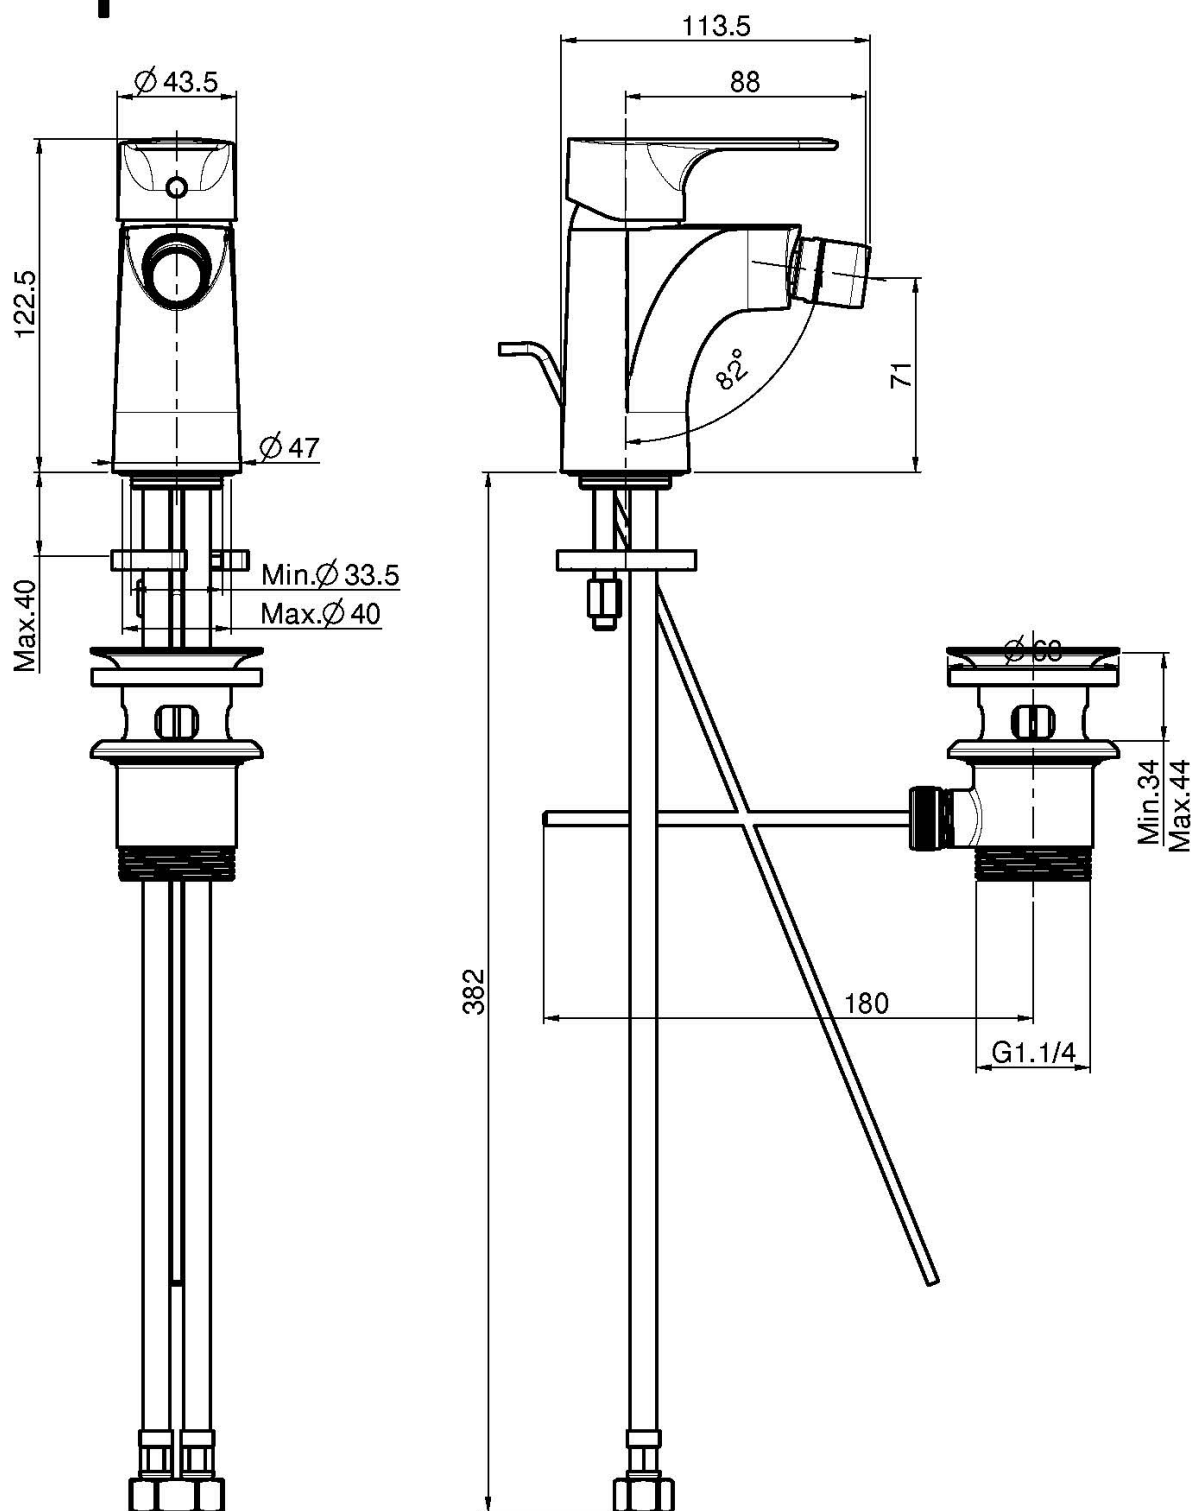

Codice F3832

MISCELATORE BIDET

- n. 2 tubi di alimentazione
- portata massima a 3 bar: 5 l/m
- scarico 1"1/4 con troppo pieno
- la finitura nero ha scarico click clack
- **questo prodotto è disponibile senza scarico (vedi pagina 18)**
- **questo prodotto è disponibile con scarico click clack (vedi pagina 19)**

Finiture

 CROMO
CR

 NERO OPACO
NS

IMMAGINE

Vedere le condizioni generali di vendita presenti sul nostro
listino in vigore

This drawing is the property of FIMA Carlo Frattini. Any complete or partial reproduction, or any transmission to third party without FIMA Carlo Frattini authorization is forbidden.