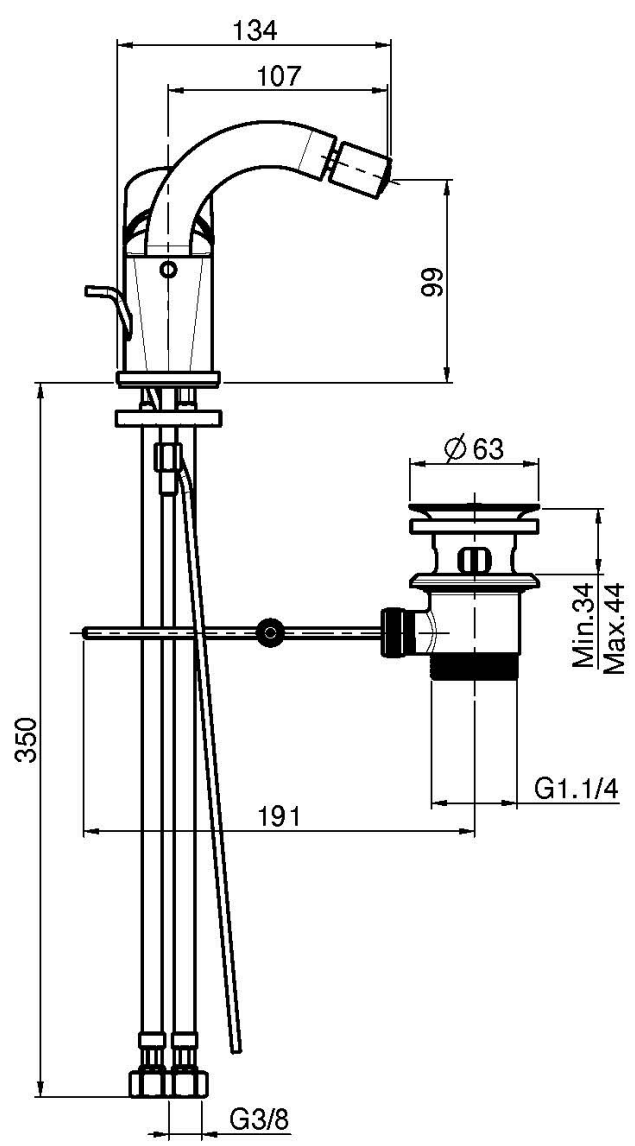

Codice F3842

MISCELATORE BIDET

- n. 2 tubi di alimentazione
- portata massima a 3 bar: 5 l/m
- canna girevole
- scarico 1"1/4 con troppo pieno
- la finitura nero ha scarico click clack
- **questo prodotto è disponibile senza scarico (vedi pagina 18)**
- **questo prodotto è disponibile con scarico click clack (vedi pagina 19)**

Finiture

 CROMO
CR

 NERO OPACO
NS

IMMAGINE

Vedere le condizioni generali di vendita presenti sul nostro
listino in vigore

This drawing is the property of FIMA Carlo Frattini. Any complete or partial reproduction, or any transmission to third party without FIMA Carlo Frattini authorization is forbidden.