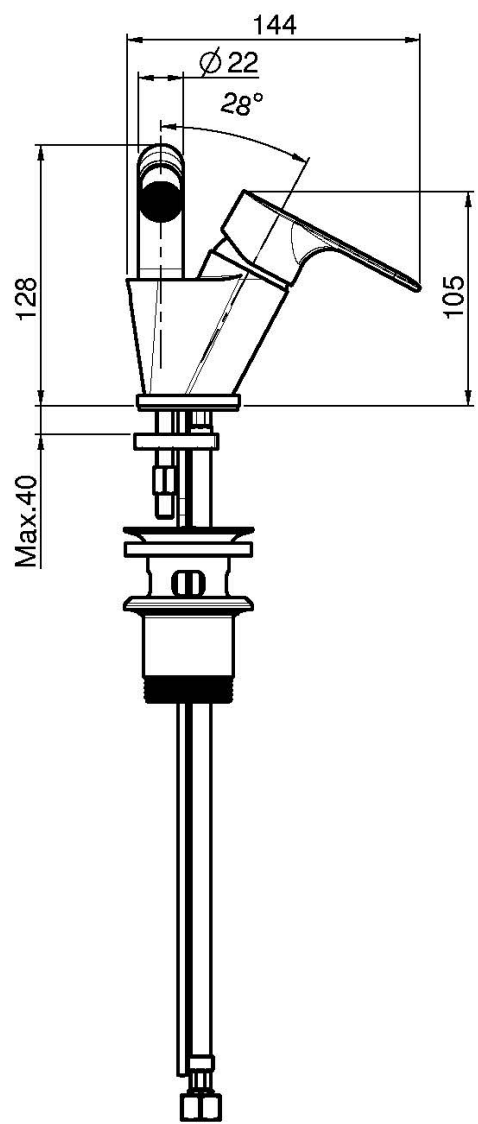

Codice F3842

MISCELATORE BIDET

- n. 2 tubi di alimentazione
- portata massima a 3 bar: 5 l/m
- canna girevole
- scarico 1"1/4 con troppo pieno
- la finitura nero ha scarico click clack
- **questo prodotto è disponibile senza scarico (vedi pagina 18)**
- **questo prodotto è disponibile con scarico click clack (vedi pagina 19)**

Finiture

 CROMO
CR

 NERO OPACO
NS

IMMAGINE

Vedere le condizioni generali di vendita presenti sul nostro
listino in vigore

This drawing is the property of FIMA Carlo Frattini. Any complete or partial reproduction, or any transmission to third party without FIMA Carlo Frattini authorization is forbidden.