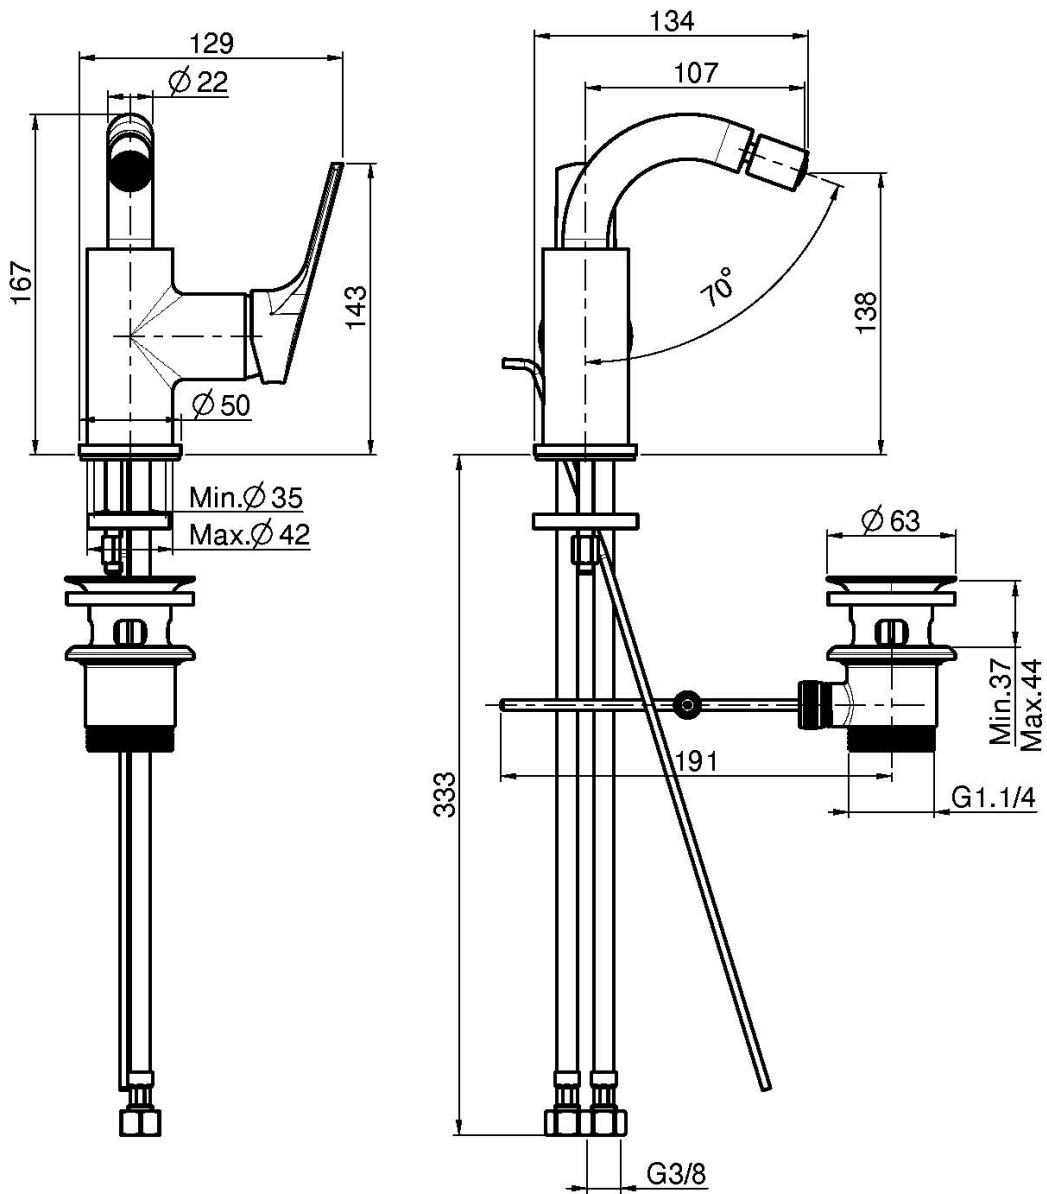

This drawing is the property of FIMA Carlo Frattini. Any complete or partial reproduction, or any transmission to third party without FIMA Carlo Frattini authorization is forbidden.