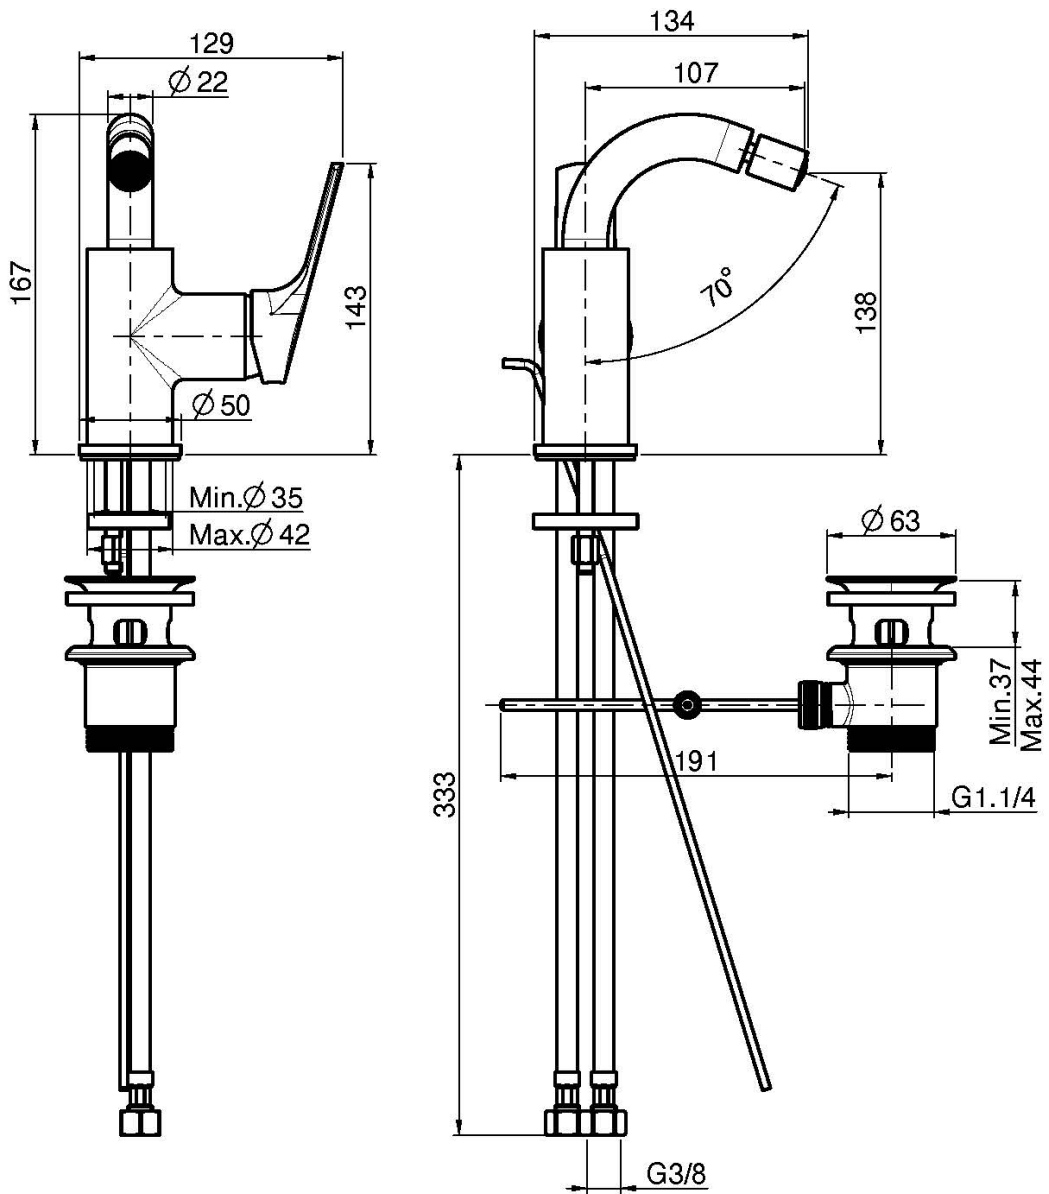

This drawing is the property of FIMA Carlo Frattini. Any complete or partial reproduction, or any transmission to third party without FIMA Carlo Frattini authorization is forbidden.