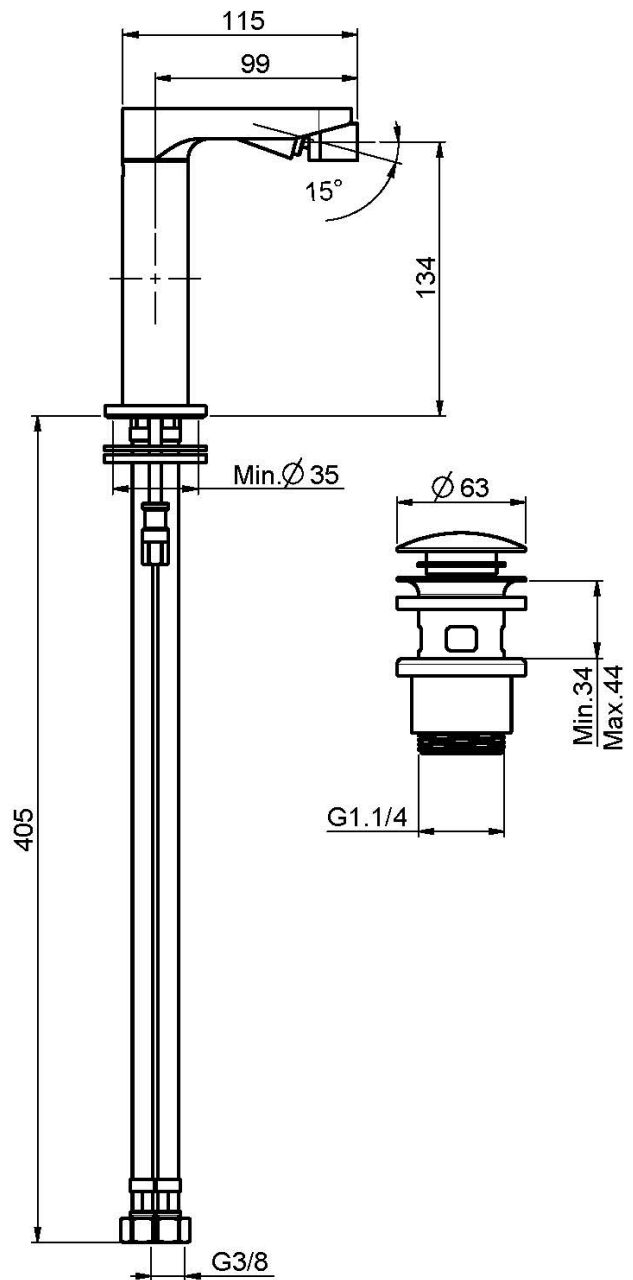

This drawing is the property of FIMA Carlo Frattini. Any complete or partial reproduction, or any transmission to third party without FIMA Carlo Frattini authorization is forbidden.