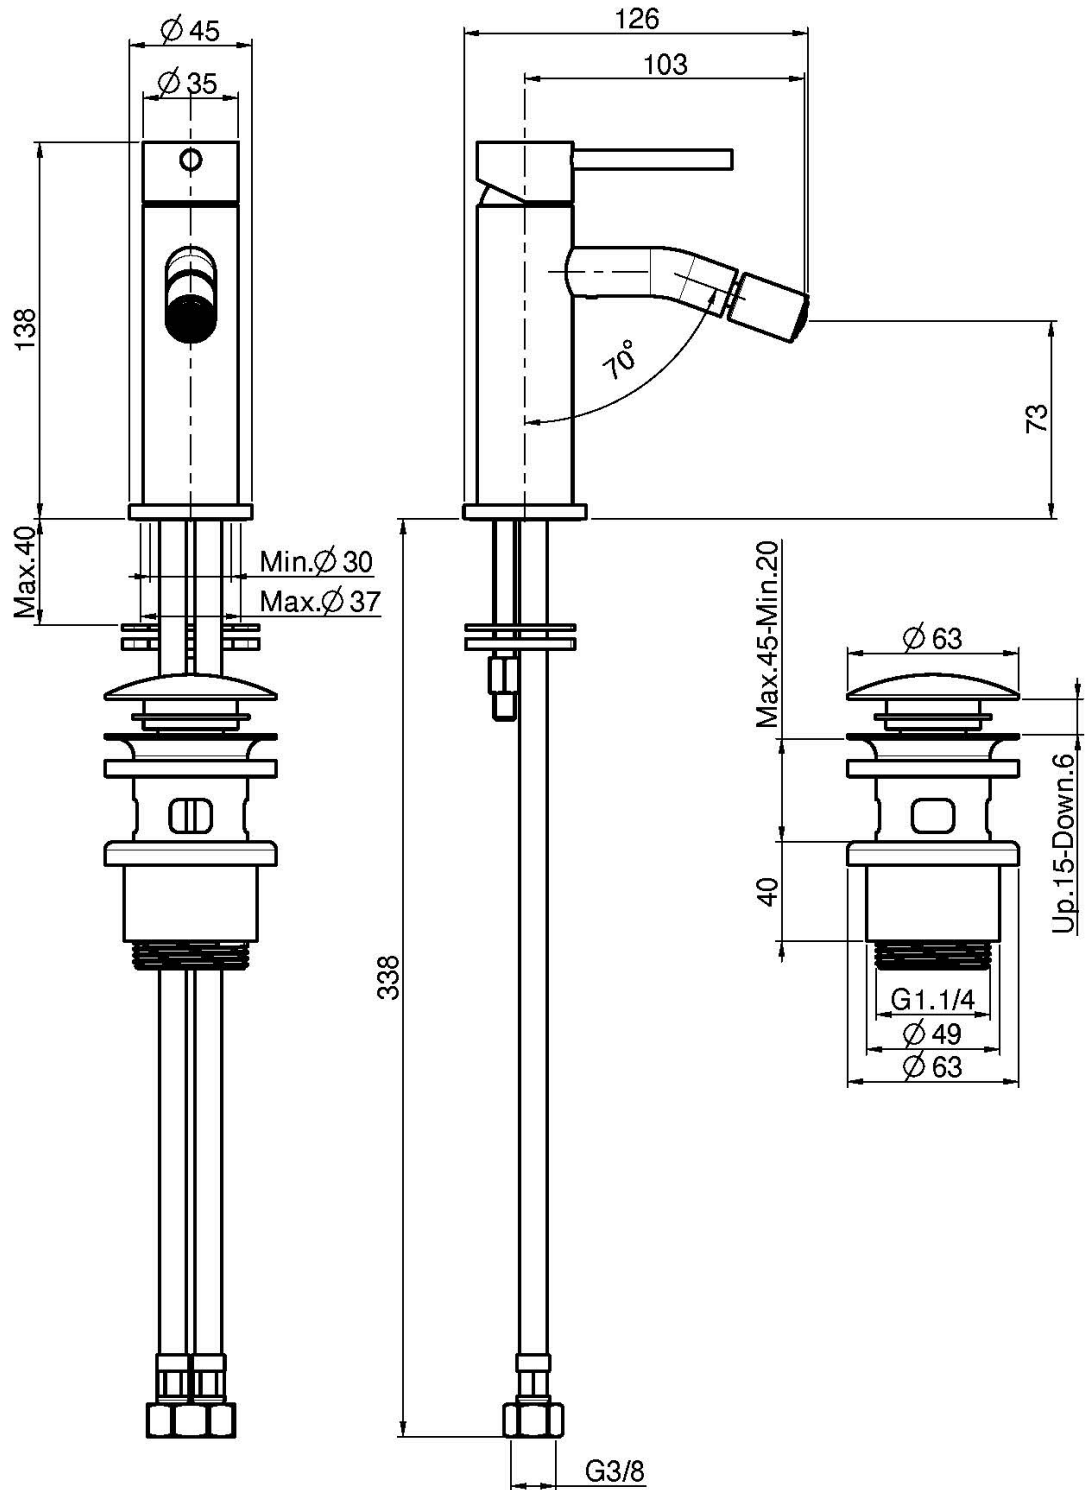

Codice F3072

MISCELATORE BIDET XS

- n. 2 tubi di alimentazione
- scarico click clack in acciaio inox 1"1/4

Finiture

IMMAGINE

Vedere le condizioni generali di vendita presenti sul nostro
listino in vigore

This drawing is the property of FIMA Carlo Frattini. Any complete or partial reproduction, or any transmission to third party without FIMA Carlo Frattini authorization is forbidden.