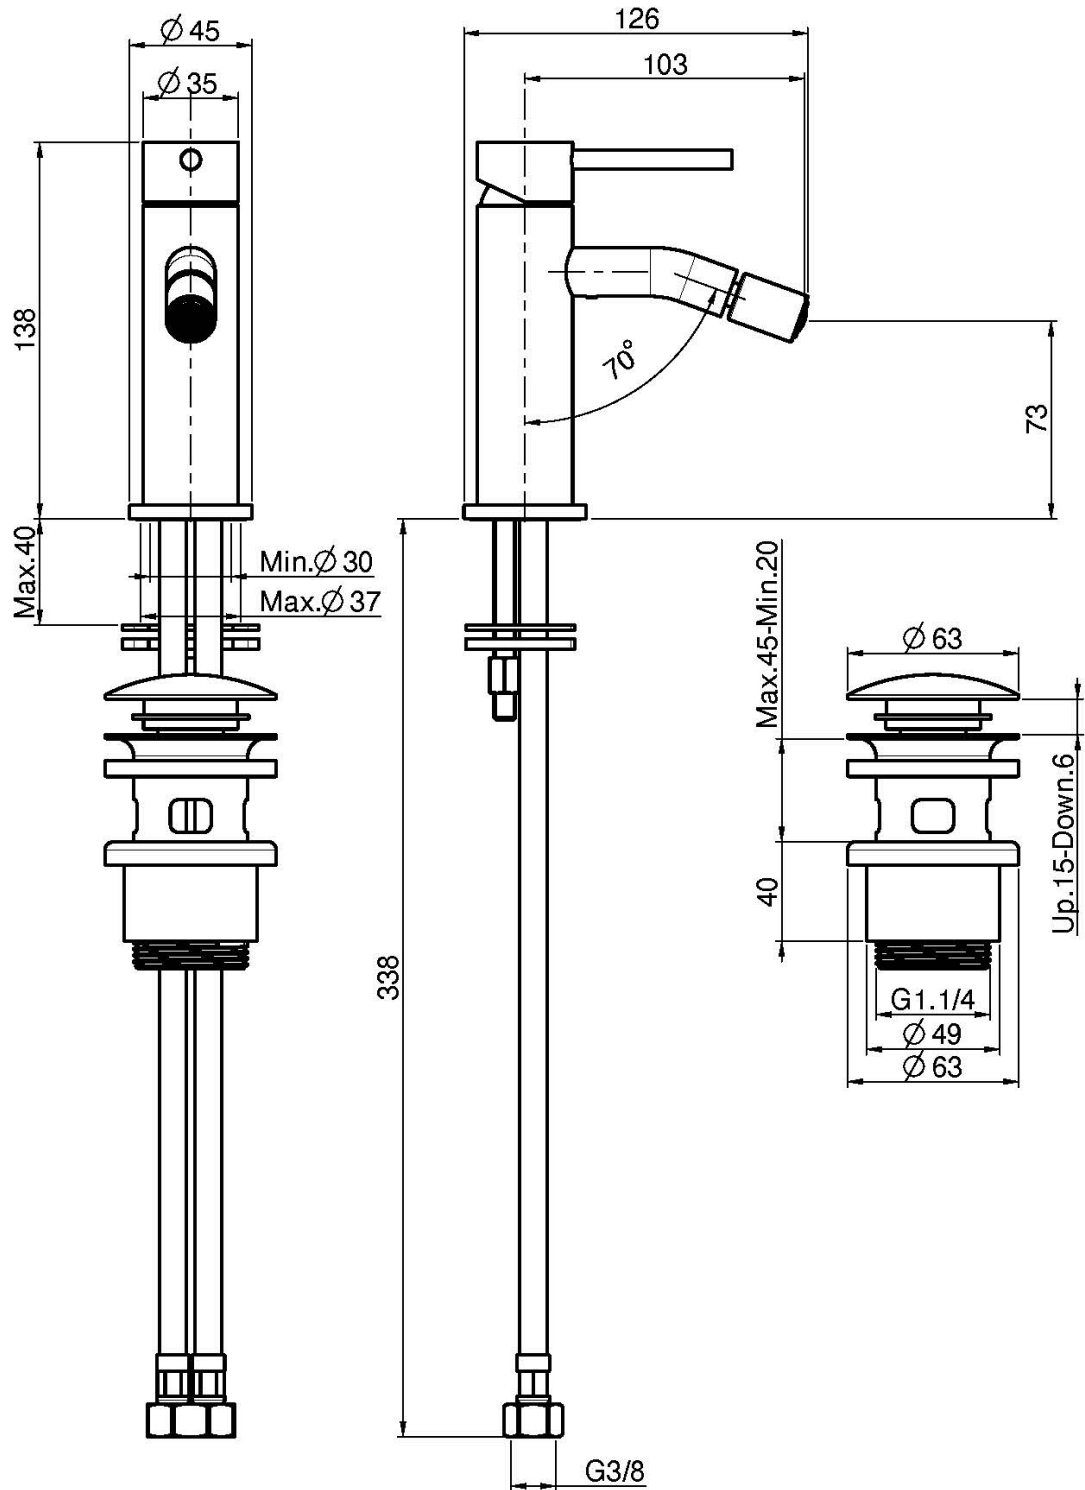

Codice F3072

MISCELATORE BIDET XS

- n. 2 tubi di alimentazione
- scarico click clack in acciaio inox 1"1/4

Finiture

 INOX
INOX

IMMAGINE

Vedere le condizioni generali di vendita presenti sul nostro
listino in vigore