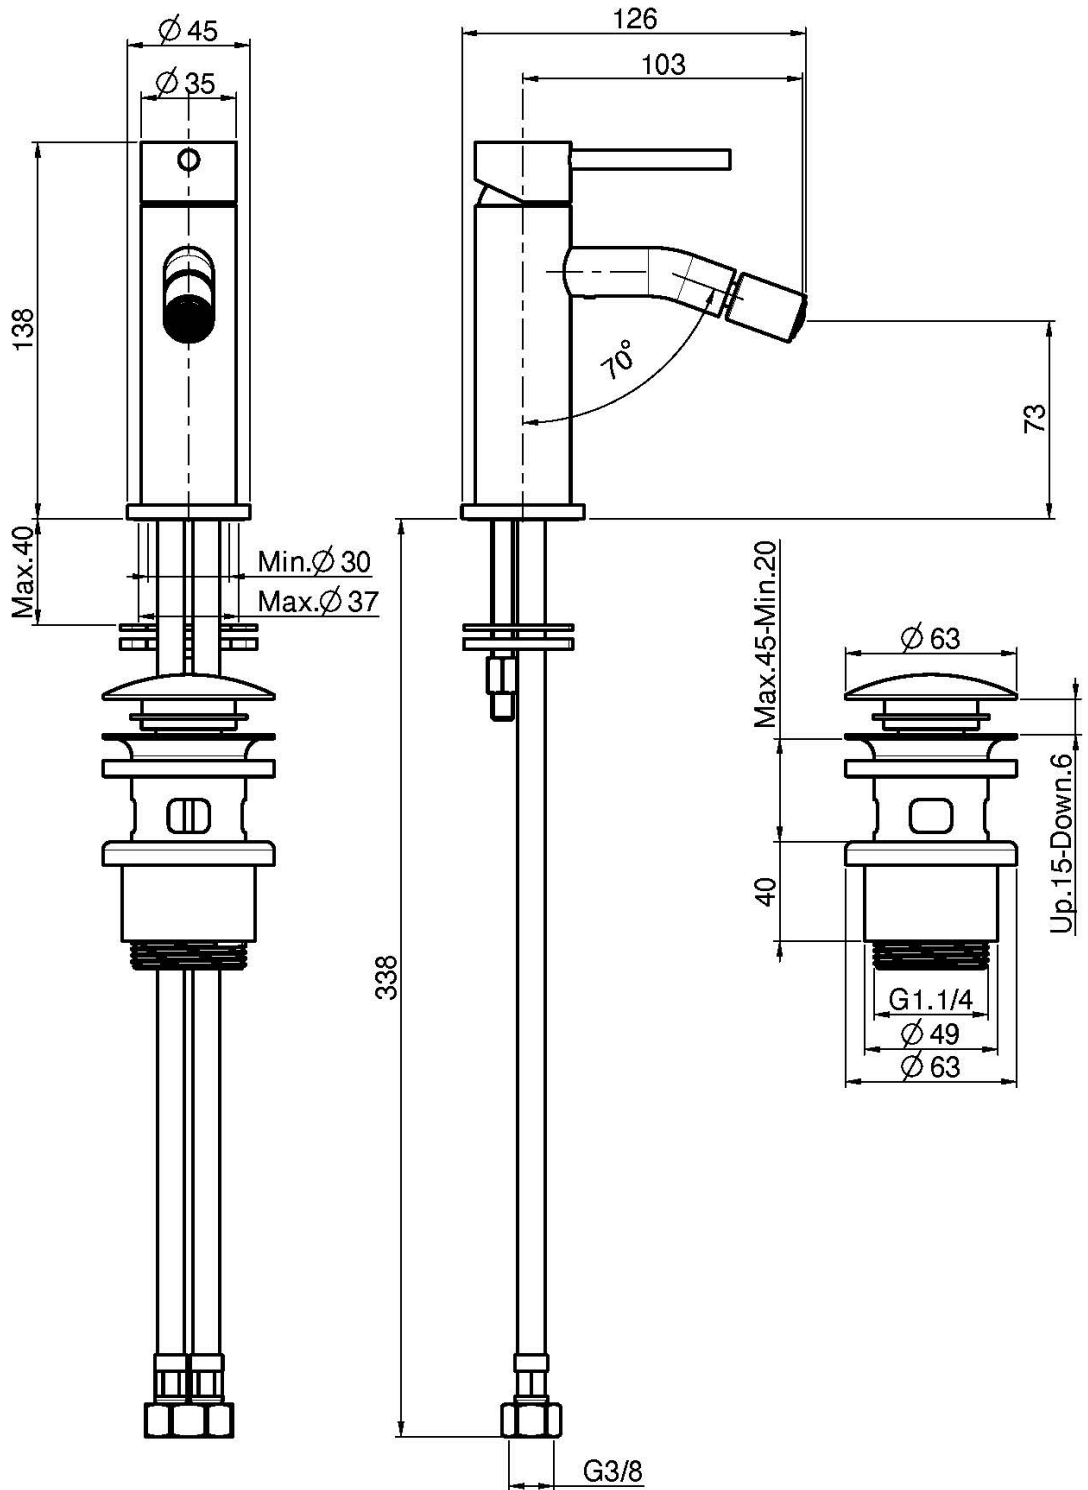

### MISCELATORE BIDET XS

- n. 2 tubi di alimentazione
- scarico click clack in acciaio inox 1"1/4

Finiture

IMMAGINE

Vedere le condizioni generali di vendita presenti sul nostro  
listino in vigore

This drawing is the property of FIMA Carlo Frattini. Any complete or partial reproduction, or any transmission to third party without FIMA Carlo Frattini authorization is forbidden.