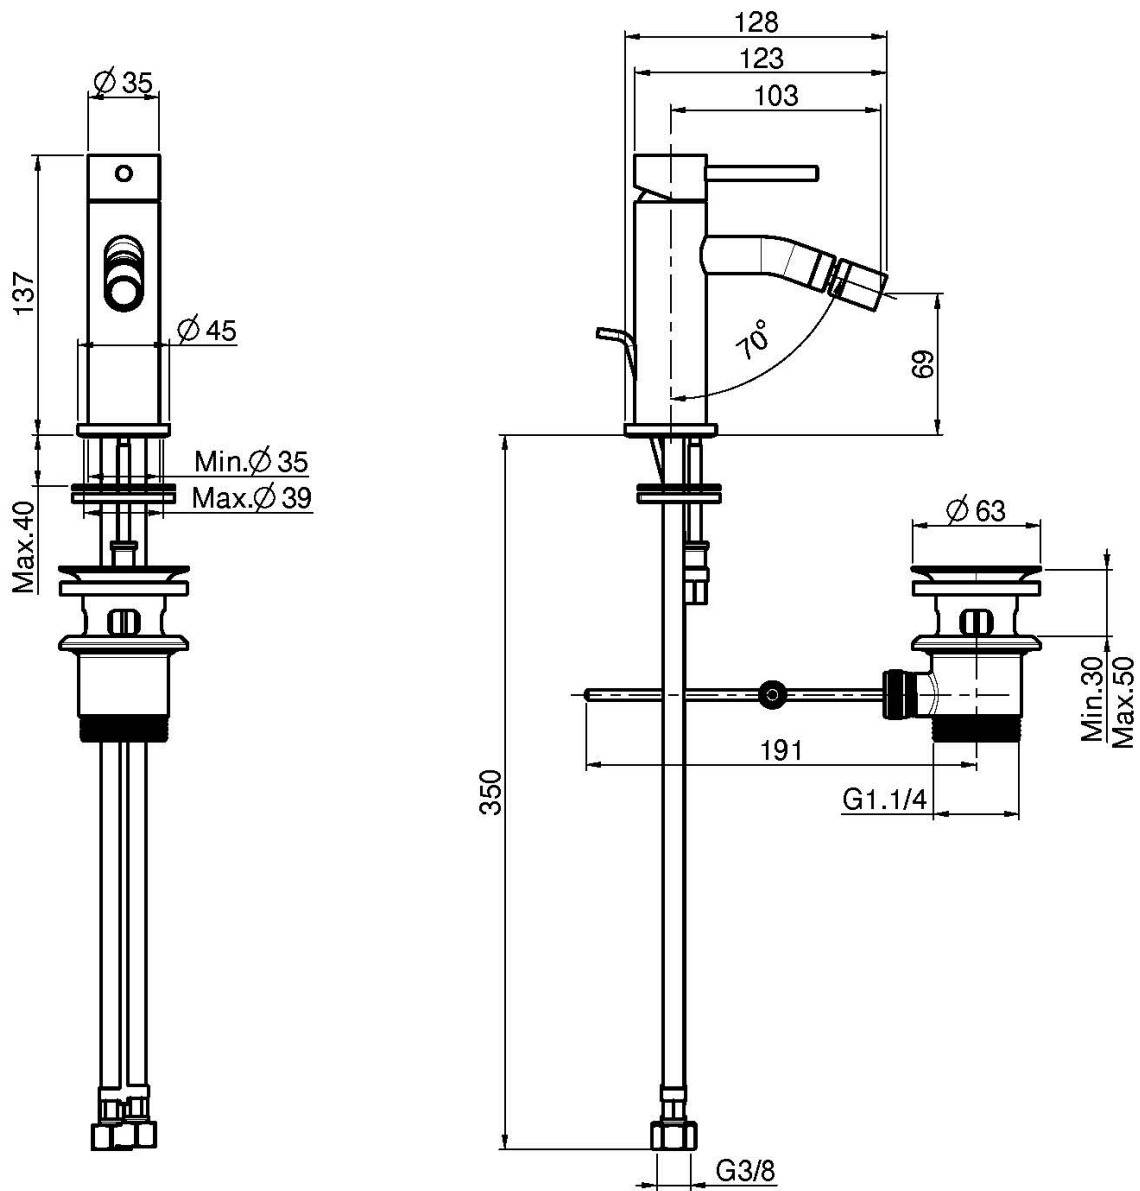

This drawing is the property of FIMA Carlo Frattini. Any complete or partial reproduction, or any transmission to third party without FIMA Carlo Frattini authorization is forbidden.