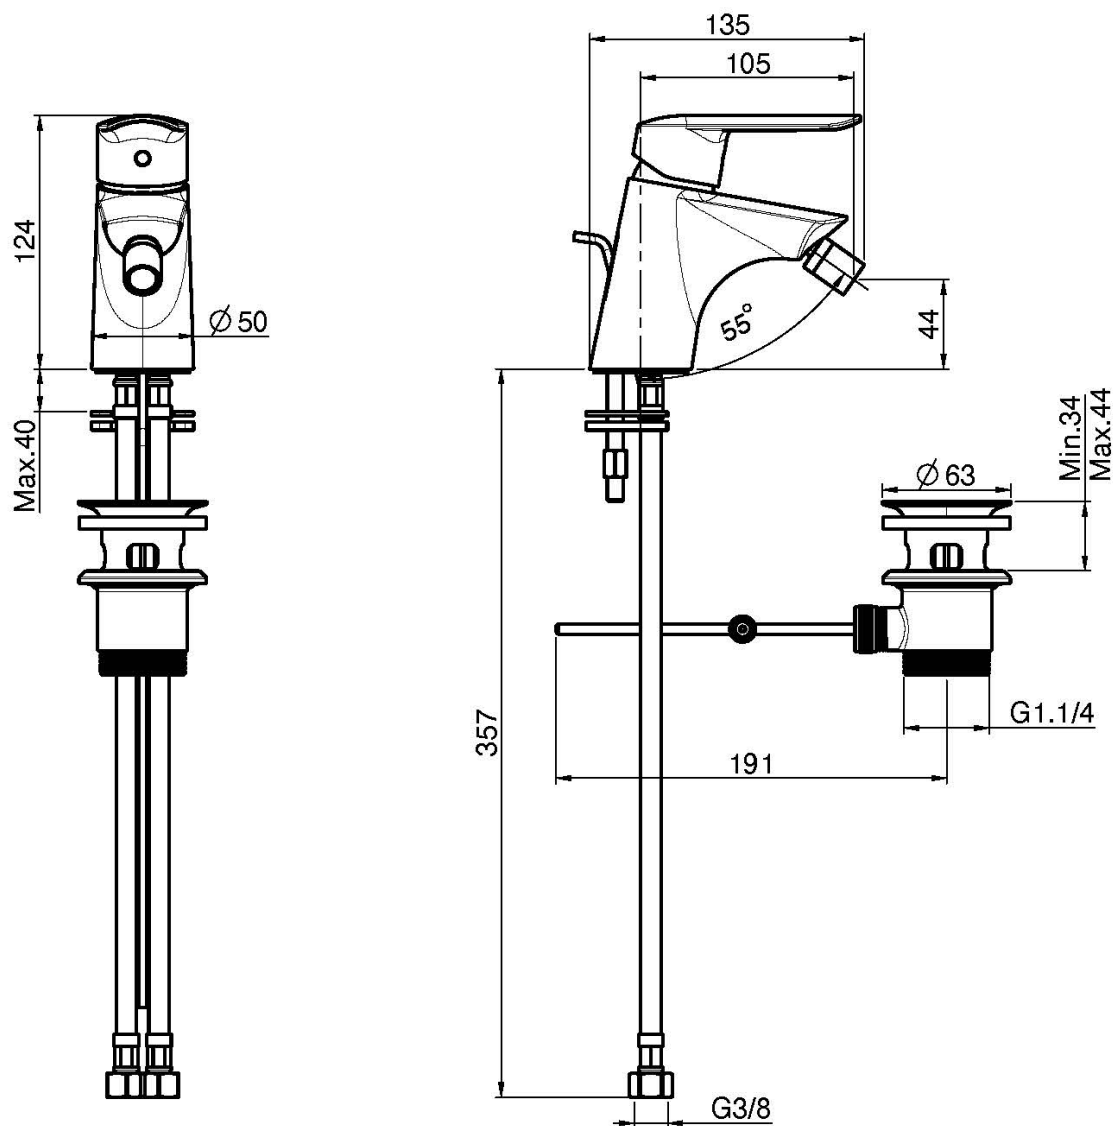

Codice F3002

MISCELATORE BIDET

- n. 2 tubi di alimentazione
- scarico 1"1/4 con troppo pieno
- le finiture bianco e nero hanno scarico click clack
- **questo prodotto è disponibile senza scarico (vedi pagina 18)**
- **questo prodotto è disponibile con scarico click clack (vedi pagina 19)**

Finiture

-  CROMO
CR
-  BIANCO OPACO
BS
-  NERO OPACO
NS

IMMAGINE

Vedere le condizioni generali di vendita presenti sul nostro
listino in vigore

This drawing is the property of FIMA Carlo Frattini. Any complete or partial reproduction, or any transmission to third party without FIMA Carlo Frattini authorization is forbidden.