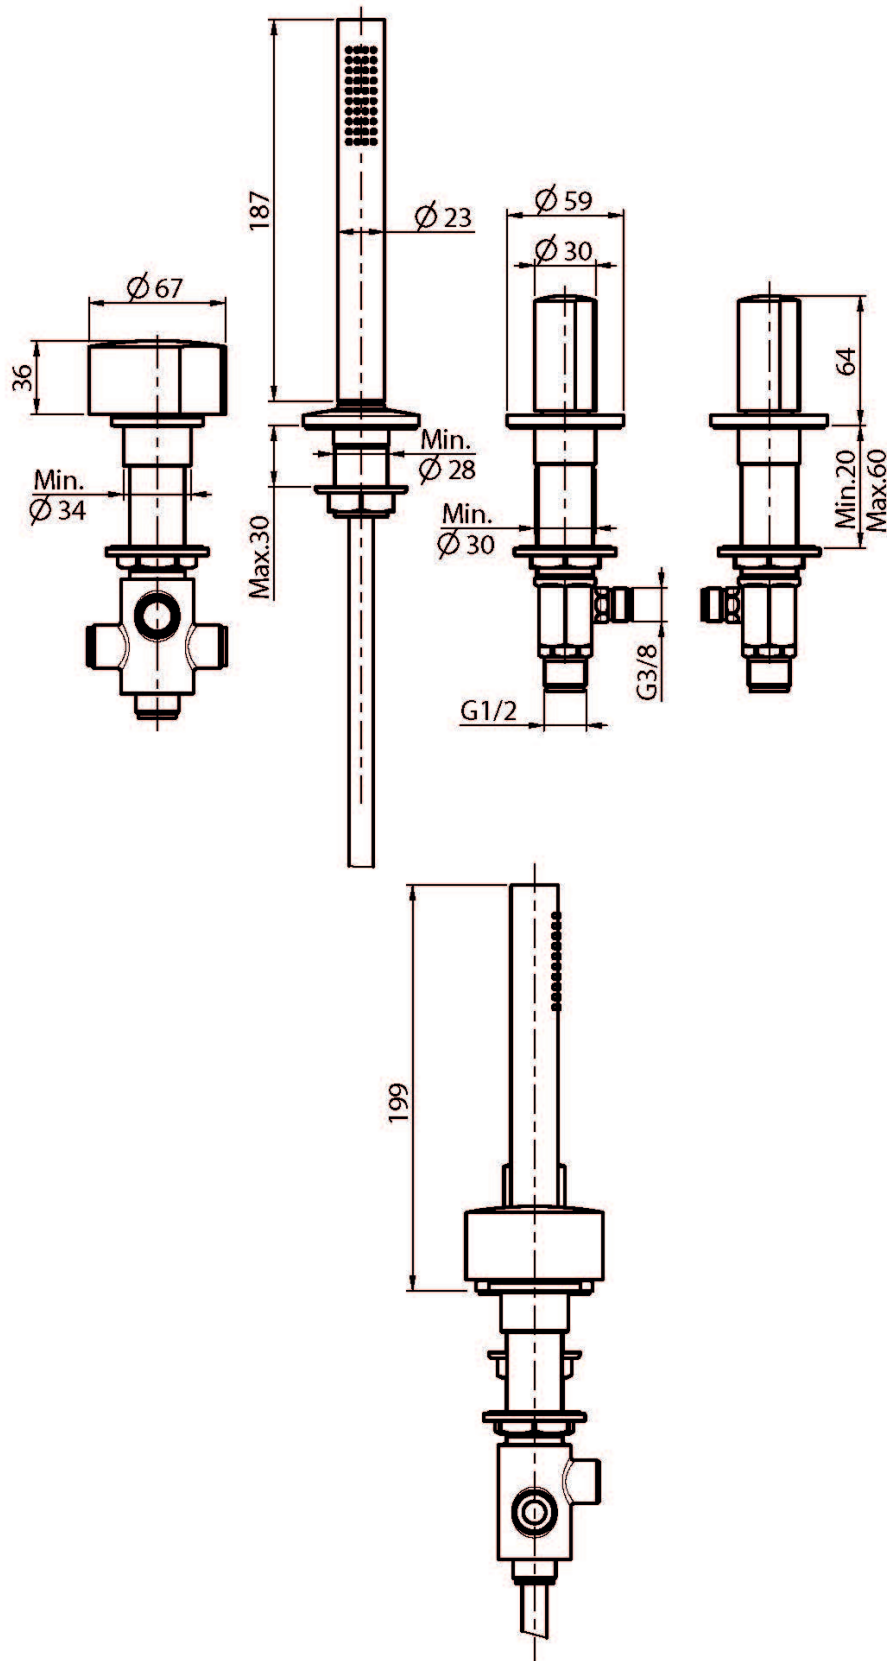

Codice F3174/1

### • MANIGLIE VENDUTE SEPARATAMENTE

- flessibile in nylon 1500 mm
- supporto doccia
- doccia con ugelli anticalcare

PER COMPLETARE QUESTO PRODOTTO ORDINARE N. 1 COPPIA DI MANIGLIE S4 E N. 1 MANIGLIA S2

## PRODOTTI DA ORDINARE SEPARATAMENTE

[Piastra in acciaio inox](#)

[Maniglia S2](#)

[Coppia di maniglie S4](#)

This drawing is the property of FIMA Carlo Frattini. Any complete or partial reproduction, or any transmission to third party without FIMA Carlo Frattini authorization is forbidden.