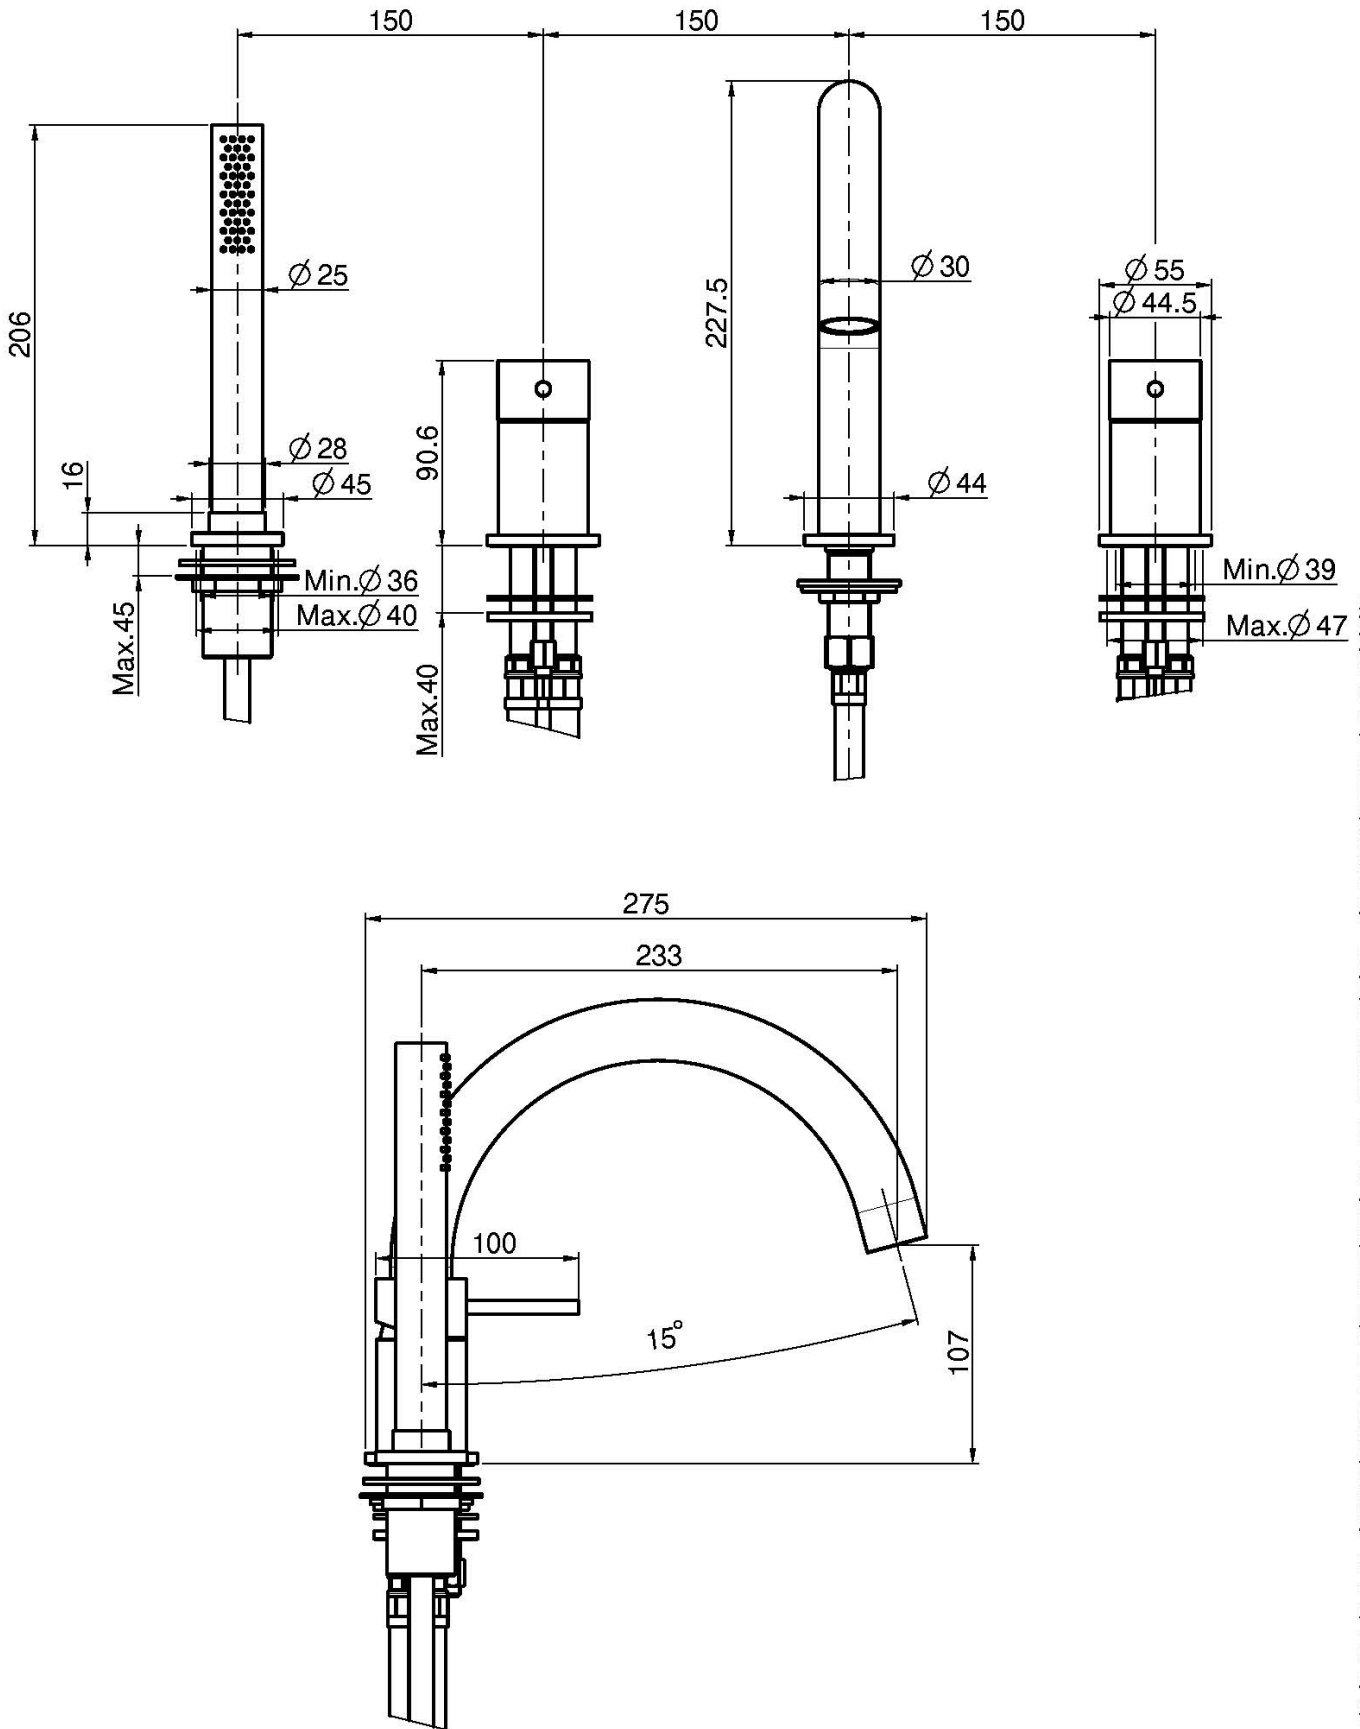

## MISCELATORE BORDO VASCA

- doppio miscelatore
- supporto doccia
- doccetta in acciaio inox
- flessibile in nylon 1500 mm

Finiture

INOX

PRODOTTI DA ORDINARE  
SEPARATAMENTE

[Piastra in acciaio  
inox](#)

IMMAGINE