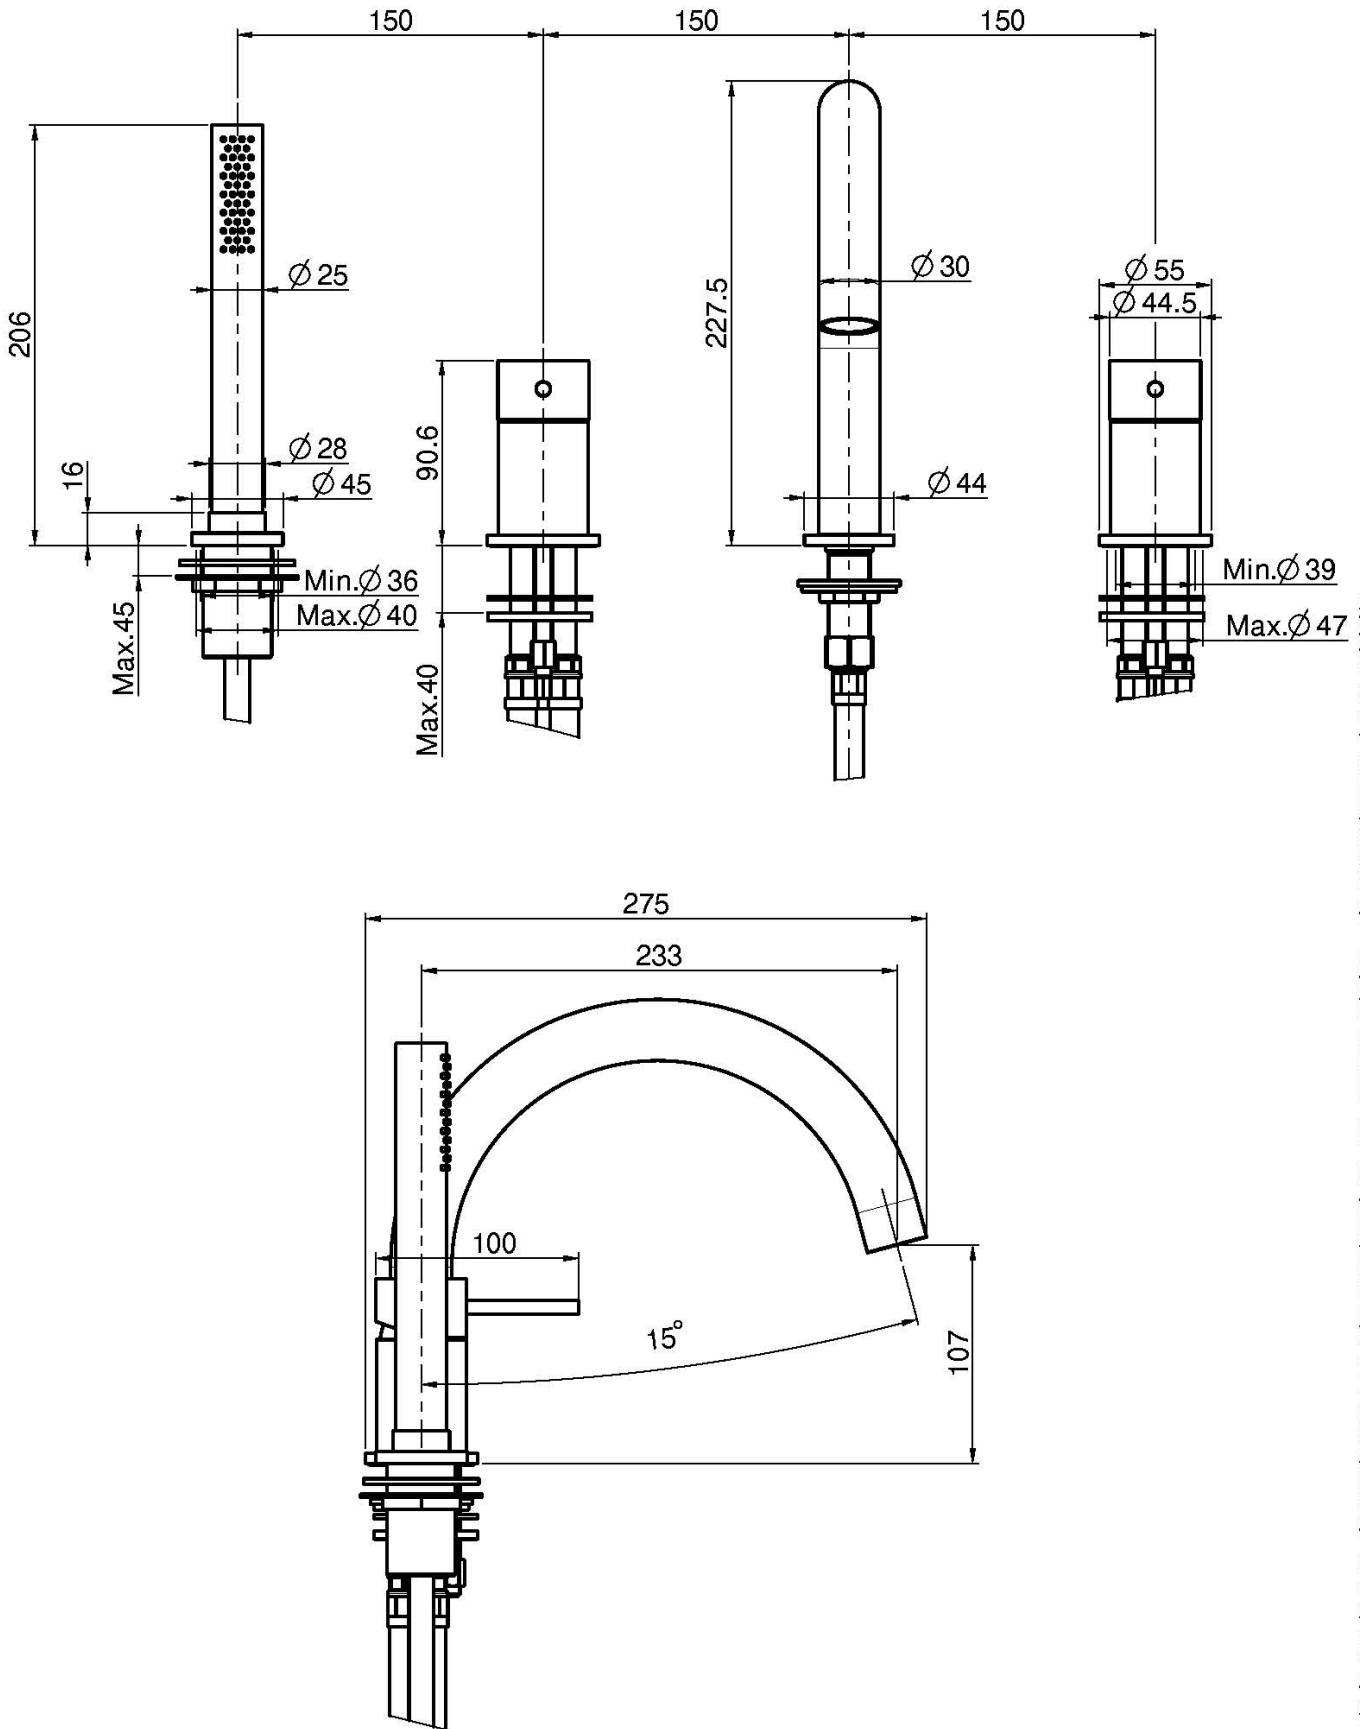

This drawing is the property of FIMA Carlo Frattini. Any complete or partial reproduction, or any transmission to third party without FIMA Carlo Frattini authorization is forbidden.