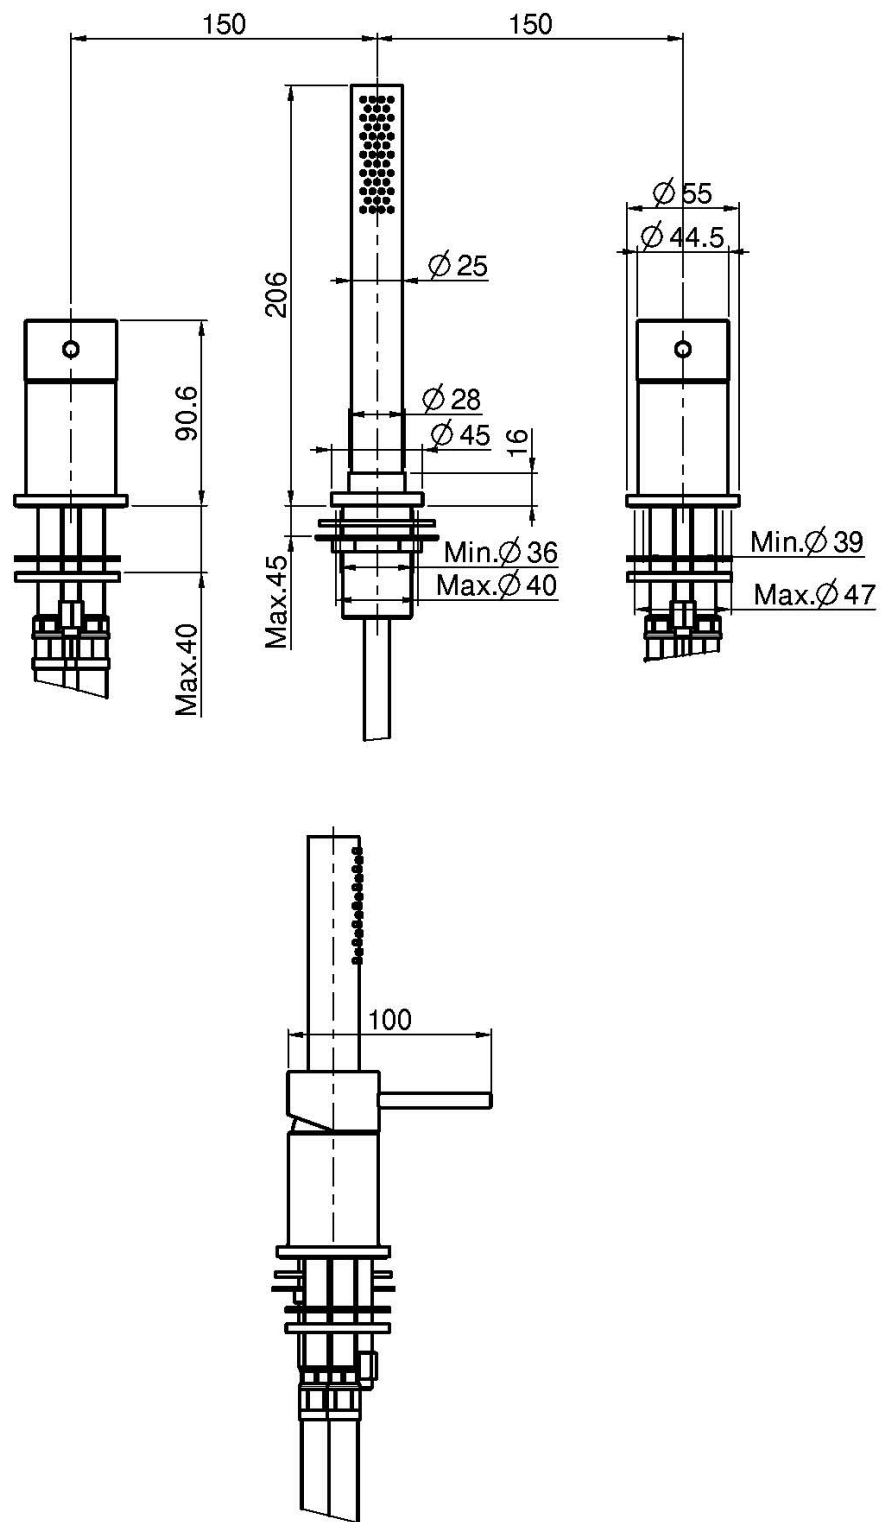

This drawing is the property of FIMA Carlo Frattini. Any complete or partial reproduction, or any transmission to third party without FIMA Carlo Frattini authorization is forbidden.