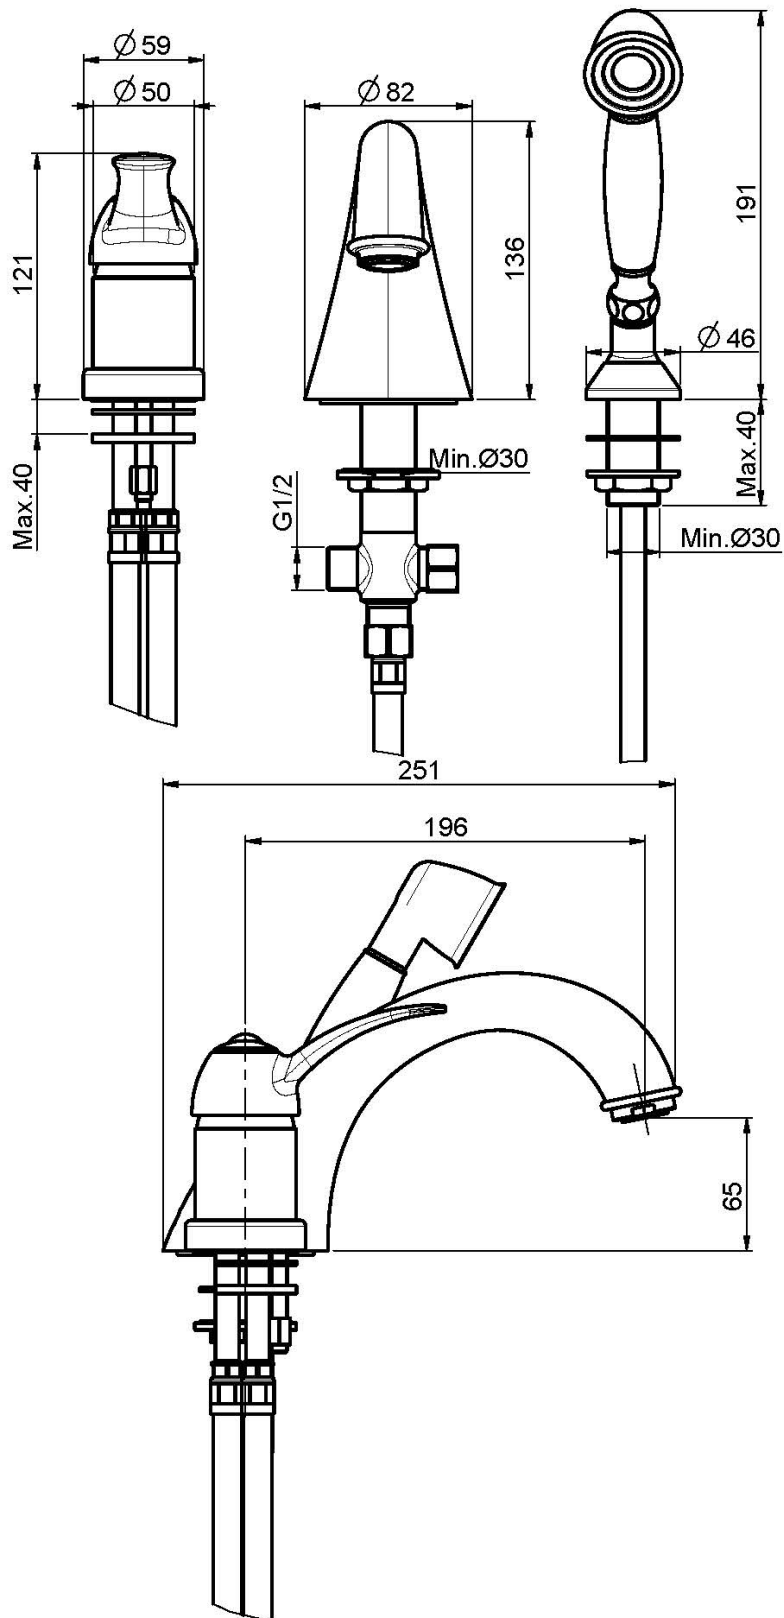

Codice F3314

MISCELATORE BORDO VASCA

- flessibile in nylon 1500 mm
- doccia con ugelli anticalcare
- deviatore
- supporto doccia

IMMAGINE

Finiture

-  CROMO
CR
-  NICKEL SPAZZOLATO
SN
-  ORO
OR
-  ORO SPAZZOLATO
OS
-  BRONZO
BR
-  RAME ANTICO
RA

PRODOTTI DA ORDINARE SEPARATAMENTE

[Piastra in acciaio
inox](#)

Vedere le condizioni generali di vendita presenti sul nostro
listino in vigore

This drawing is the property of FIMA Carlo Frattini. Any complete or partial reproduction, or any transmission to third party without FIMA Carlo Frattini authorization is forbidden.