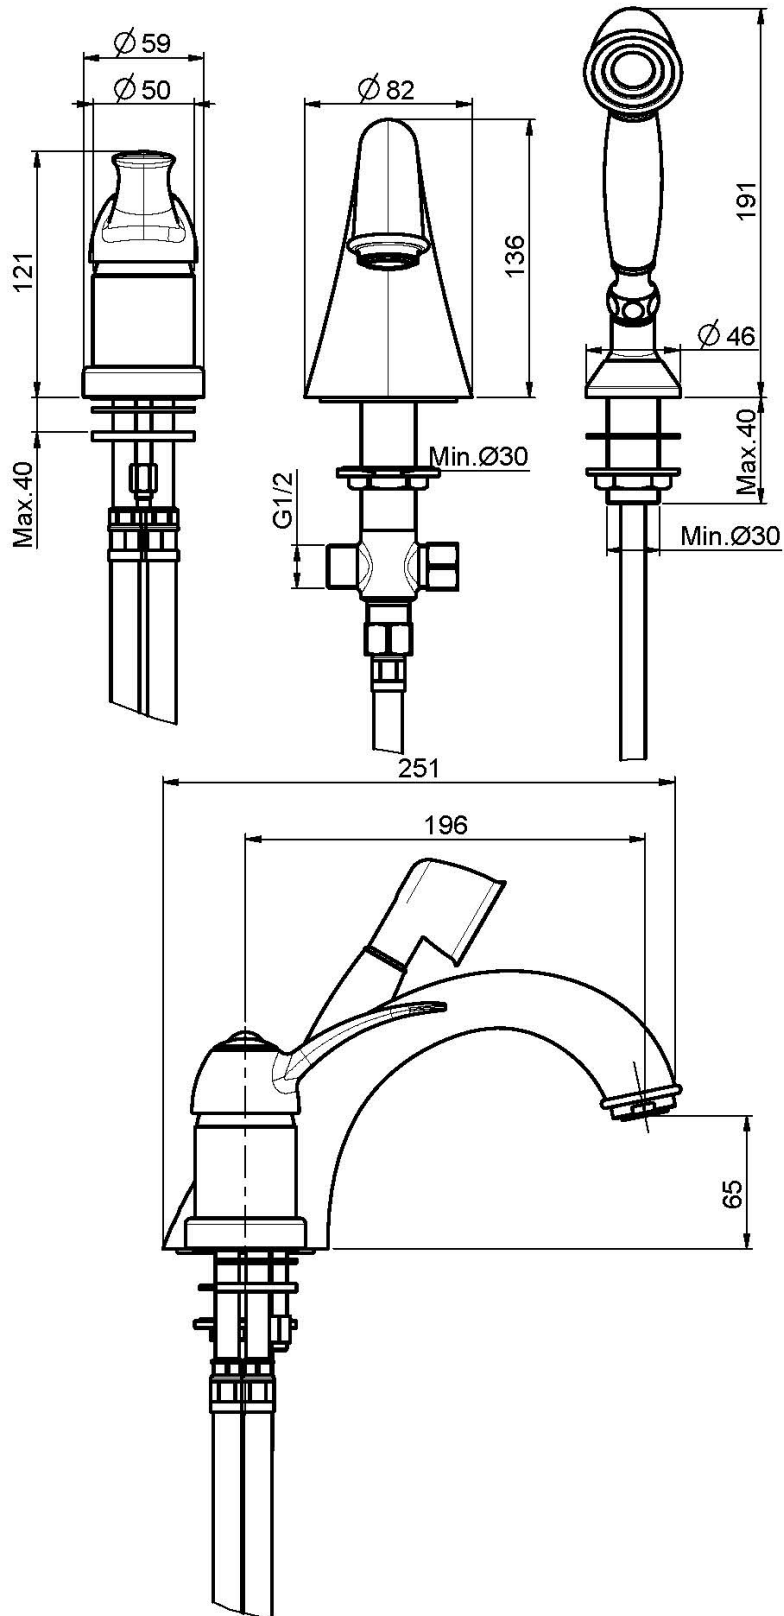

This drawing is the property of FIMA Carlo Frattini. Any complete or partial reproduction, or any transmission to third party without FIMA Carlo Frattini authorization is forbidden.