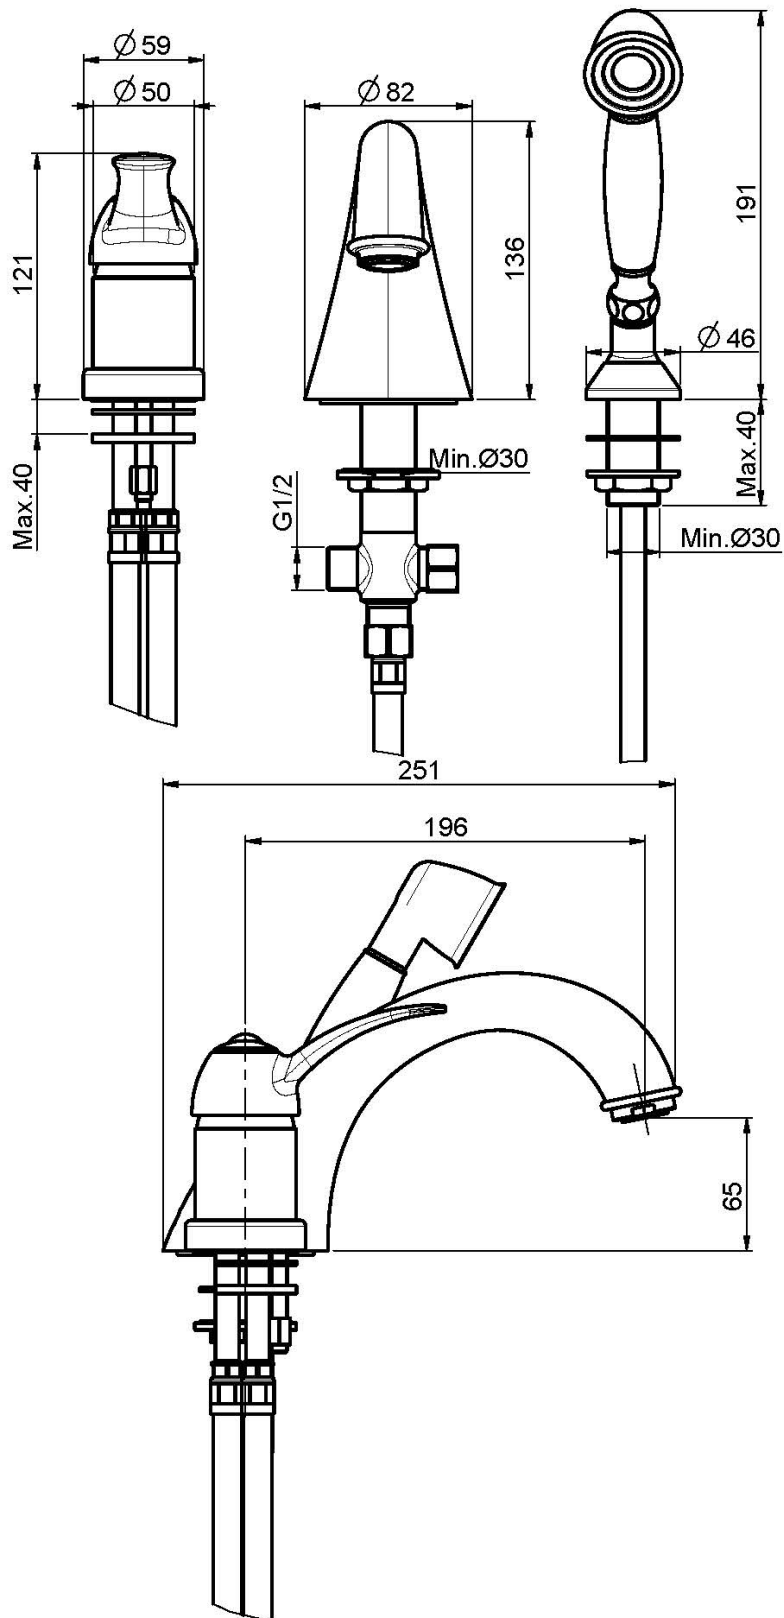

This drawing is the property of FIMA Carlo Frattini. Any complete or partial reproduction, or any transmission to third party without FIMA Carlo Frattini authorization is forbidden.