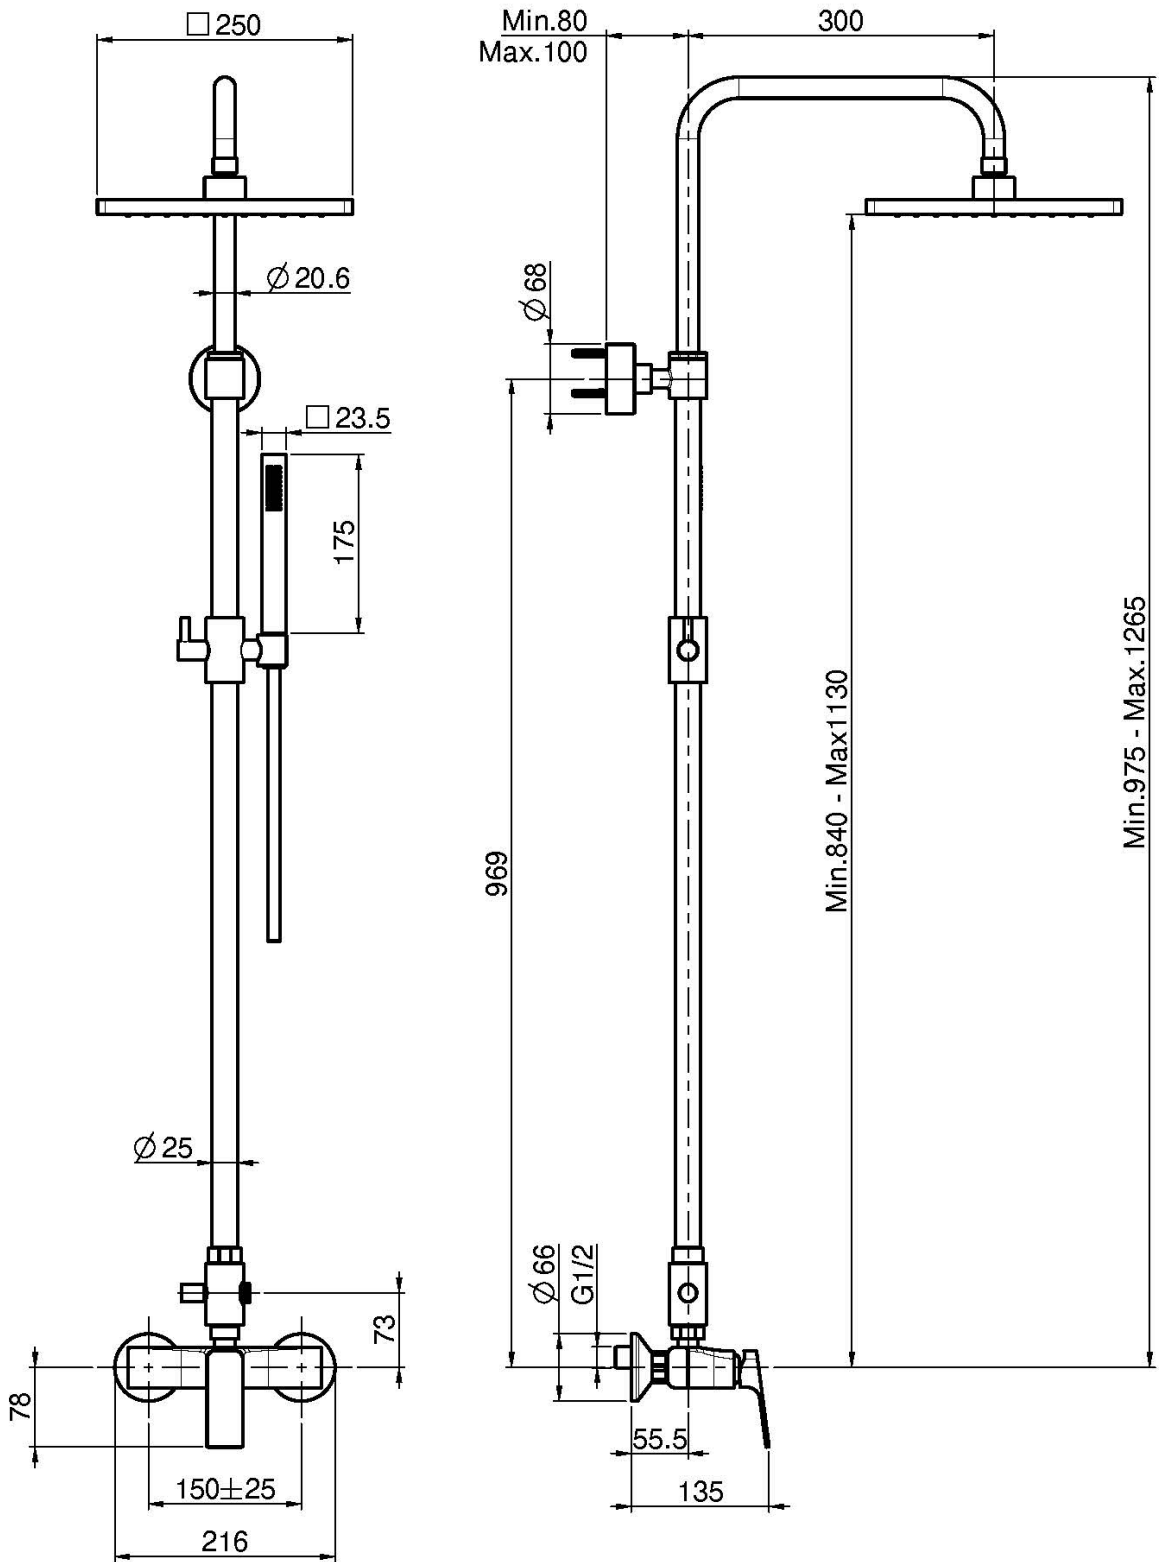

Codice F3385/2

MISCELATORE DOCCIA ESTERNO CON COLONNA DOCCIA SOFFIONE E DOCCETTA

- colonna regolabile in altezza
- n.2 raccordi eccentrici 1/2"
- soffione 250x250
- doccia con ugelli anticalcare
- deviatore
- flessibile chromalux 1500 mm

Finiture

-  CROMO
CR
-  NICKEL SPAZZOLATO
SN
-  BIANCO OPACO
BS
-  NERO OPACO
NS

IMMAGINE

Vedere le condizioni generali di vendita presenti sul nostro
listino in vigore

This drawing is the property of FIMA Carlo Frattini. Any complete or partial reproduction, or any transmission to third party without FIMA Carlo Frattini authorization is forbidden.