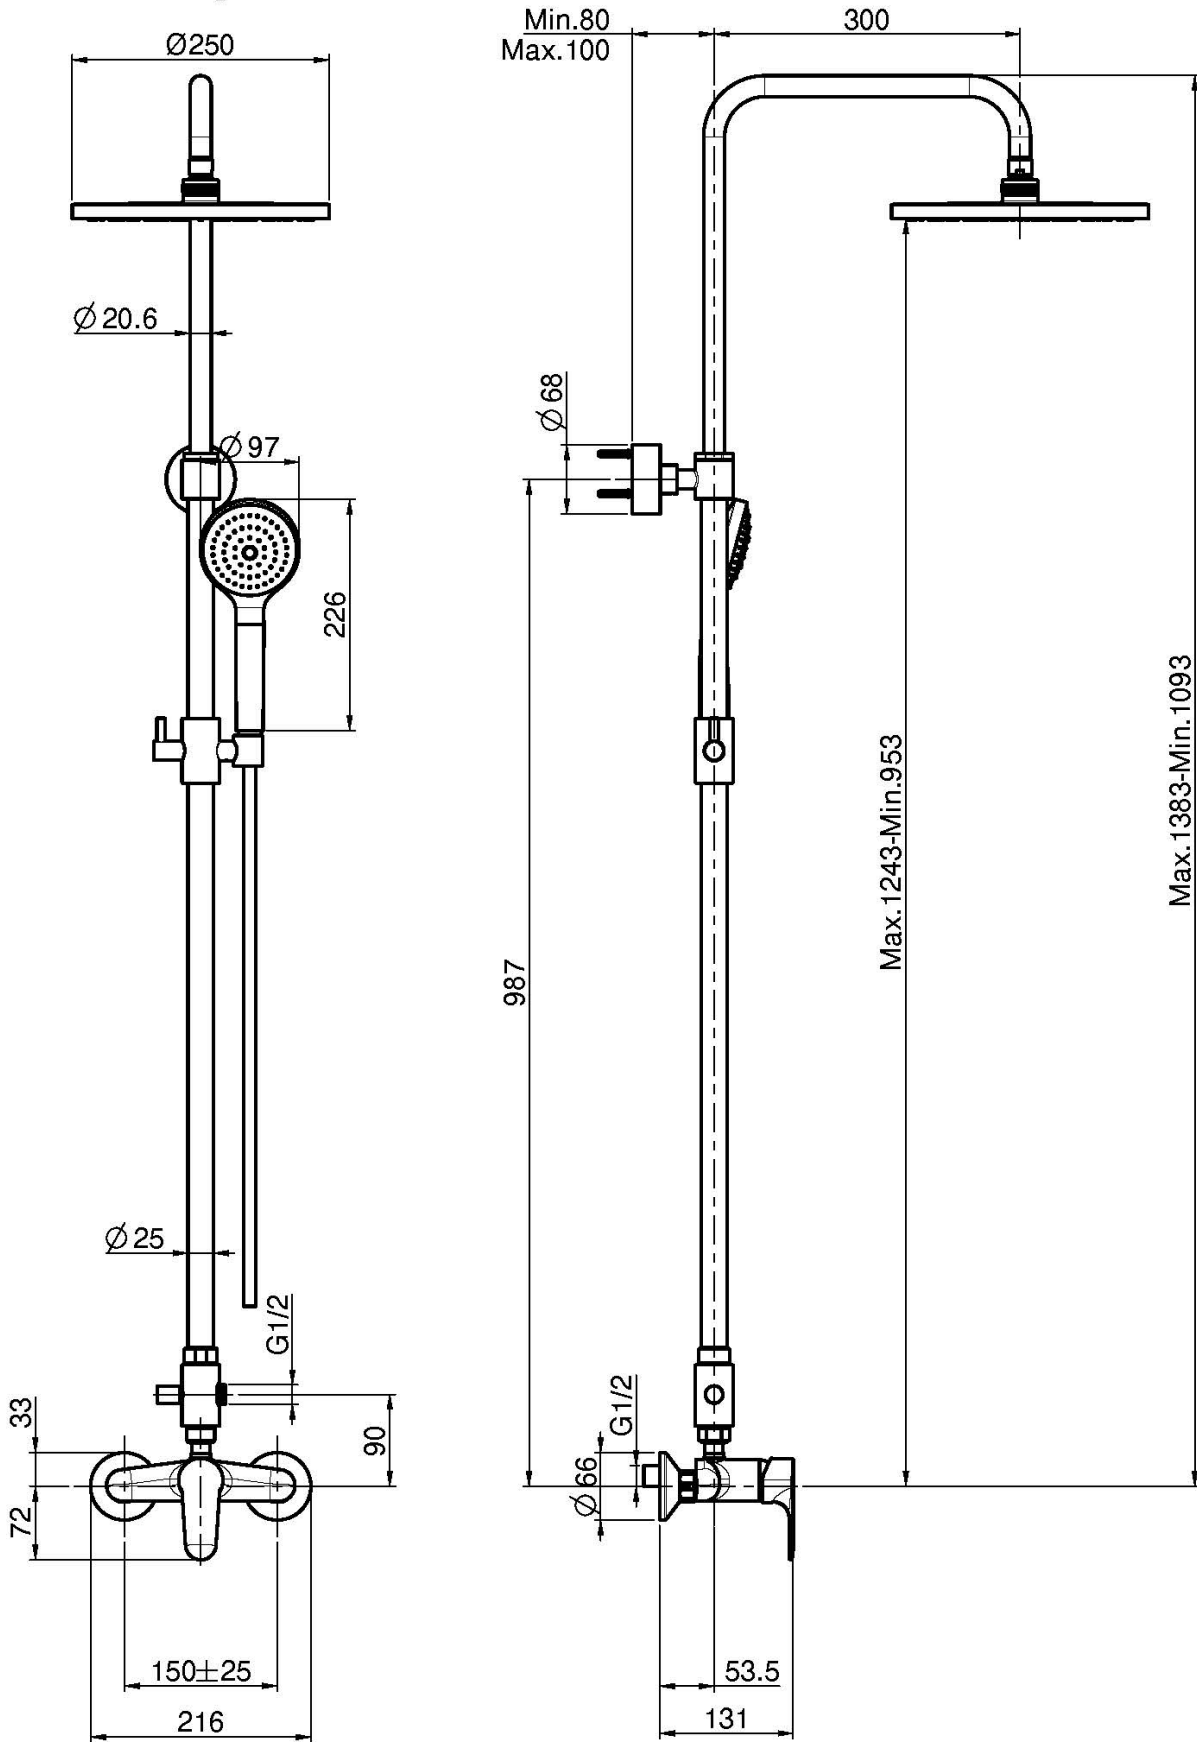

This drawing is the property of FIMA Carlo Frattini. Any complete or partial reproduction, or any transmission to third party without FIMA Carlo Frattini authorization is forbidden.