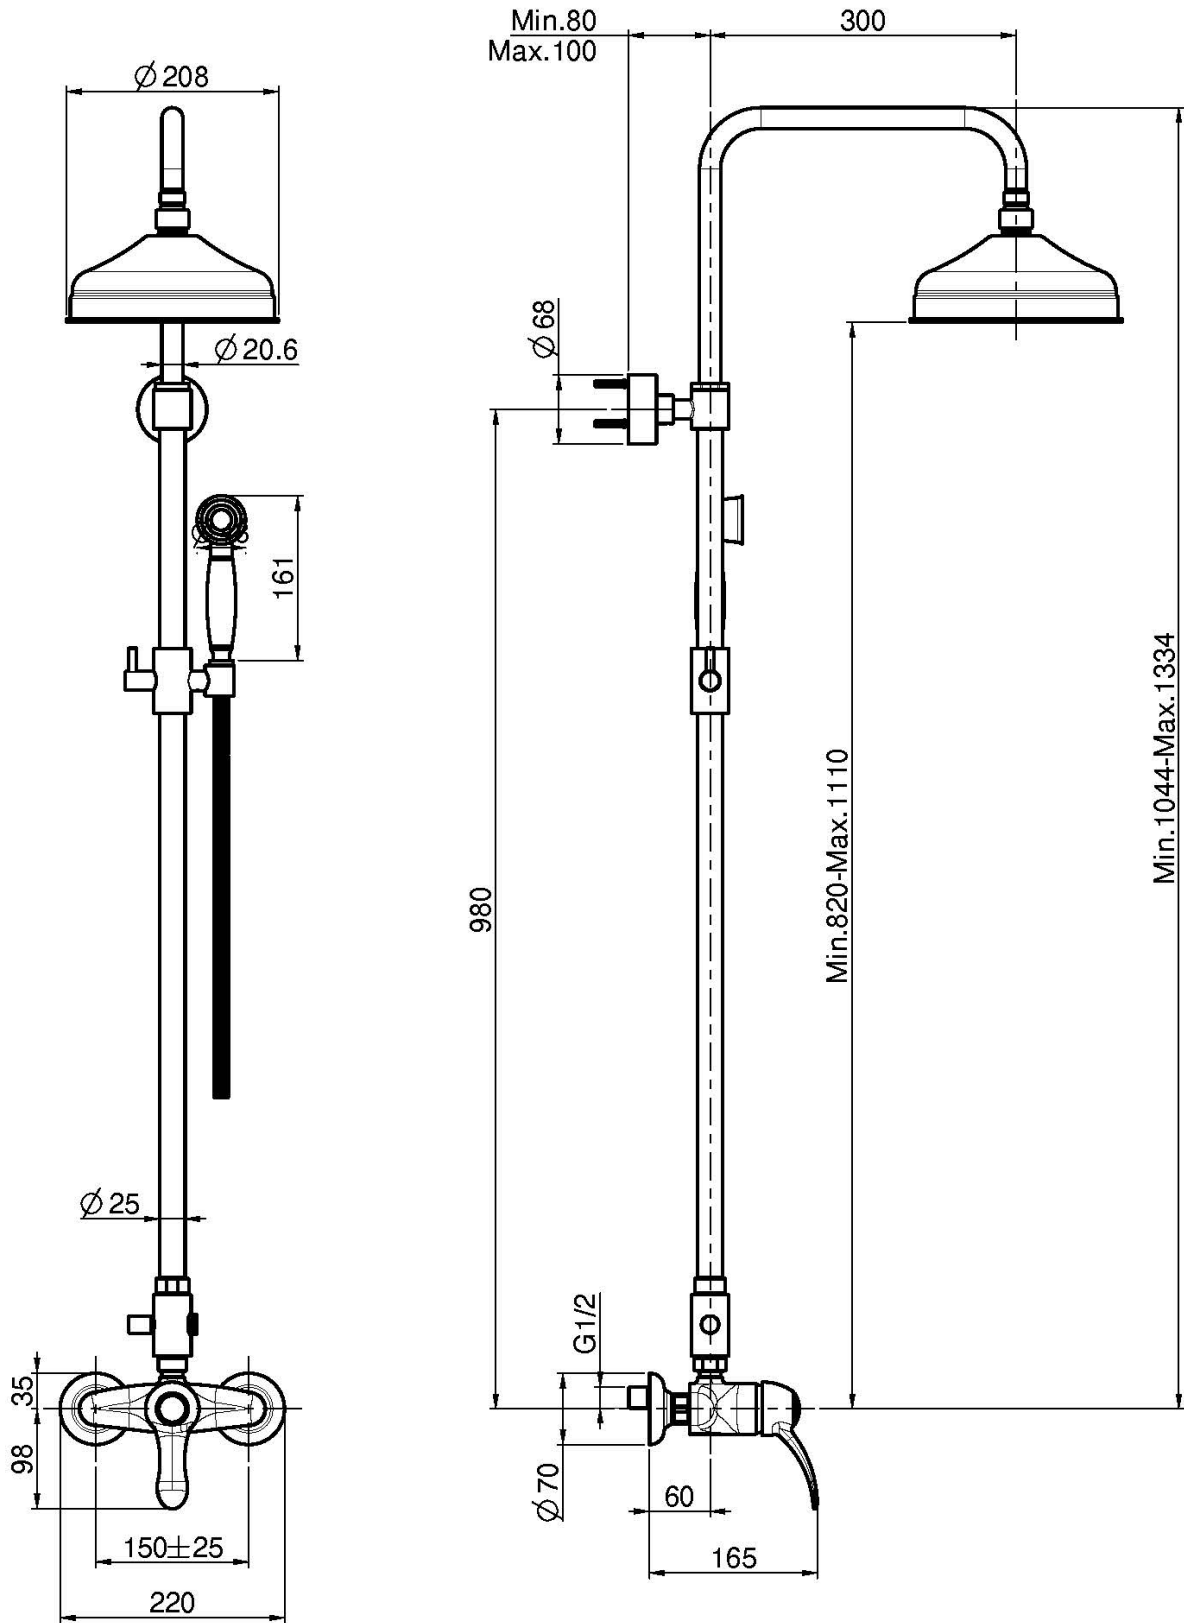

This drawing is the property of FIMA Carlo Frattini. Any complete or partial reproduction, or any transmission to third party without FIMA Carlo Frattini authorization is forbidden.