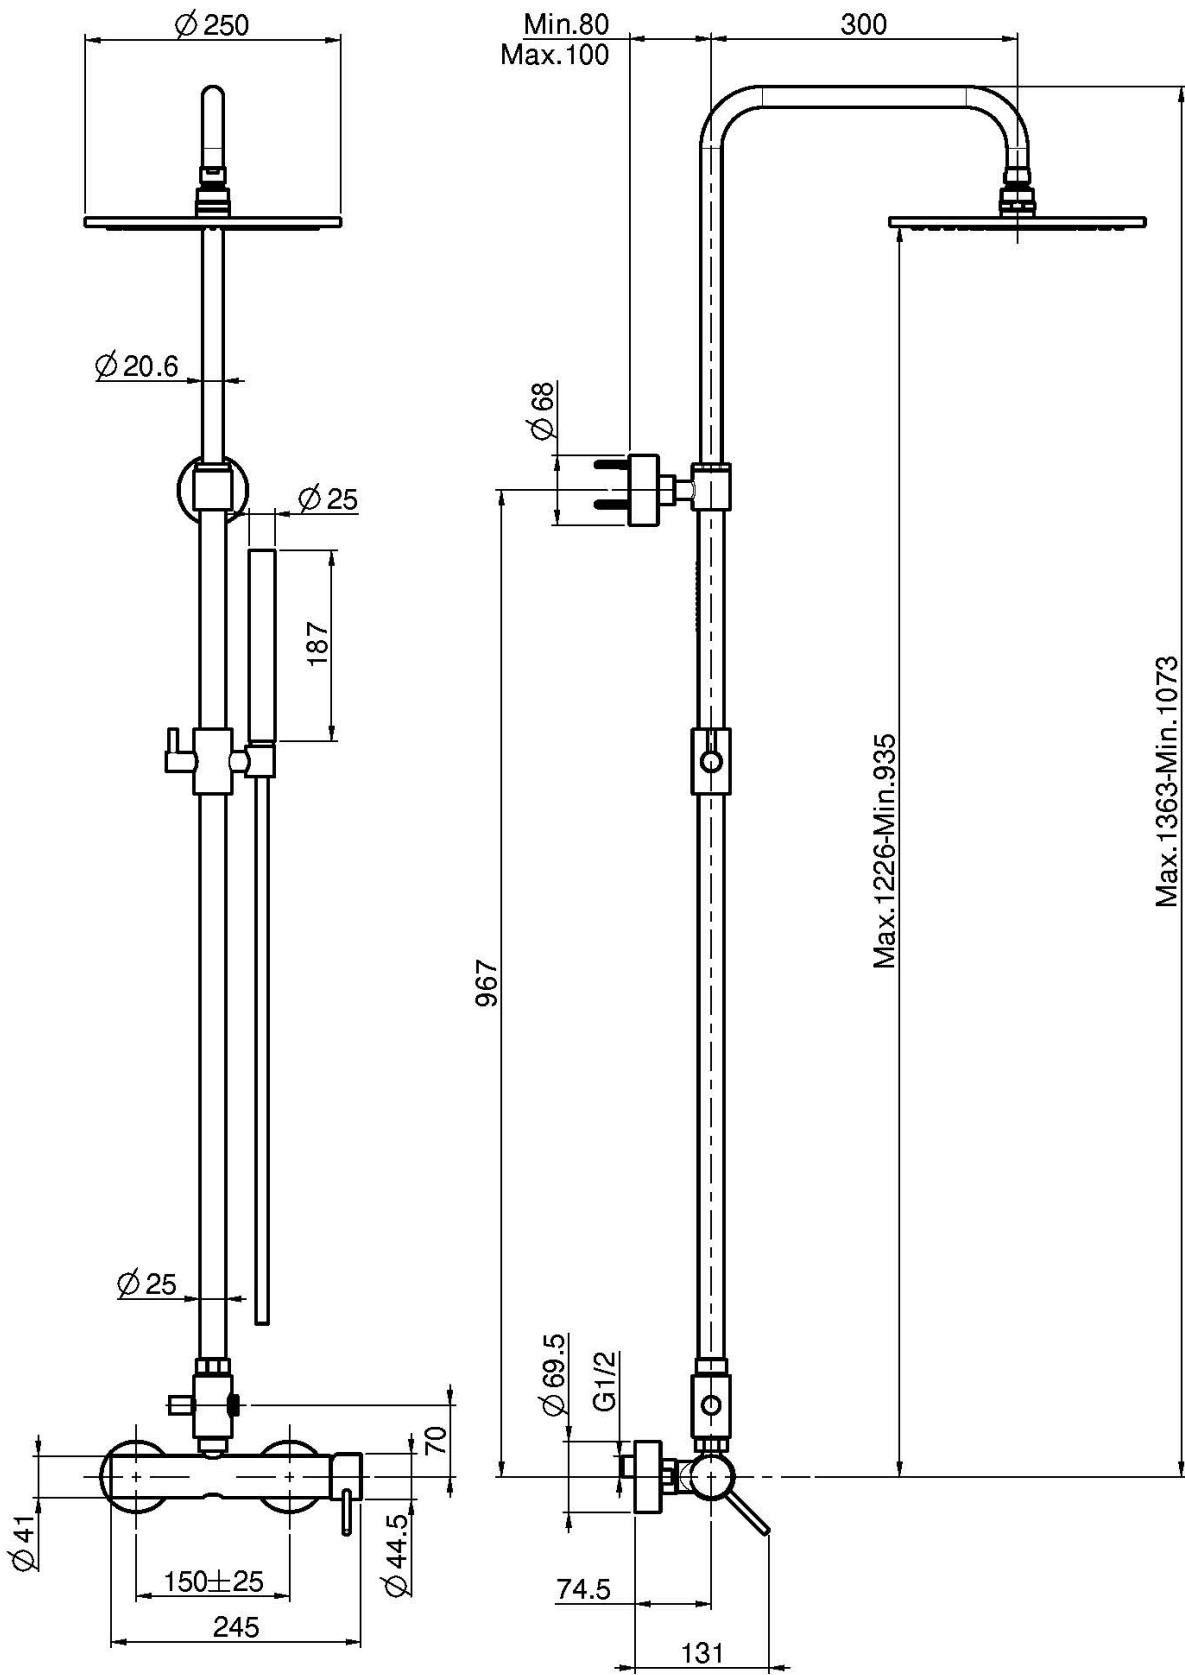

Codice F3035/2

MISCELATORE DOCCIA ESTERNO CON COLONNA DOCCIA SOFFIONE E DOCCETTA

- colonna regolabile in altezza
- n.2 raccordi eccentrici 1/2"
- doccia con ugelli anticalcare
- soffione in ottone Ø 250 mm con ugelli anticalcare
- deviatore
- flessibile chromalux 1500 mm

IMMAGINE

Finiture

-  CROMO
CR
-  HL
-  HS
-  ZL
-  ZS
-  NICKEL SPAZZOLATO
SN
-  CROMO NERO
CN
-  CROMO NERO SPAZZOLATO
CS
-  BIANCO OPACO
BS
-  NERO OPACO
NS
-  ORO
OR
-  ORO SPAZZOLATO
OS

Vedere le condizioni generali di vendita presenti sul nostro listino in vigore