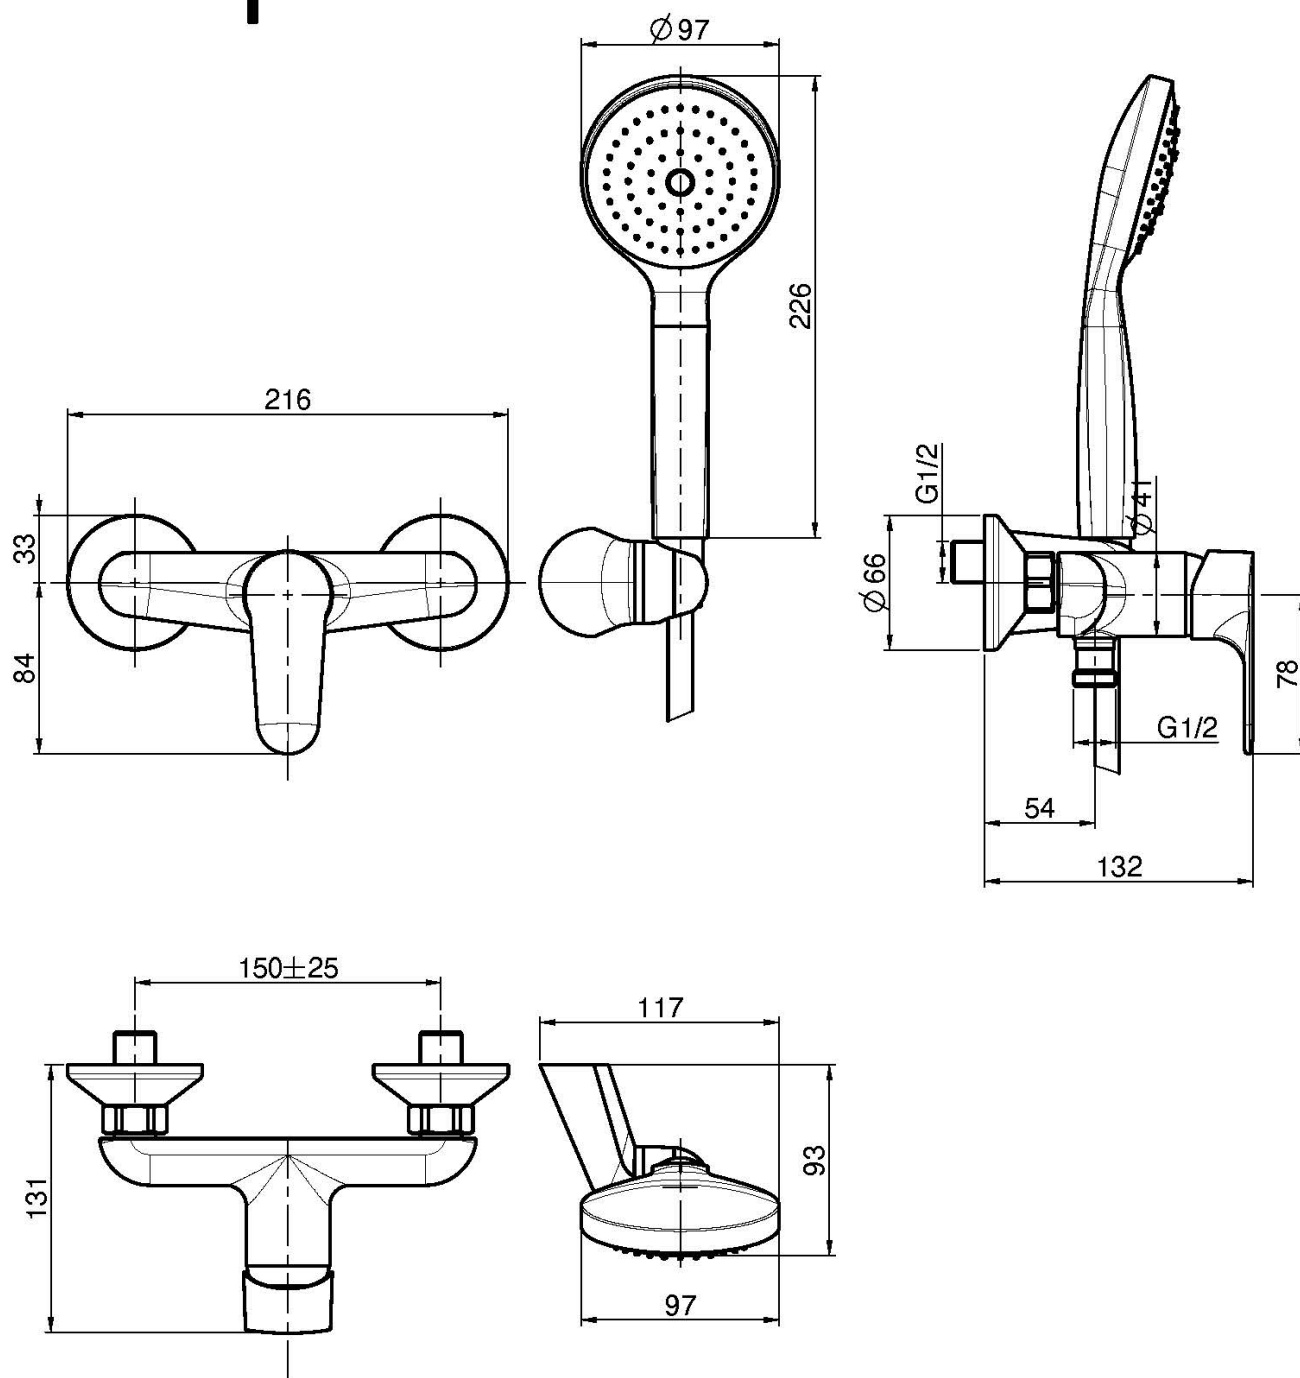

This drawing is the property of FIMA Carlo Frattini. Any complete or partial reproduction, or any transmission to third party without FIMA Carlo Frattini authorization is forbidden.