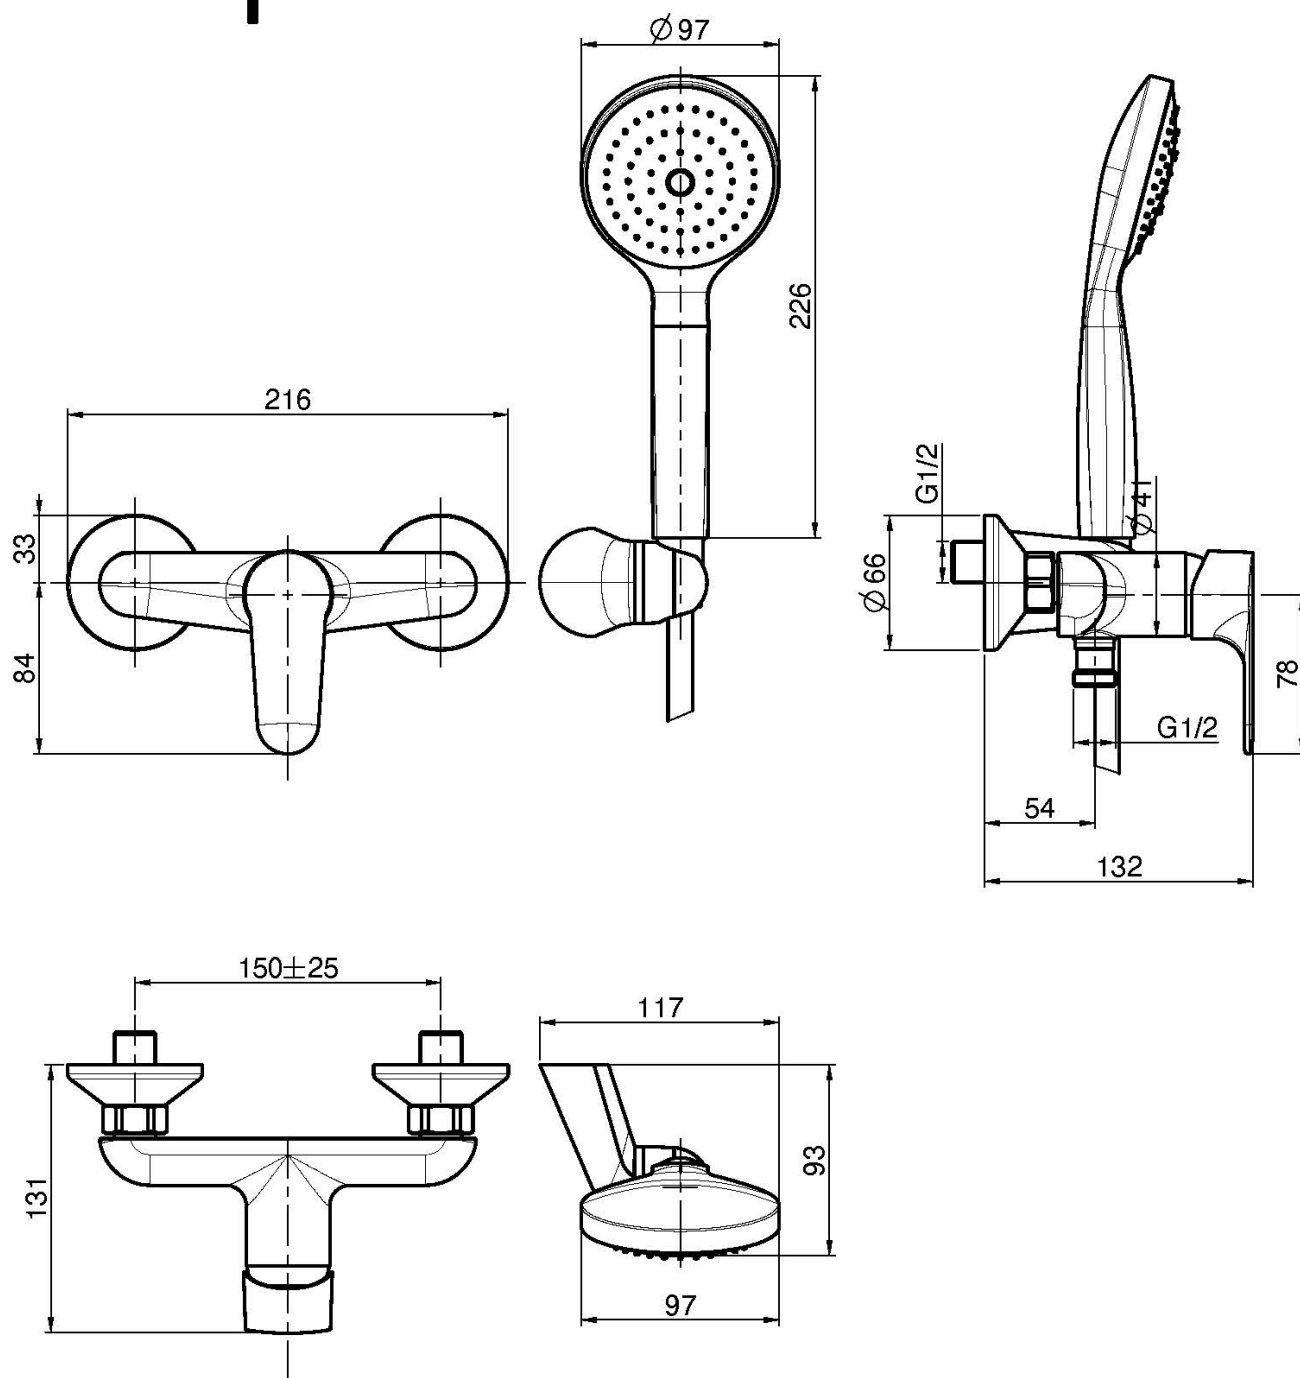

## MISCELATORE DOCCIA ESTERNO CON SET DOCCIA

- n.2 raccordi eccentrici 1/2"
- doccia con ugelli anticalcare
- flessibile chromalux 1500 mm
- supporto doccia

Finiture

 CROMO  
CR

 NERO OPACO  
NS

IMMAGINE

Vedere le condizioni generali di vendita presenti sul nostro  
listino in vigore