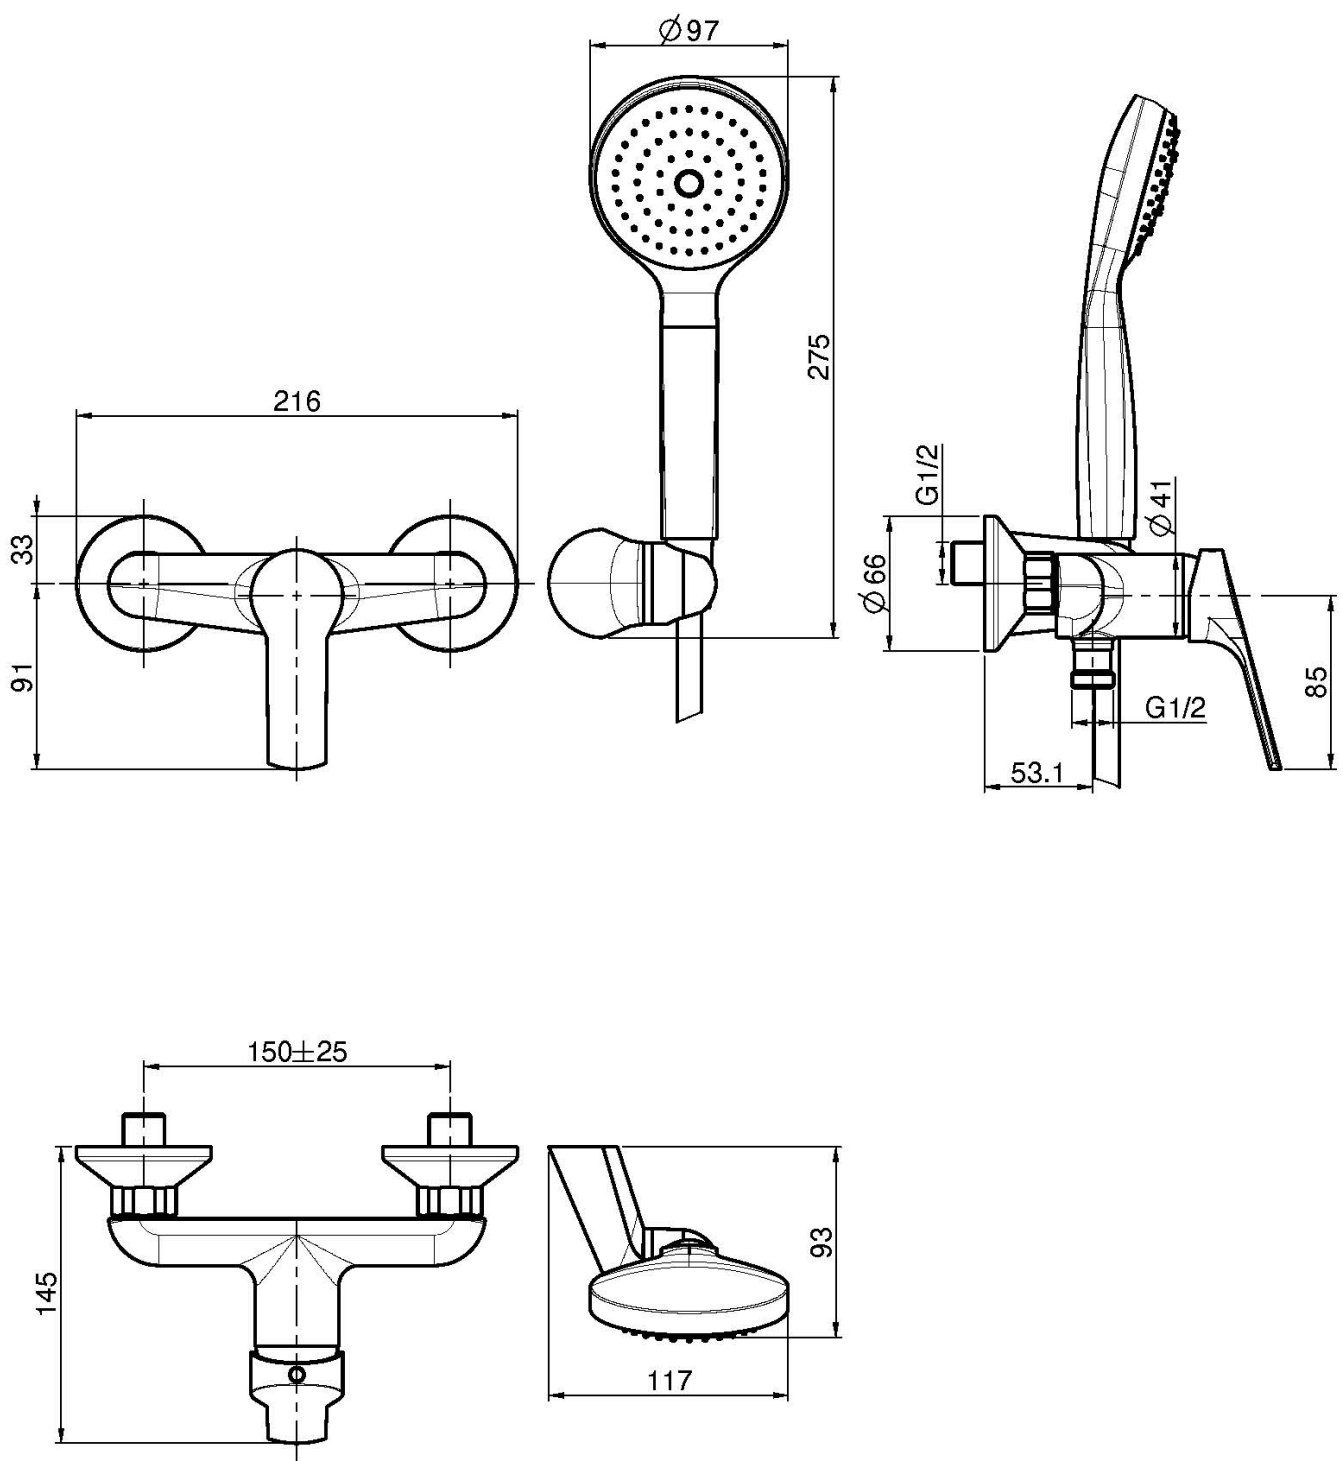

Codice F3765

MISCELATORE DOCCIA ESTERNO CON SET DOCCIA

- n.2 raccordi eccentrici 1/2"
- supporto doccia
- doccia con ugelli anticalcare
- flessibile chromalux 1500 mm

Finiture

 CROMO
CR

IMMAGINE

Vedere le condizioni generali di vendita presenti sul nostro
listino in vigore