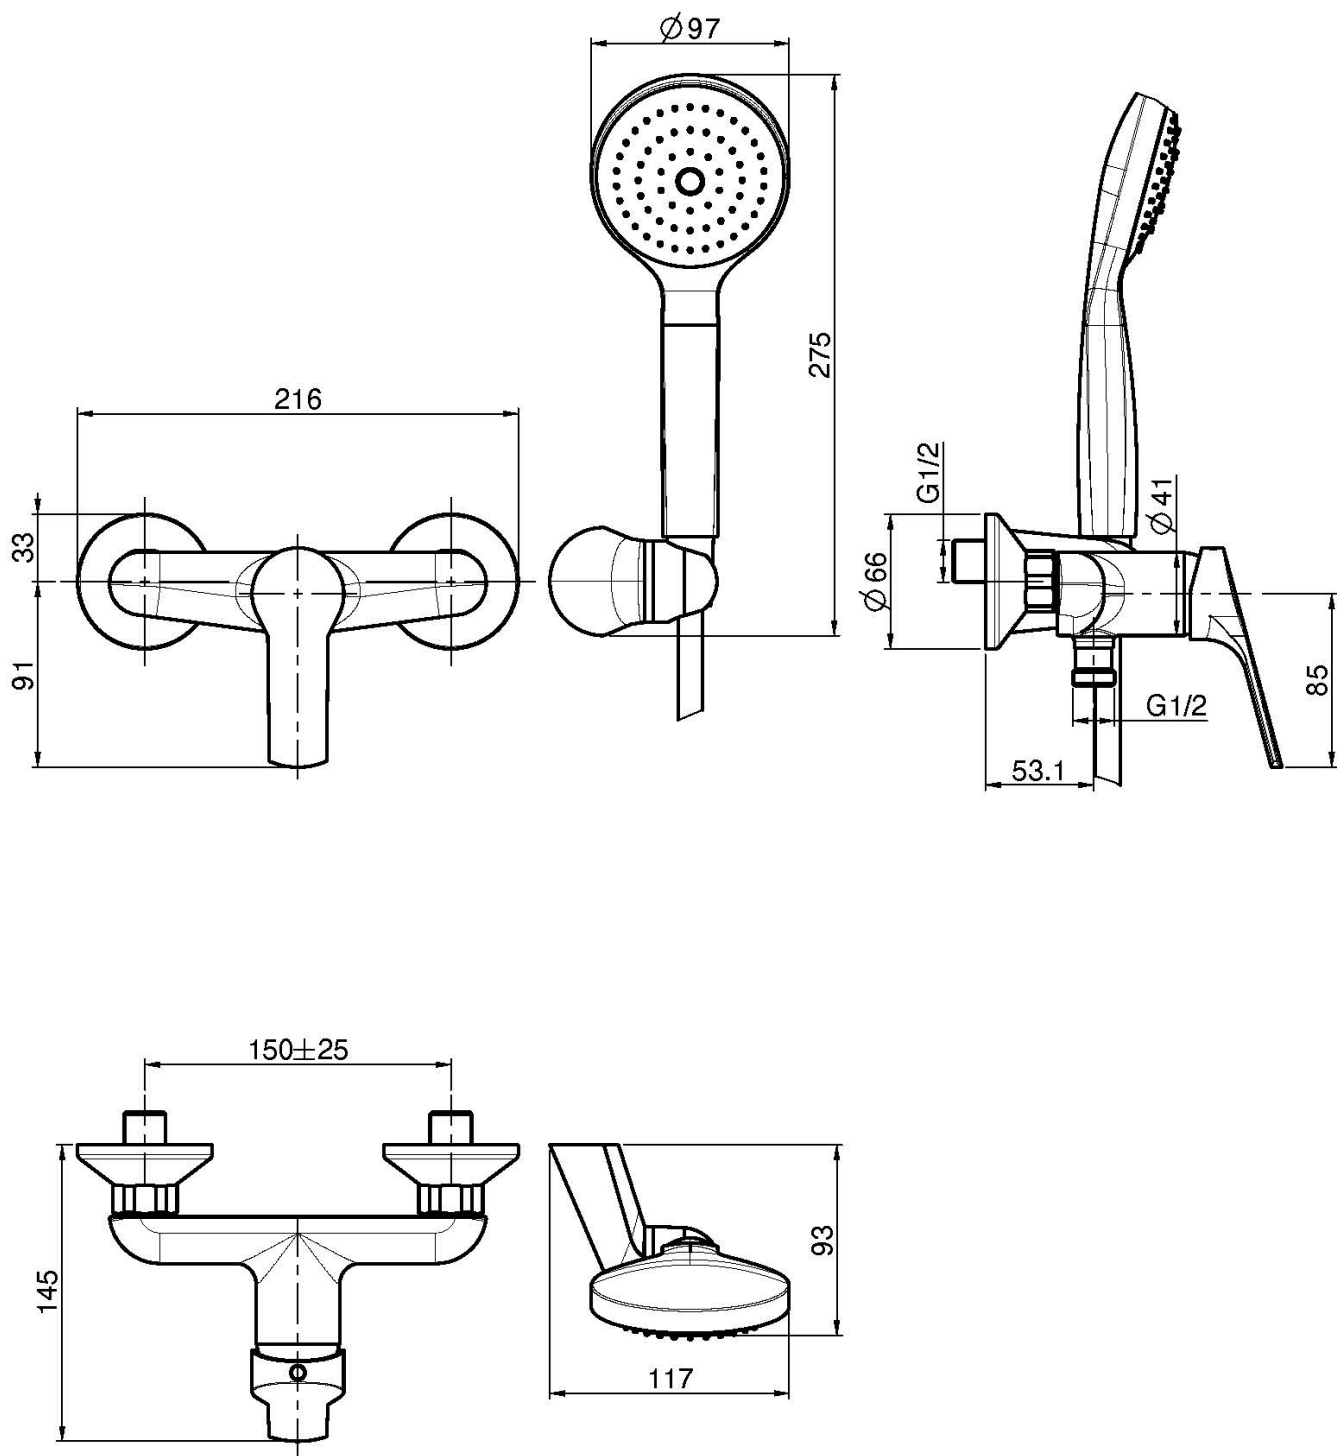

Codice F3765

MISCELATORE DOCCIA ESTERNO CON SET DOCCIA

- n.2 raccordi eccentrici 1/2"
- supporto doccia
- doccia con ugelli anticalcare
- flessibile chromalux 1500 mm

Finiture

 CROMO
CR

IMMAGINE

Vedere le condizioni generali di vendita presenti sul nostro
listino in vigore