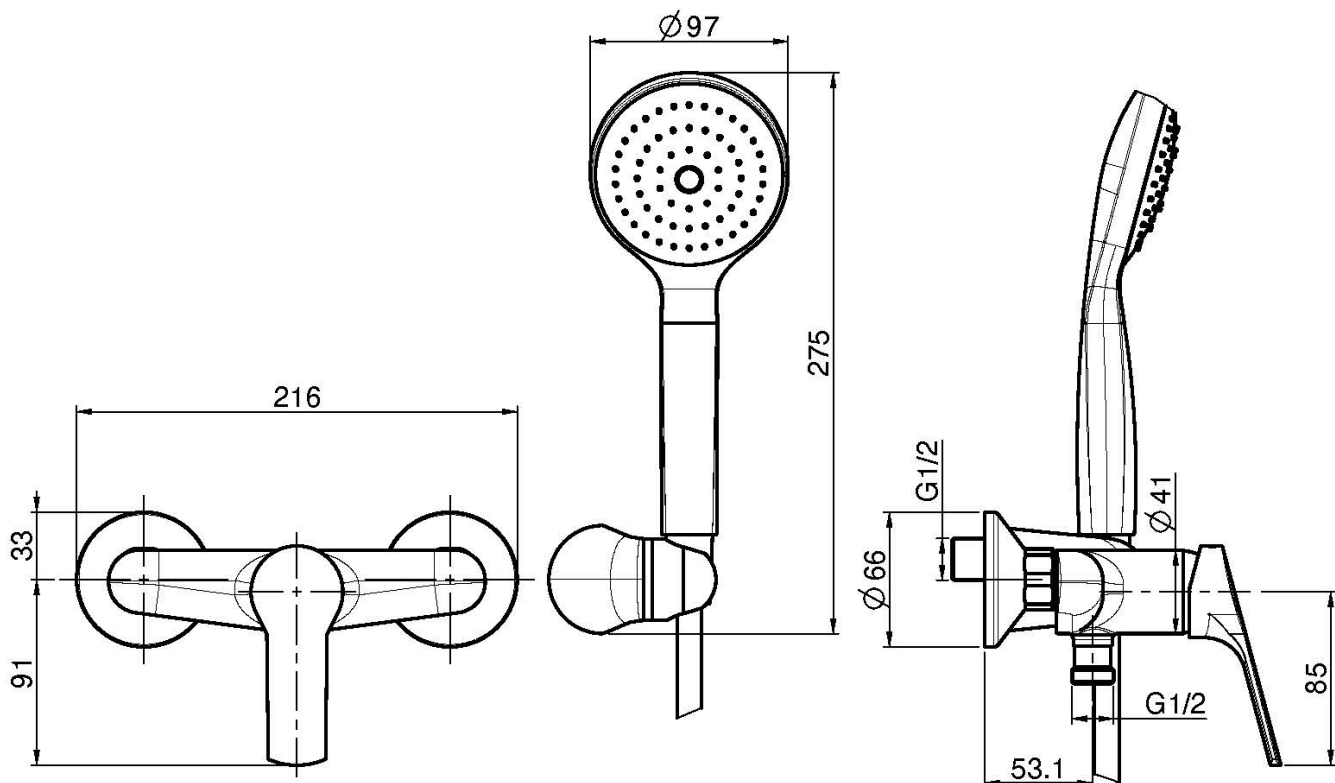

Codice F3765

MISCELATORE DOCCIA ESTERNO CON SET DOCCIA

- n.2 raccordi eccentrici 1/2"
- supporto doccia
- doccia con ugelli anticalcare
- flessibile chromalux 1500 mm

Finiture

 CROMO
CR

IMMAGINE

Vedere le condizioni generali di vendita presenti sul nostro
listino in vigore