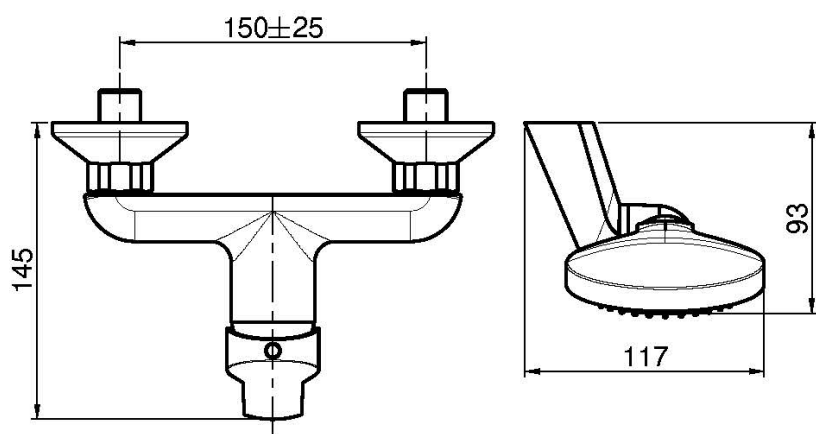

## MISCELATORE DOCCIA ESTERNO CON SET DOCCIA

- n.2 raccordi eccentrici 1/2"
- supporto doccia
- doccia con ugelli anticalcare
- flessibile chromalux 1500 mm

Finiture

 CROMO  
CR

IMMAGINE

Vedere le condizioni generali di vendita presenti sul nostro  
listino in vigore