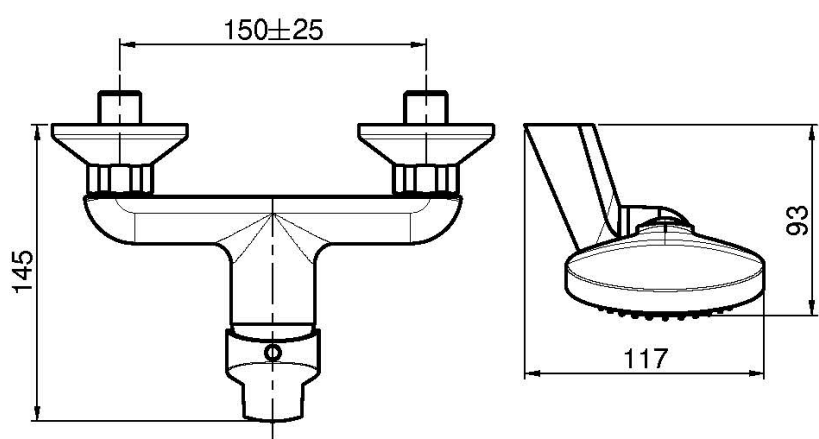

Codice F3765

MISCELATORE DOCCIA ESTERNO CON SET DOCCIA

- n.2 raccordi eccentrici 1/2"
- supporto doccia
- doccia con ugelli anticalcare
- flessibile chromalux 1500 mm

Finiture

 CROMO
CR

IMMAGINE

Vedere le condizioni generali di vendita presenti sul nostro
listino in vigore