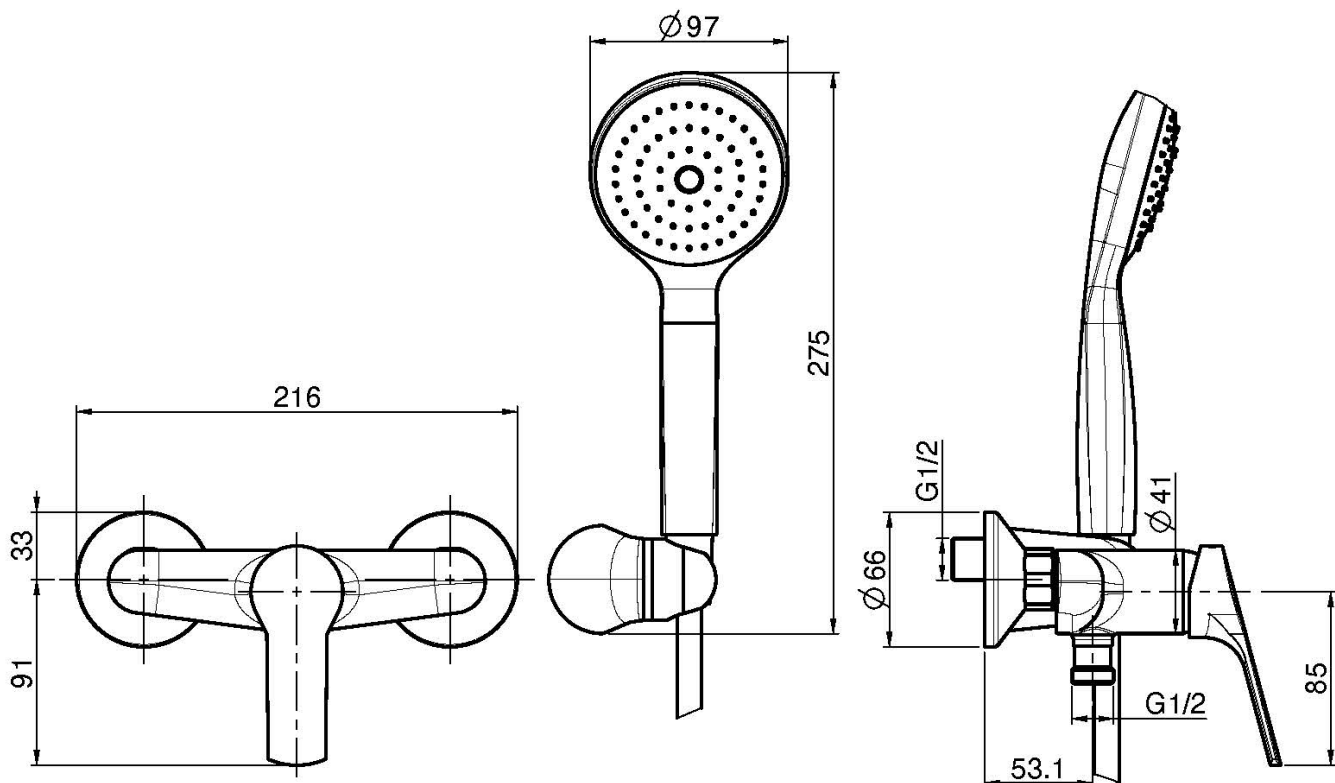

## MISCELATORE DOCCIA ESTERNO CON SET DOCCIA

- n.2 raccordi eccentrici 1/2"
- supporto doccia
- doccia con ugelli anticalcare
- flessibile chromalux 1500 mm

Finiture

 CROMO  
CR

IMMAGINE

Vedere le condizioni generali di vendita presenti sul nostro  
listino in vigore