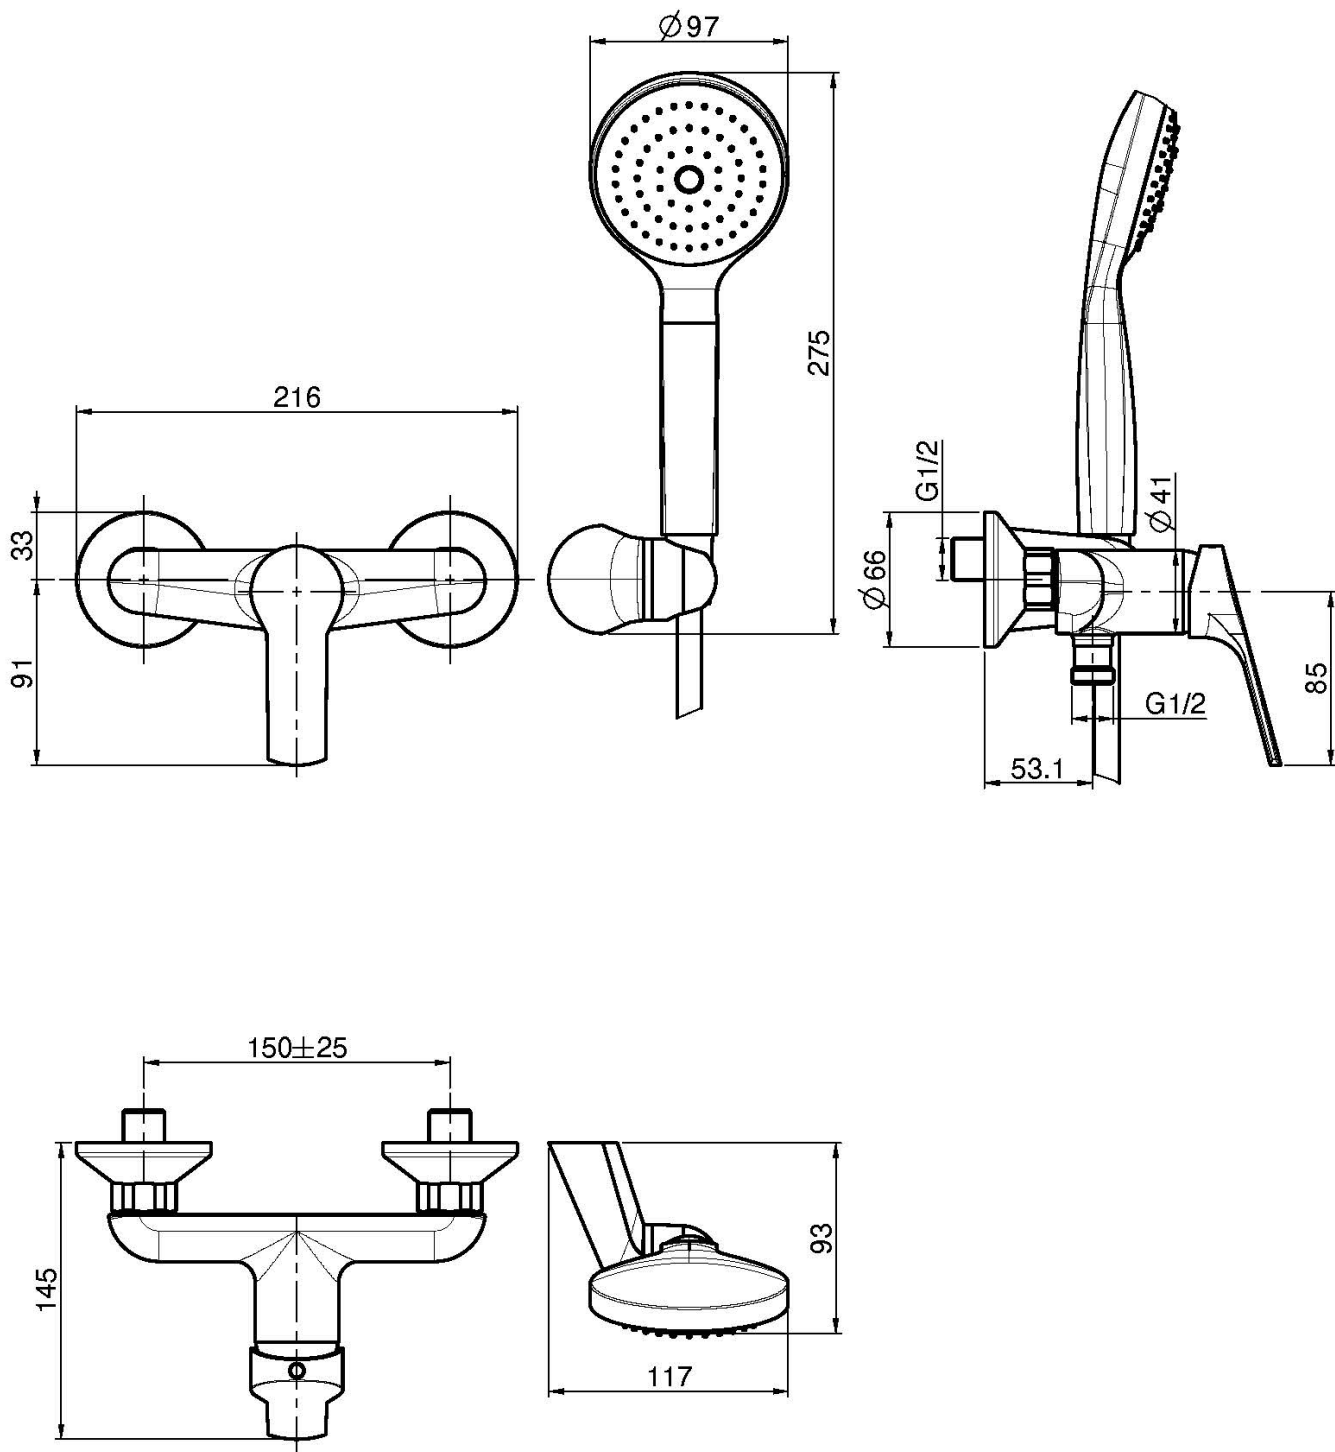

Codice F3765

MISCELATORE DOCCIA ESTERNO CON SET DOCCIA

- n.2 raccordi eccentrici 1/2"
- supporto doccia
- doccia con ugelli anticalcare
- flessibile chromalux 1500 mm

Finiture

 CROMO
CR

IMMAGINE

Vedere le condizioni generali di vendita presenti sul nostro
listino in vigore