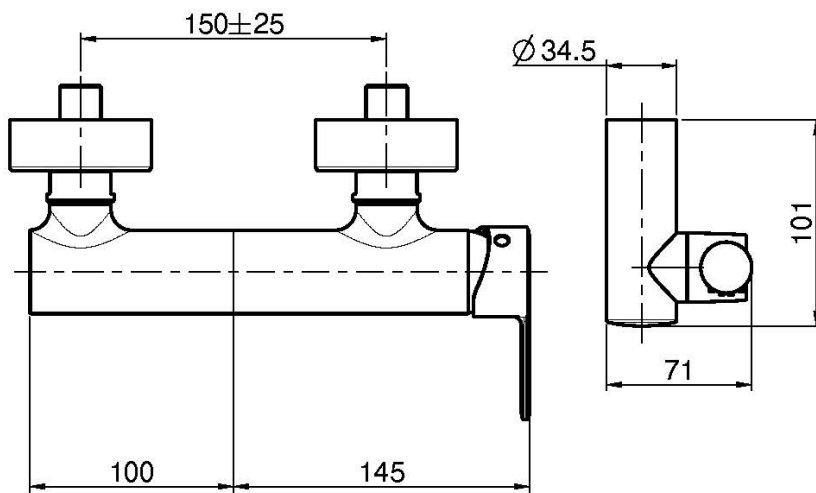

This drawing is the property of FIMA Carlo Frattini. Any complete or partial reproduction, or any transmission to third party without FIMA Carlo Frattini authorization is forbidden.