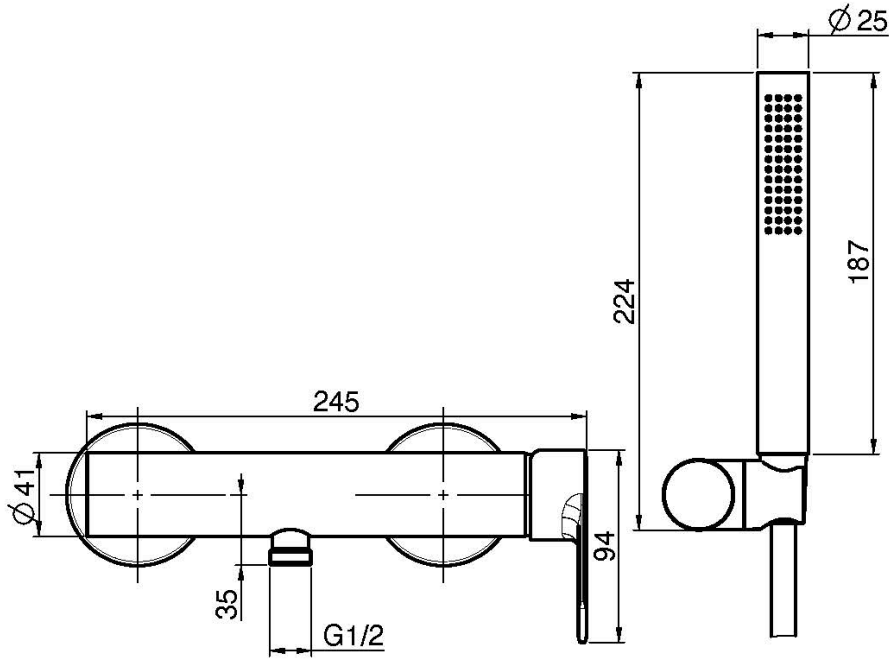

This drawing is the property of FIMA Carlo Frattini. Any complete or partial reproduction, or any transmission to third party without FIMA Carlo Frattini authorization is forbidden.