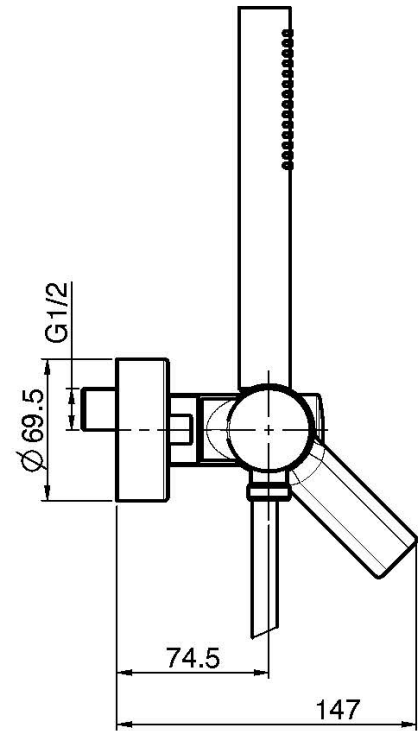

This drawing is the property of FIMA Carlo Frattini. Any complete or partial reproduction, or any transmission to third party without FIMA Carlo Frattini authorization is forbidden.