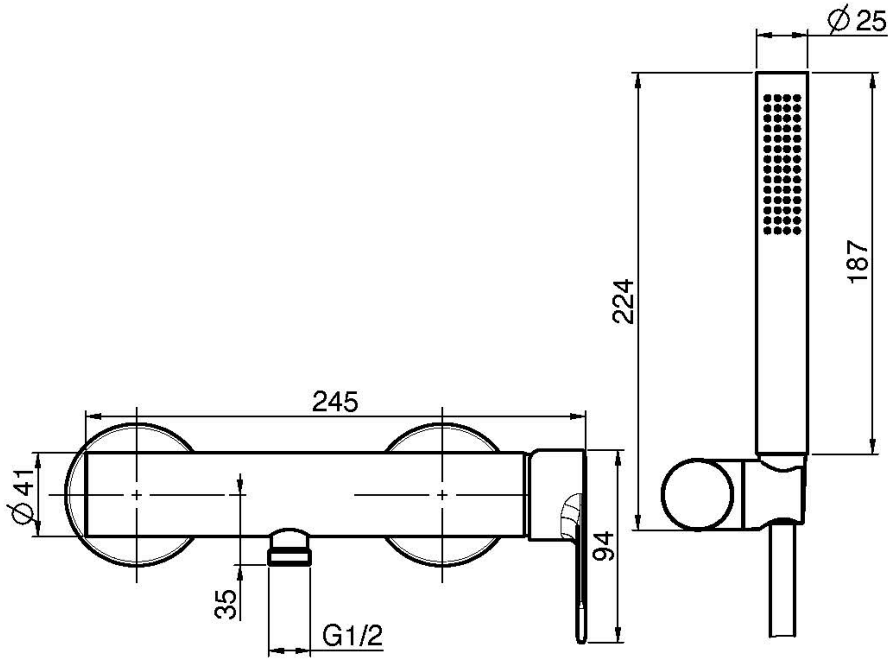

This drawing is the property of FIMA Carlo Frattini. Any complete or partial reproduction, or any transmission to third party without FIMA Carlo Frattini authorization is forbidden.