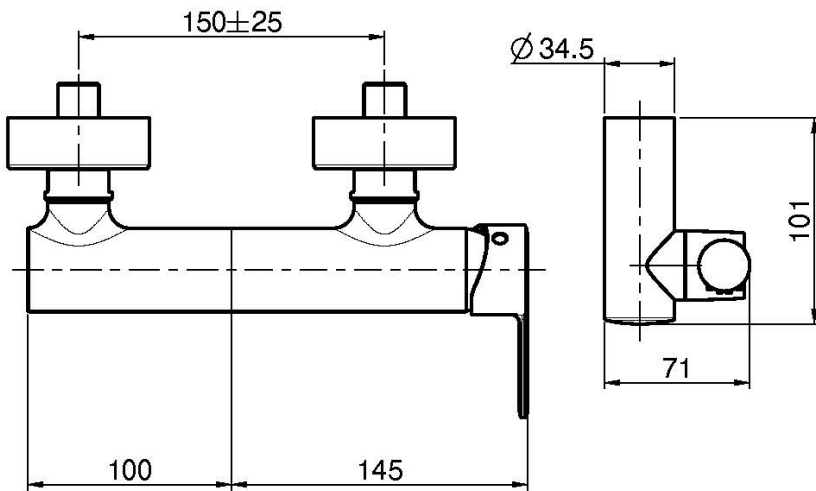

This drawing is the property of FIMA Carlo Frattini. Any complete or partial reproduction, or any transmission to third party without FIMA Carlo Frattini authorization is forbidden.