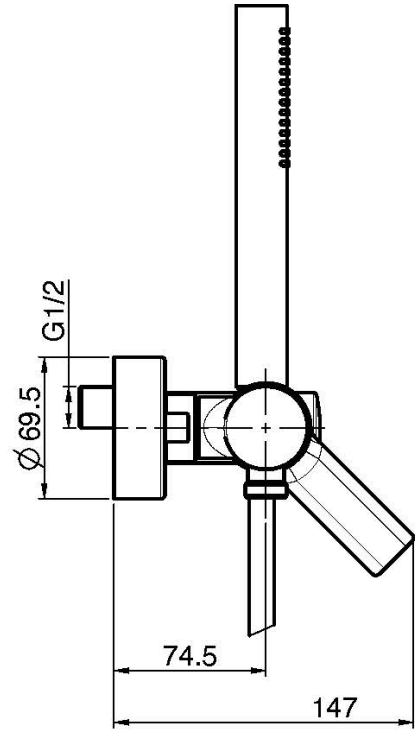

This drawing is the property of FIMA Carlo Frattini. Any complete or partial reproduction, or any transmission to third party without FIMA Carlo Frattini authorization is forbidden.