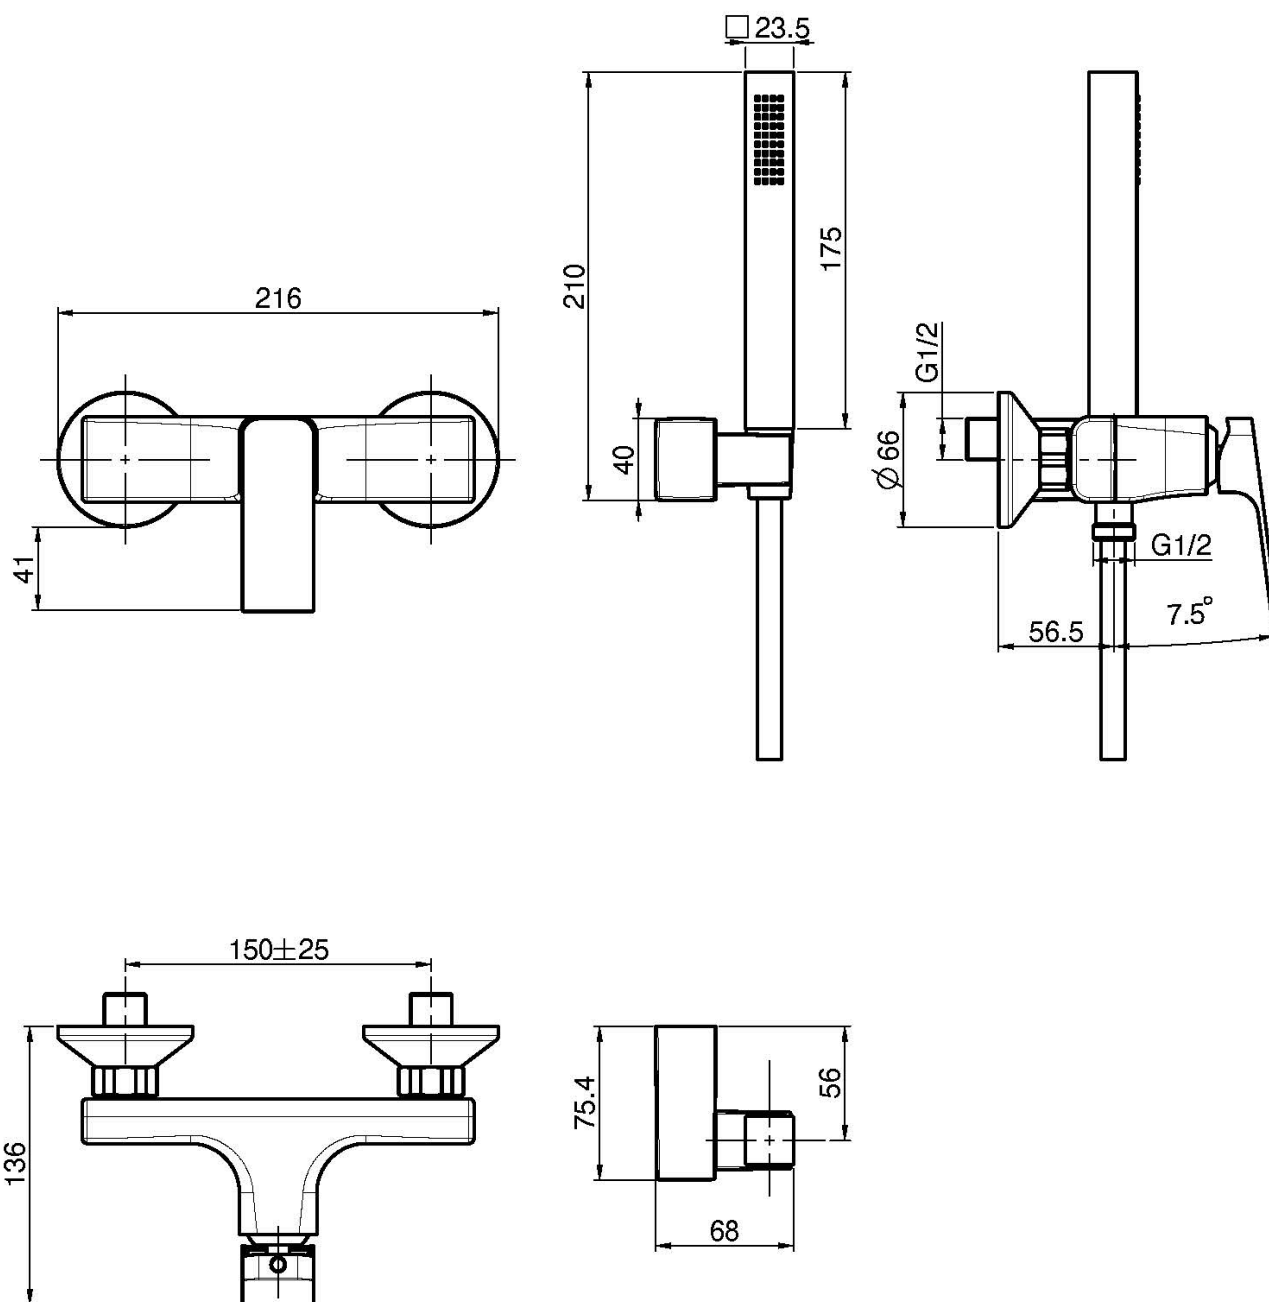

This drawing is the property of FIMA Carlo Frattini. Any complete or partial reproduction, or any transmission to third party without FIMA Carlo Frattini authorization is forbidden.