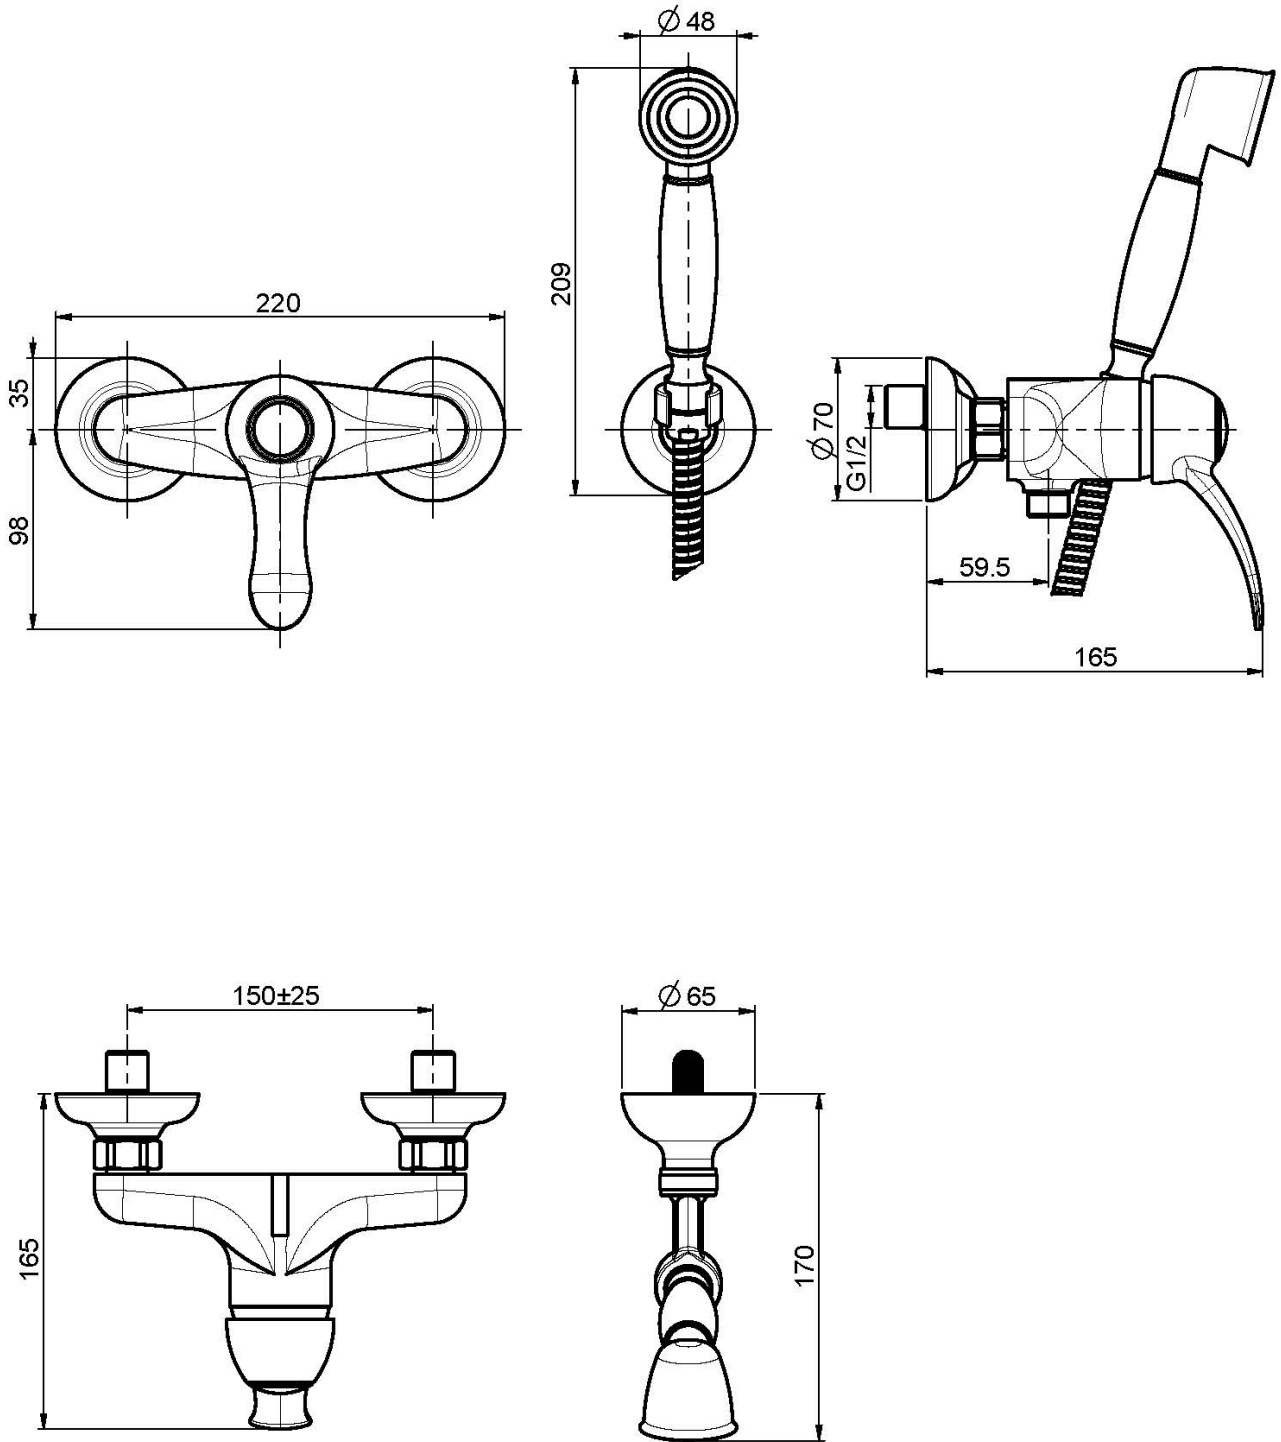

This drawing is the property of FIMA Carlo Frattini. Any complete or partial reproduction, or any transmission to third party without FIMA Carlo Frattini authorization is forbidden.