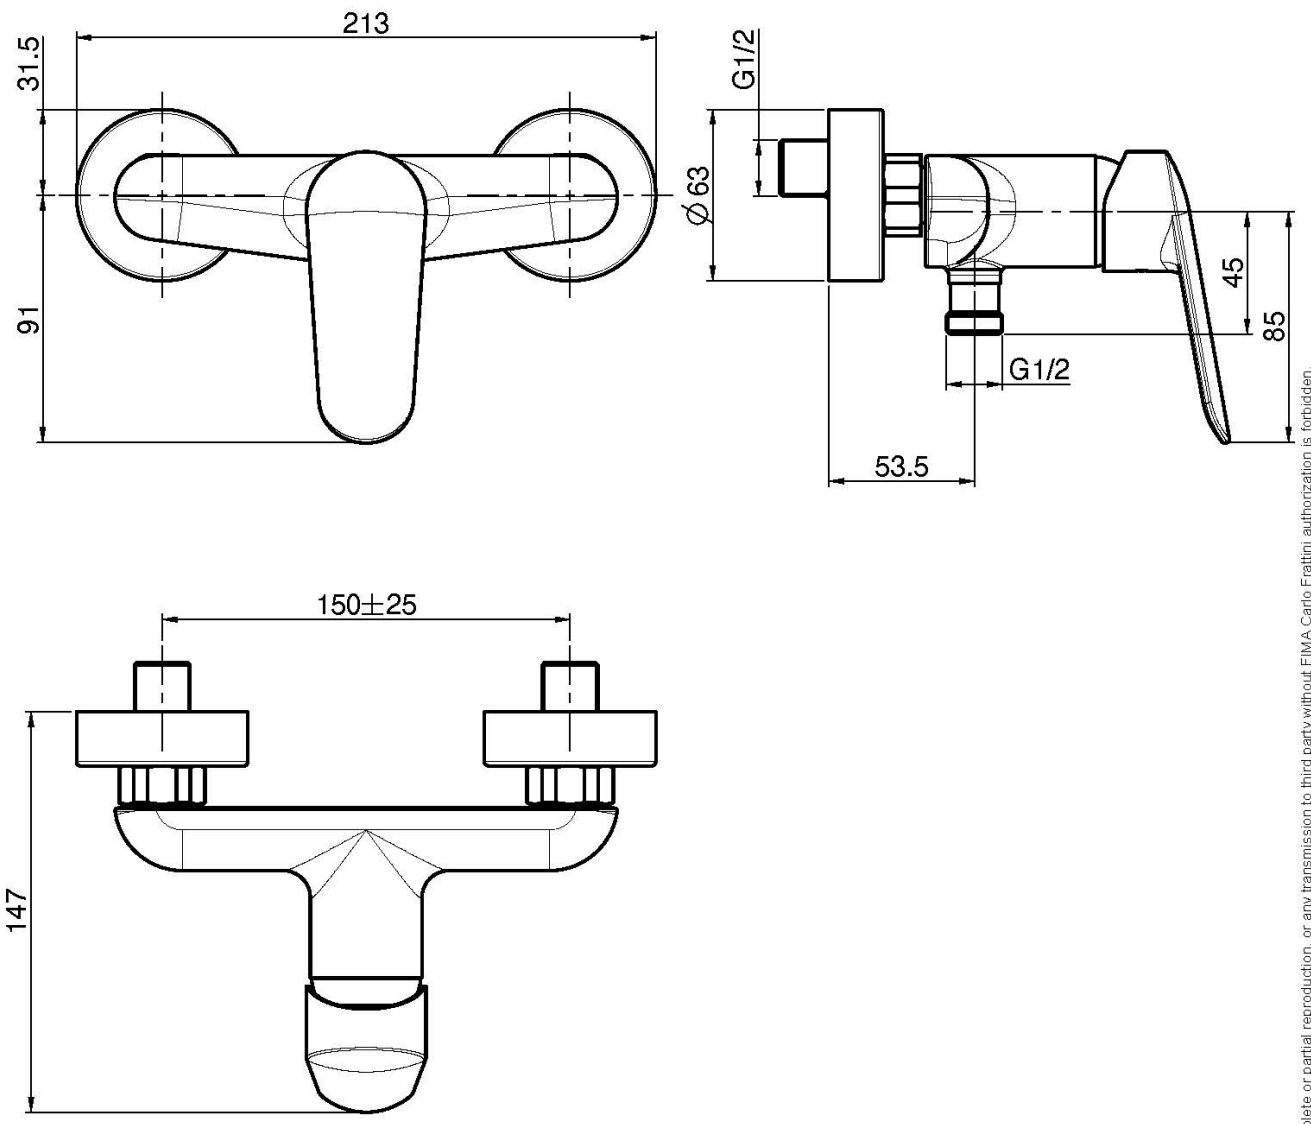

Codice F3005/1

MISCELATORE DOCCIA ESTERNO SENZA SET DOCCIA

- n.2 raccordi eccentrici 1/2"

Finiture

-  CROMO
CR
-  BIANCO OPACO
BS
-  NERO OPACO
NS

IMMAGINE

Vedere le condizioni generali di vendita presenti sul nostro
listino in vigore