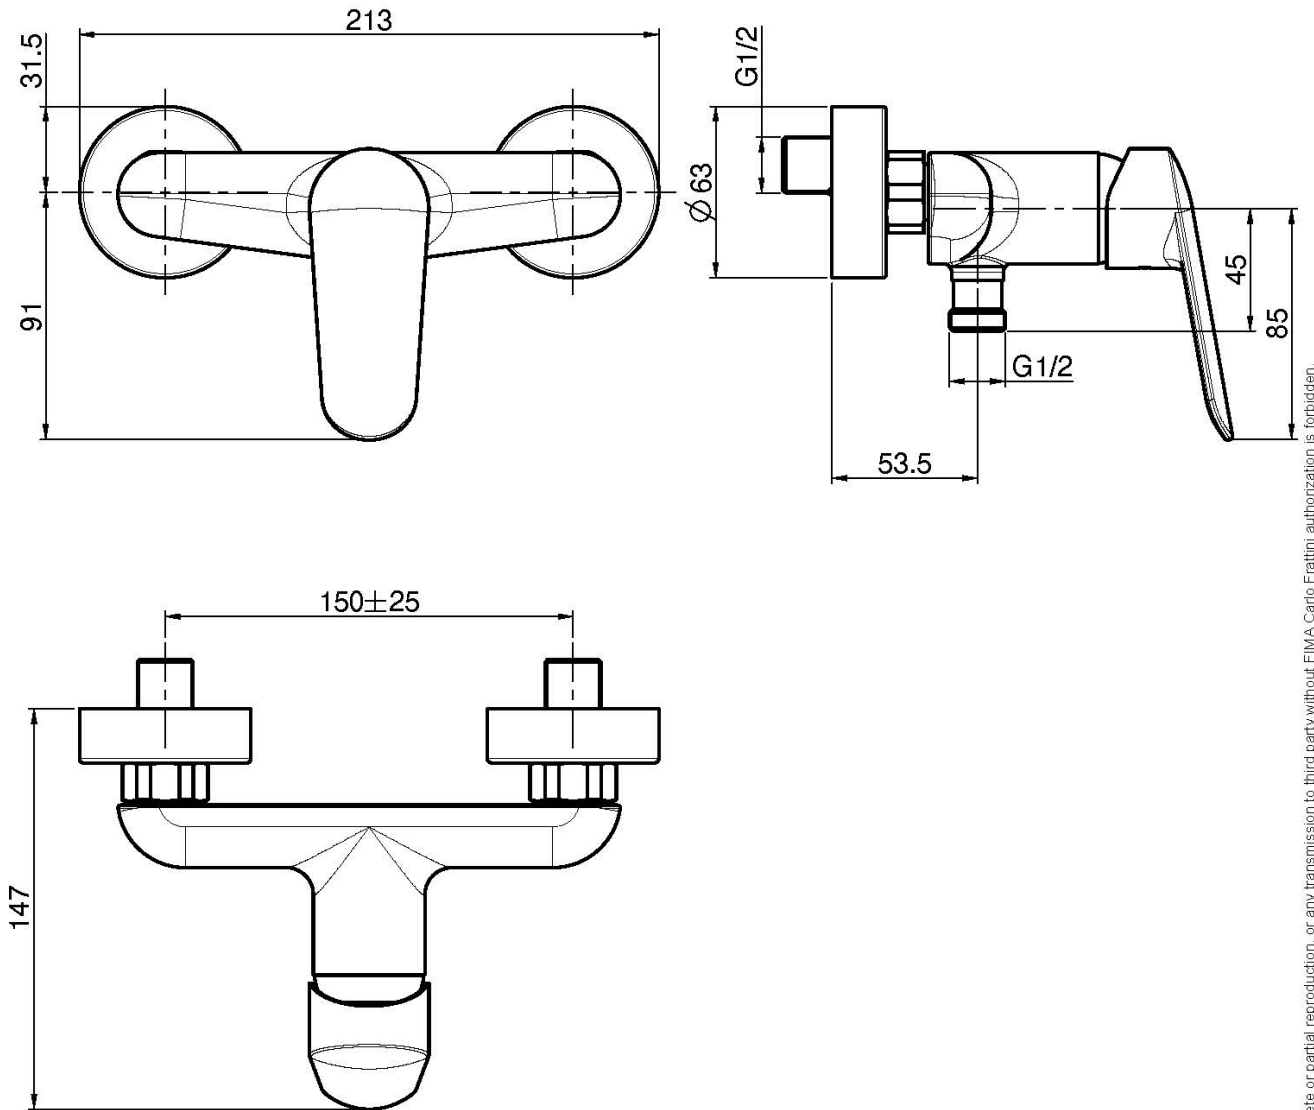

This drawing is the property of FIMA Carlo Frattini. Any complete or partial reproduction, or any transmission to third party without FIMA Carlo Frattini authorization is forbidden.