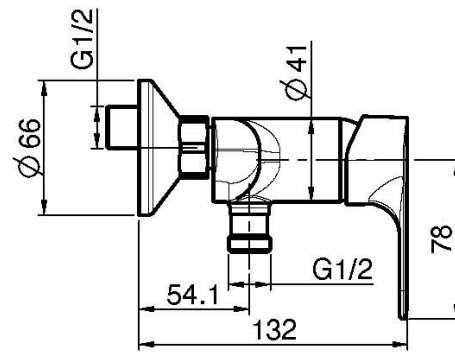

Codice F3835/1

MISCELATORE DOCCIA ESTERNO SENZA SET DOCCIA

- n.2 raccordi eccentrici 1/2"

Finiture

 CROMO
CR

 NERO OPACO
NS

IMMAGINE

Vedere le condizioni generali di vendita presenti sul nostro listino in vigore