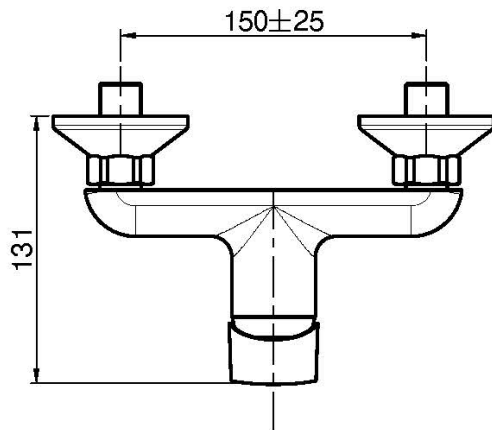

Codice F3835/1

MISCELATORE DOCCIA ESTERNO SENZA SET DOCCIA

- n.2 raccordi eccentrici 1/2"

Finiture

 CROMO
CR

 NERO OPACO
NS

IMMAGINE

Vedere le condizioni generali di vendita presenti sul nostro listino in vigore