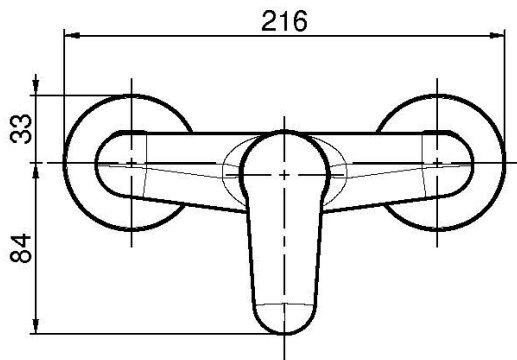

Codice F3835/1

MISCELATORE DOCCIA ESTERNO SENZA SET DOCCIA

- n.2 raccordi eccentrici 1/2"

Finiture

 CROMO
CR

 NERO OPACO
NS

IMMAGINE

Vedere le condizioni generali di vendita presenti sul nostro listino in vigore