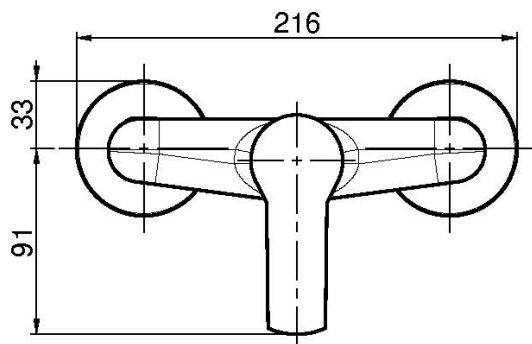

Codice F3765/1

MISCELATORE DOCCIA ESTERNO SENZA SET DOCCIA

- n.2 raccordi eccentrici 1/2"

Finiture

 CROMO
CR

IMMAGINE

Vedere le condizioni generali di vendita presenti sul nostro listino in vigore

This drawing is the property of FIMA Carlo Frattini. Any complete or partial reproduction, or any transmission to third party without FIMA Carlo Frattini authorization is forbidden.