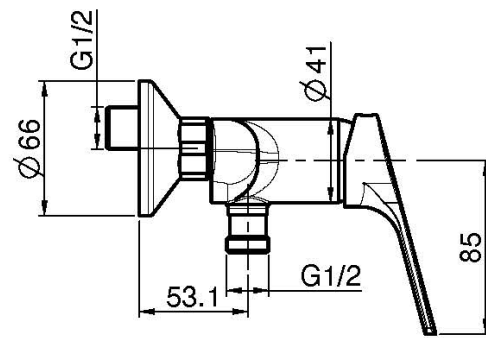

Codice F3765/1

MISCELATORE DOCCIA ESTERNO SENZA SET DOCCIA

- n.2 raccordi eccentrici 1/2"

Finiture

 CROMO
CR

IMMAGINE

Vedere le condizioni generali di vendita presenti sul nostro listino in vigore

This drawing is the property of FIMA Carlo Frattini. Any complete or partial reproduction, or any transmission to third party without FIMA Carlo Frattini authorization is forbidden.