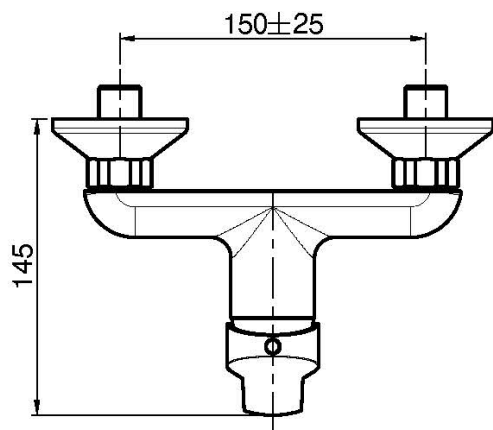

Codice F3765/1

MISCELATORE DOCCIA ESTERNO SENZA SET DOCCIA

- n.2 raccordi eccentrici 1/2"

Finiture

 CROMO
CR

IMMAGINE

Vedere le condizioni generali di vendita presenti sul nostro listino in vigore

This drawing is the property of FIMA Carlo Frattini. Any complete or partial reproduction, or any transmission to third party without FIMA Carlo Frattini authorization is forbidden.