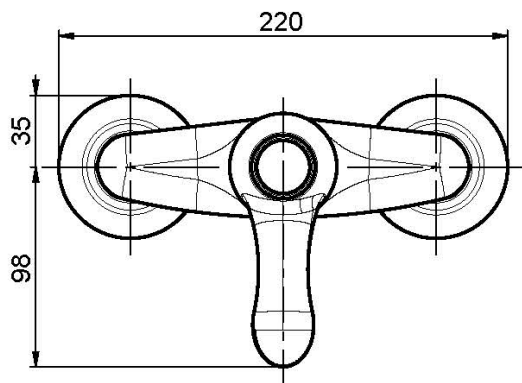

This drawing is the property of FIMA Carlo Frattini. Any complete or partial reproduction, or any transmission to third party without FIMA Carlo Frattini authorization is forbidden.