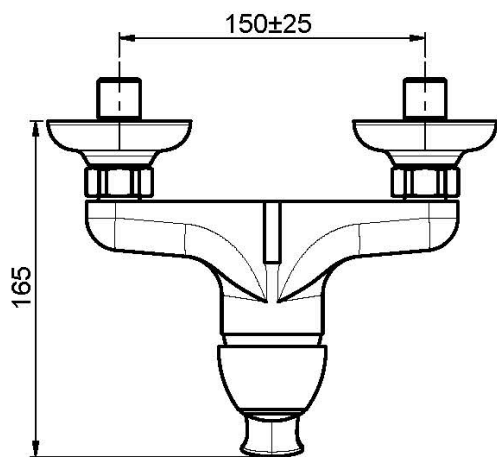

This drawing is the property of FIMA Carlo Frattini. Any complete or partial reproduction, or any transmission to third party without FIMA Carlo Frattini authorization is forbidden.