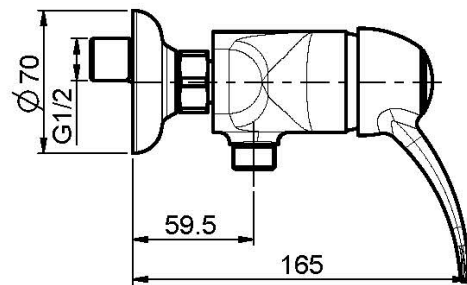

This drawing is the property of FIMA Carlo Frattini. Any complete or partial reproduction, or any transmission to third party without FIMA Carlo Frattini authorization is forbidden.