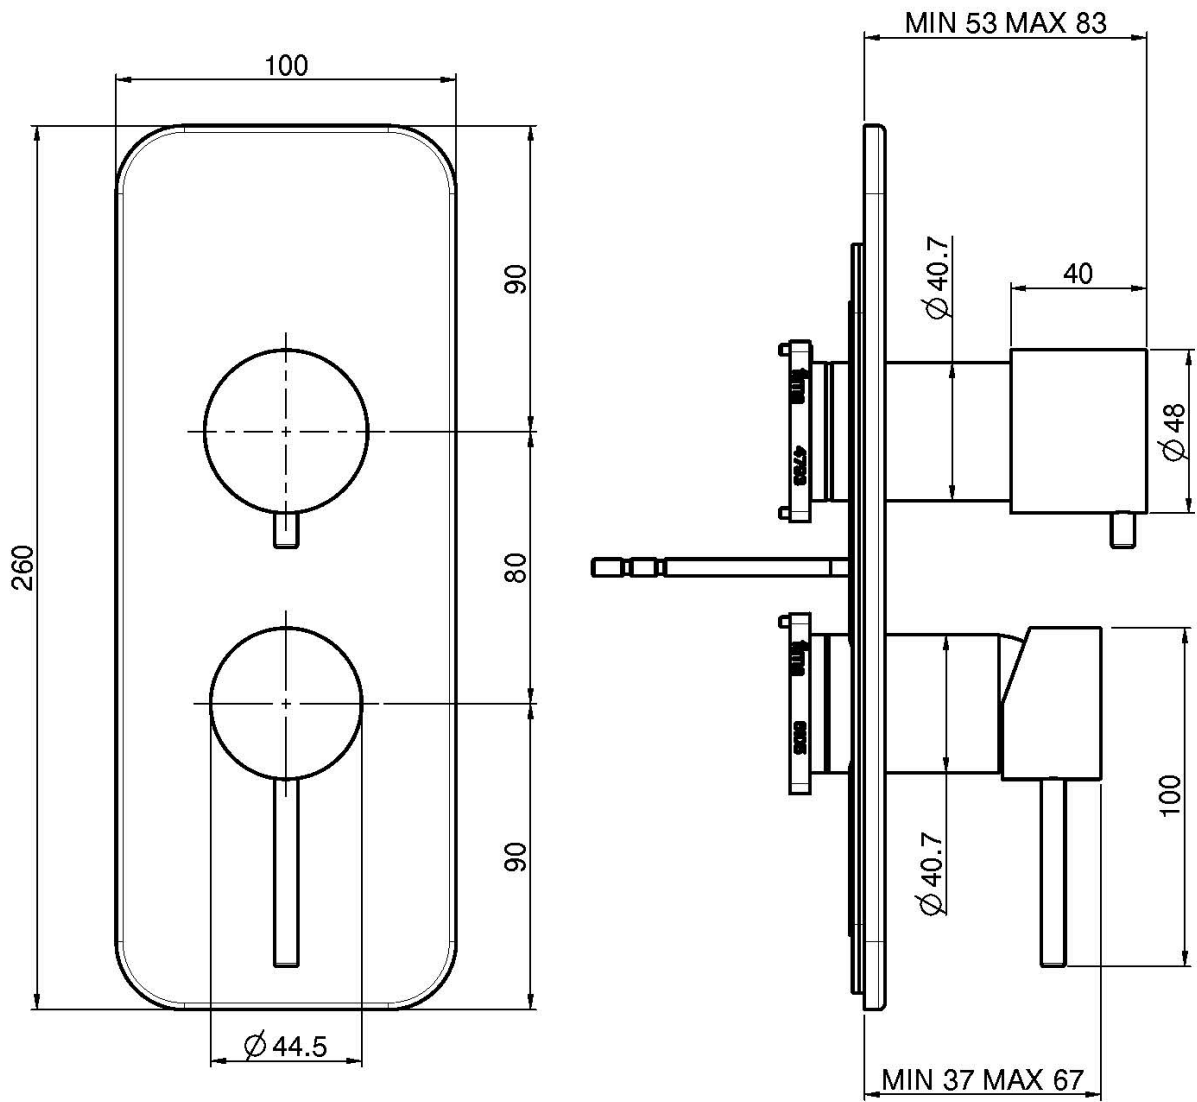

This drawing is the property of FIMA Carlo Frattini. Any complete or partial reproduction, or any transmission to third party without FIMA Carlo Frattini authorization is forbidden.