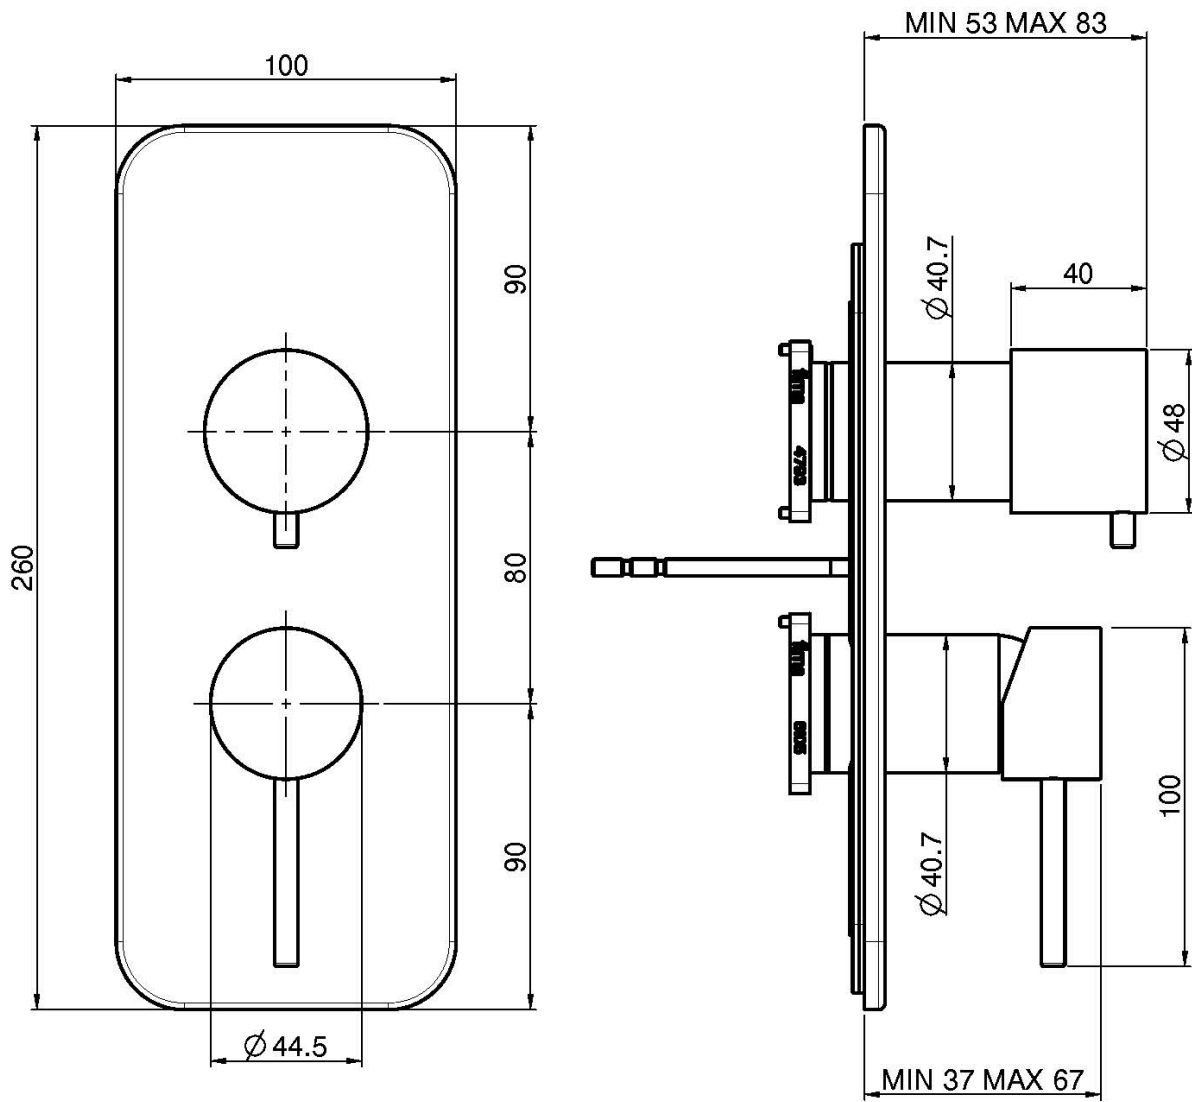

This drawing is the property of FIMA Carlo Frattini. Any complete or partial reproduction, or any transmission to third party without FIMA Carlo Frattini authorization is forbidden.