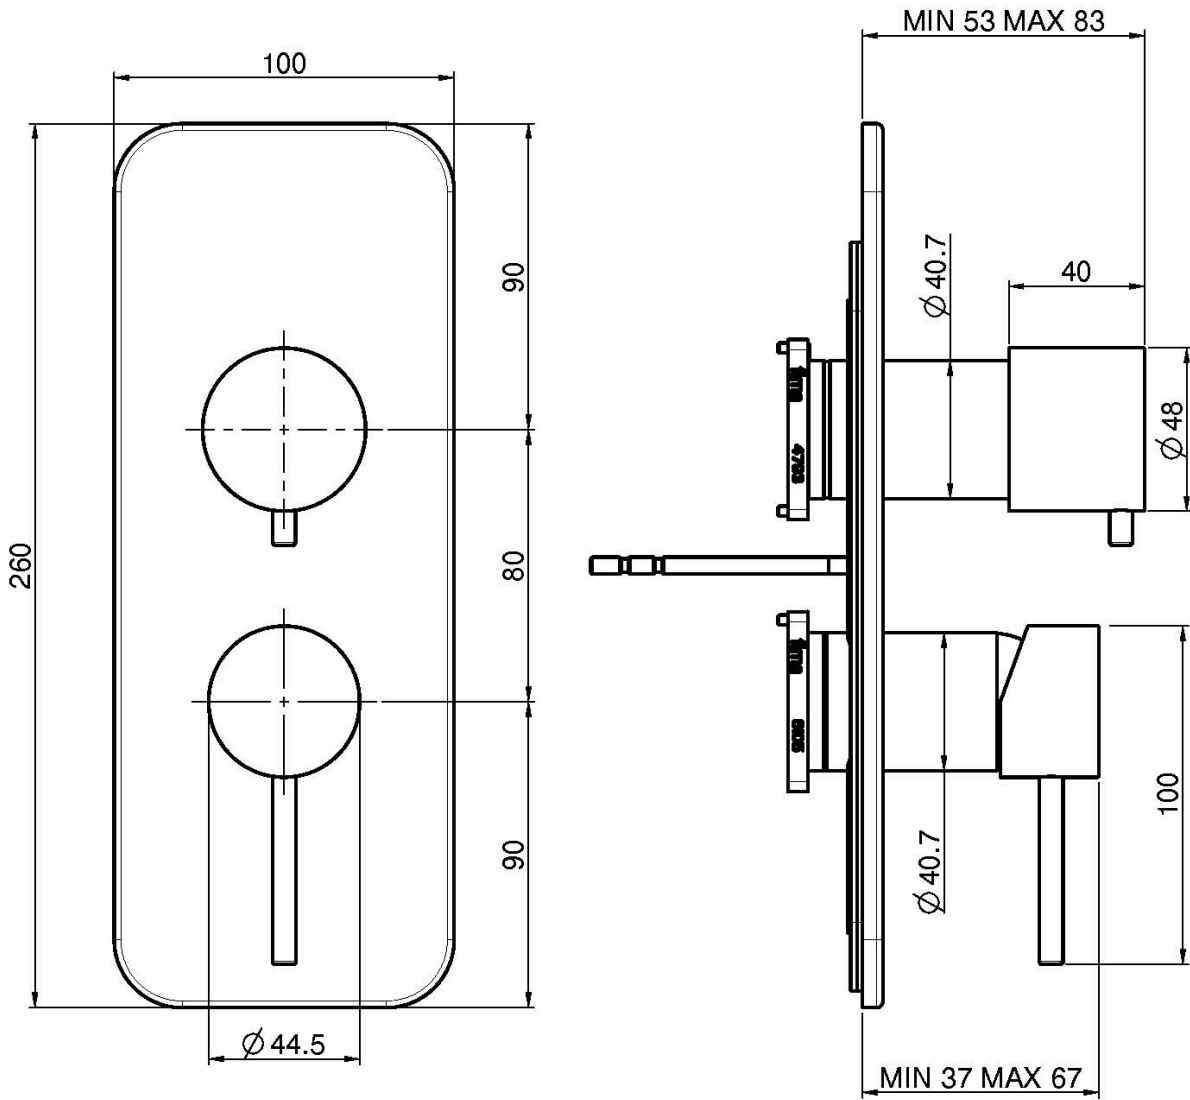

This drawing is the property of FIMA Carlo Frattini. Any complete or partial reproduction, or any transmission to third party without FIMA Carlo Frattini authorization is forbidden.