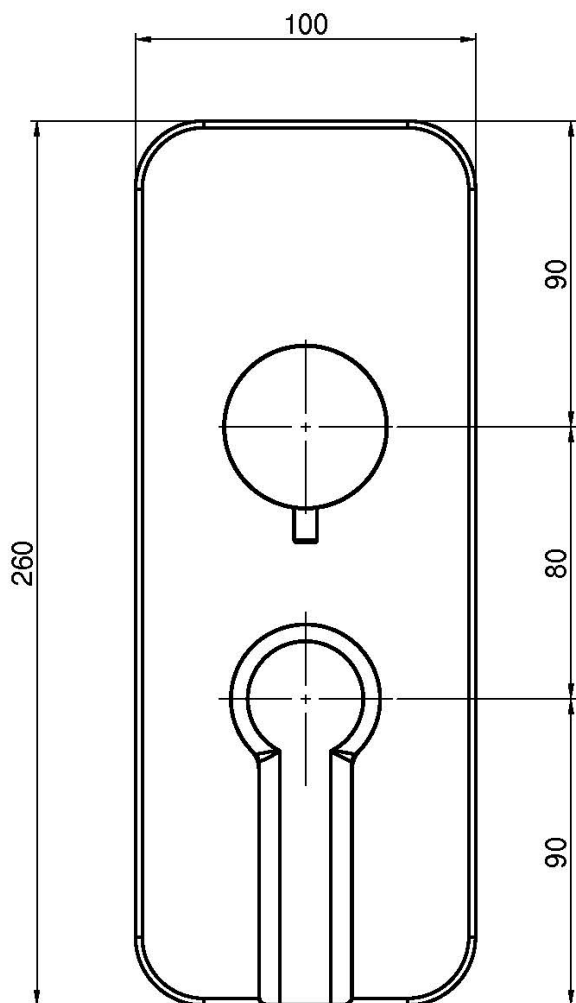

This drawing is the property of FIMA Carlo Frattini. Any complete or partial reproduction, or any transmission to third party without FIMA Carlo Frattini authorization is forbidden.