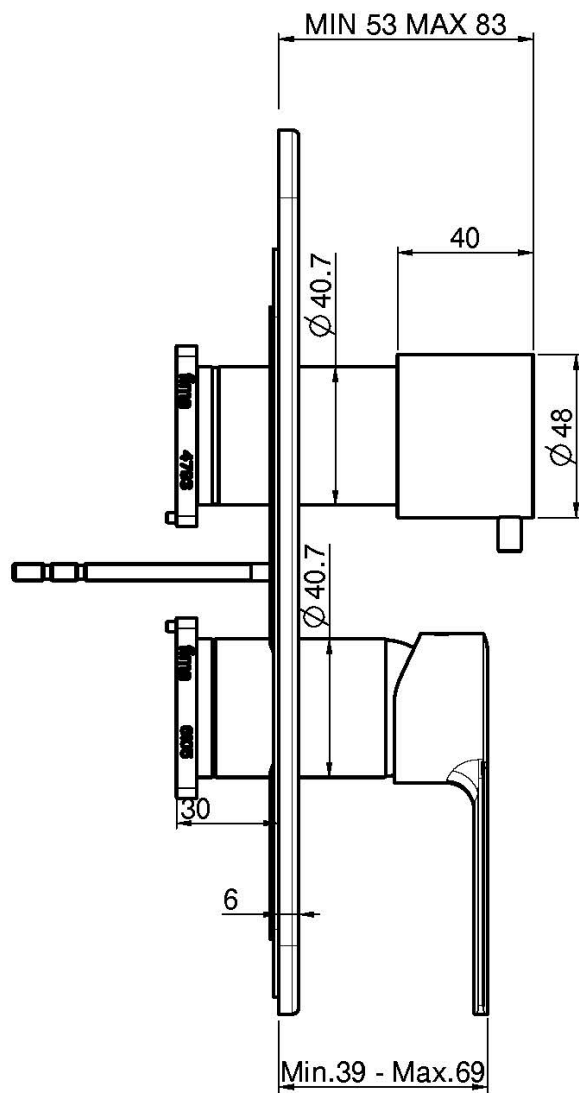

Codice F3139X6

MISCELATORE INCASSO CON DEVIATORE A 2 O 3 USCITE

- solo parte esterna
- deviatore a 2/3 uscite
- **corpo incasso da ordinare separatamente**

IMMAGINE

Finiture

-  CROMO
CR
-  NICKEL SPAZZOLATO
SN
-  CROMO NERO
CN
-  CROMO NERO SPAZZOLATO
CS
-  BIANCO OPACO
BS
-  NERO OPACO
NS
-  ORO
OR
-  ORO SPAZZOLATO
OS

PRODOTTI DA ORDINARE SEPARATAMENTE

[Corpo da incasso](#)

Vedere le condizioni generali di vendita presenti sul nostro listino in vigore

This drawing is the property of FIMA Carlo Frattini. Any complete or partial reproduction, or any transmission to third party without FIMA Carlo Frattini authorization is forbidden.