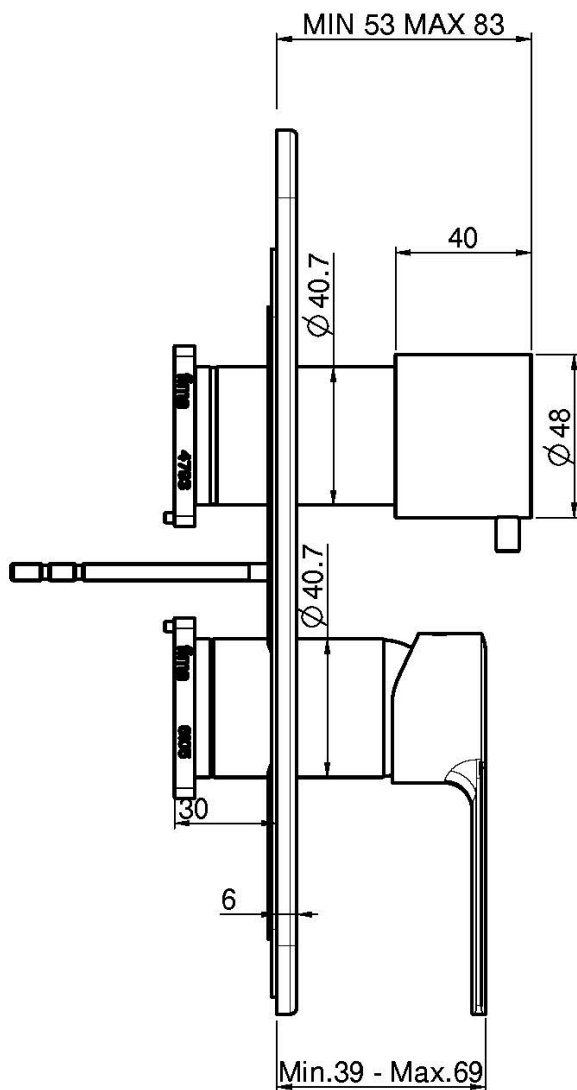

Codice F3139X6

MISCELATORE INCASSO CON DEVIATORE A 2 O 3 USCITE

- solo parte esterna
- deviatore a 2/3 uscite
- **corpo incasso da ordinare separatamente**

IMMAGINE

Finiture

-  CROMO
CR
-  NICKEL SPAZZOLATO
SN
-  CROMO NERO
CN
-  CROMO NERO SPAZZOLATO
CS
-  BIANCO OPACO
BS
-  NERO OPACO
NS
-  ORO
OR
-  ORO SPAZZOLATO
OS

PRODOTTI DA ORDINARE SEPARATAMENTE

[Corpo da incasso](#)

Vedere le condizioni generali di vendita presenti sul nostro listino in vigore

This drawing is the property of FIMA Carlo Frattini. Any complete or partial reproduction, or any transmission to third party without FIMA Carlo Frattini authorization is forbidden.