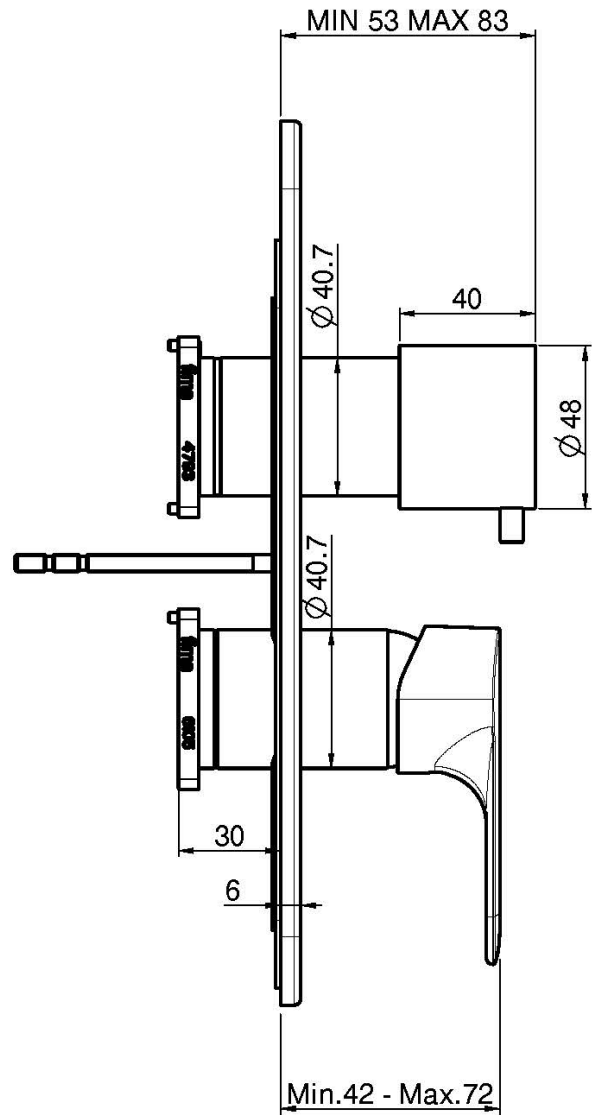

This drawing is the property of FIMA Carlo Frattini. Any complete or partial reproduction, or any transmission to third party without FIMA Carlo Frattini authorization is forbidden.