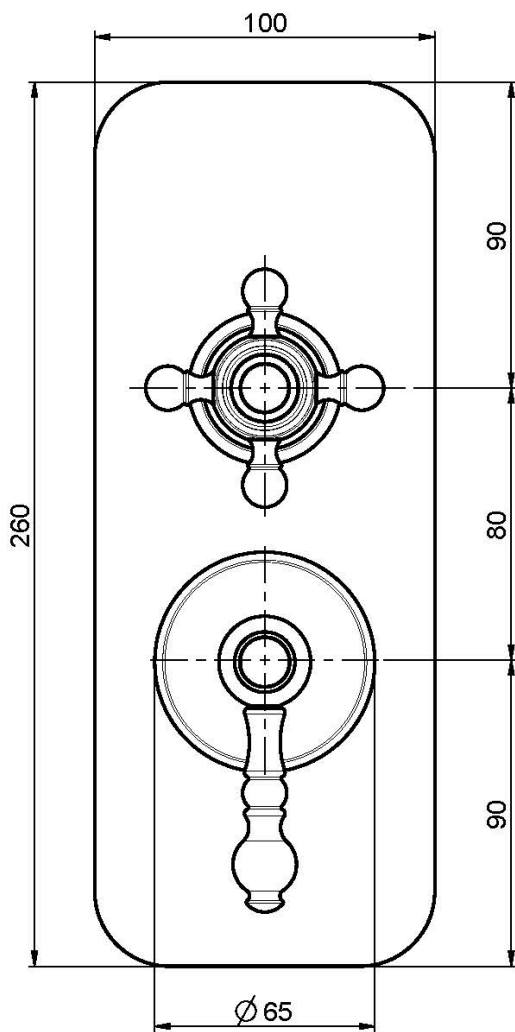

Codice F5089X6

MISCELATORE INCASSO CON DEVIATORE A 2 O 3 USCITE

- deviatore a 2/3 uscite
- solo parte esterna
- piastra in metallo
- **corpo incasso da ordinare separatamente**

Finiture

-  CROMO
CR
-  NICKEL SPAZZOLATO
SN
-  ORO
OR
-  ORO SPAZZOLATO
OS
-  BRONZO
BR
-  RAME ANTICO
RA

IMMAGINE

PRODOTTI DA ORDINARE SEPARATAMENTE

[Corpo da incasso](#)

Vedere le condizioni generali di vendita presenti sul nostro
listino in vigore

This drawing is the property of FIMA Carlo Frattini. Any complete or partial reproduction, or any transmission to third party without FIMA Carlo Frattini authorization is forbidden.