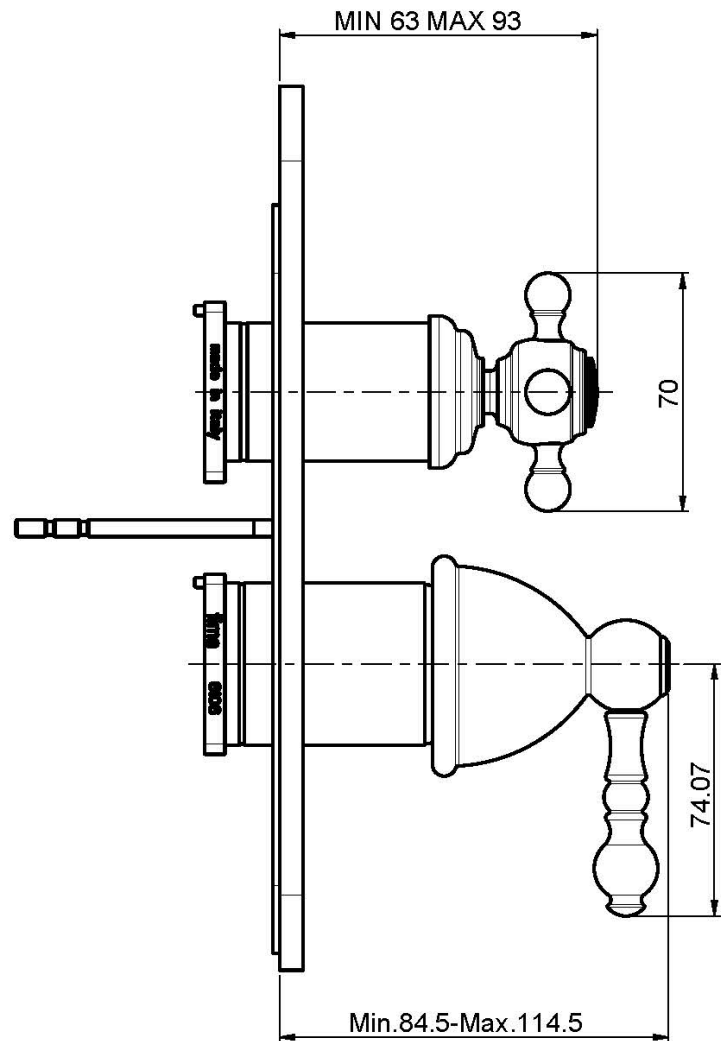

Codice F5089X6

MISCELATORE INCASSO CON DEVIATORE A 2 O 3 USCITE

- deviatore a 2/3 uscite
- solo parte esterna
- piastra in metallo
- **corpo incasso da ordinare separatamente**

Finiture

-  CROMO
CR
-  NICKEL SPAZZOLATO
SN
-  ORO
OR
-  ORO SPAZZOLATO
OS
-  BRONZO
BR
-  RAME ANTICO
RA

IMMAGINE

PRODOTTI DA ORDINARE SEPARATAMENTE

[Corpo da incasso](#)

Vedere le condizioni generali di vendita presenti sul nostro
listino in vigore

This drawing is the property of FIMA Carlo Frattini. Any complete or partial reproduction, or any transmission to third party without FIMA Carlo Frattini authorization is forbidden.