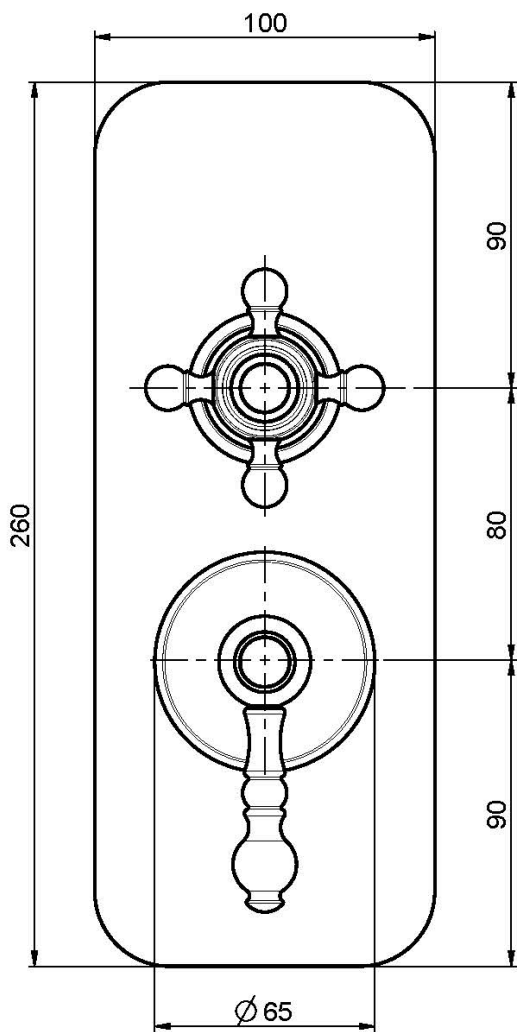

Codice F5089X6

MISCELATORE INCASSO CON DEVIATORE A 2 O 3 USCITE

- deviatore a 2/3 uscite
- solo parte esterna
- piastra in metallo
- **corpo incasso da ordinare separatamente**

Finiture

-  CROMO
CR
-  NICKEL SPAZZOLATO
SN
-  ORO
OR
-  ORO SPAZZOLATO
OS
-  BRONZO
BR
-  RAME ANTICO
RA

IMMAGINE

PRODOTTI DA ORDINARE SEPARATAMENTE

[Corpo da incasso](#)

Vedere le condizioni generali di vendita presenti sul nostro
listino in vigore

This drawing is the property of FIMA Carlo Frattini. Any complete or partial reproduction, or any transmission to third party without FIMA Carlo Frattini authorization is forbidden.