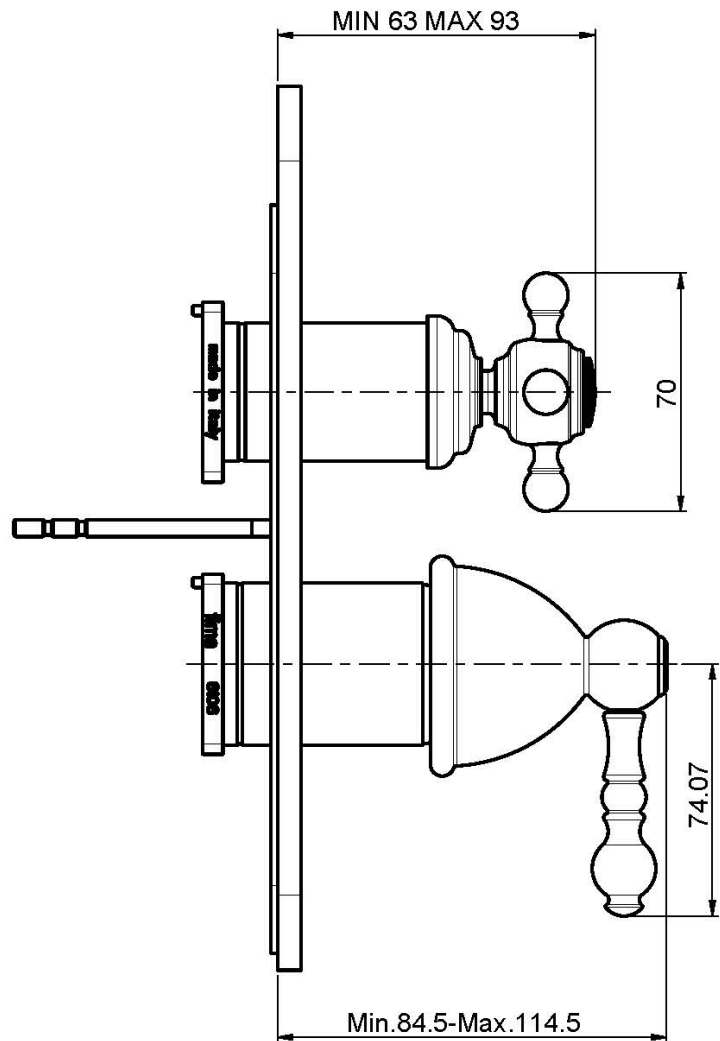

Codice F5089X6

MISCELATORE INCASSO CON DEVIATORE A 2 O 3 USCITE

- deviatore a 2/3 uscite
- solo parte esterna
- piastra in metallo
- **corpo incasso da ordinare separatamente**

Finiture

-  CROMO
CR
-  NICKEL SPAZZOLATO
SN
-  ORO
OR
-  ORO SPAZZOLATO
OS
-  BRONZO
BR
-  RAME ANTICO
RA

IMMAGINE

PRODOTTI DA ORDINARE SEPARATAMENTE

[Corpo da incasso](#)

Vedere le condizioni generali di vendita presenti sul nostro
listino in vigore

This drawing is the property of FIMA Carlo Frattini. Any complete or partial reproduction, or any transmission to third party without FIMA Carlo Frattini authorization is forbidden.