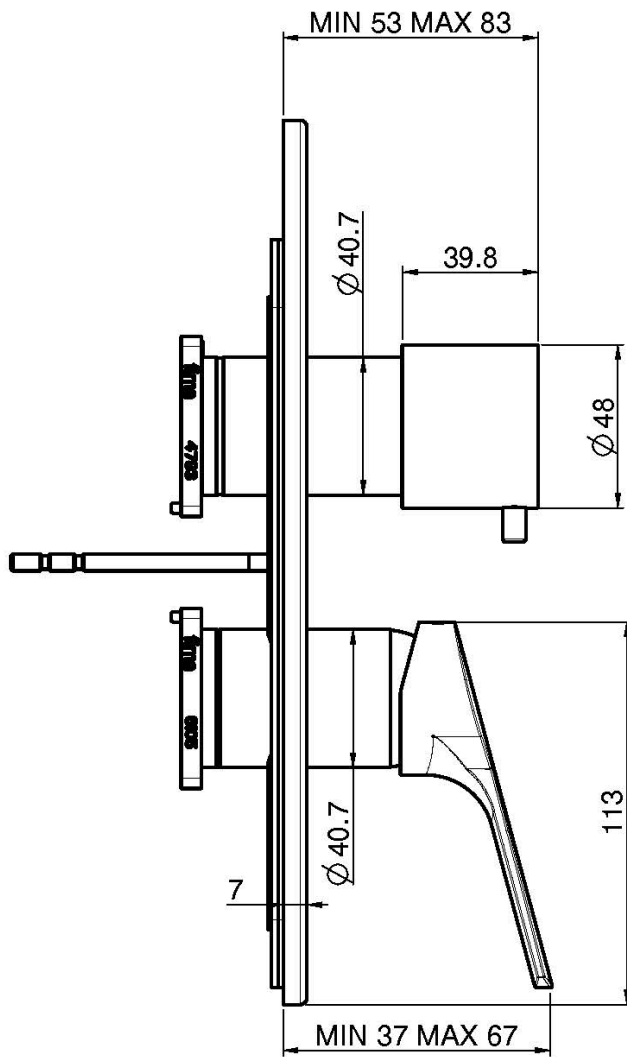

Codice F3769X6

MISCELATORE INCASSO CON DEVIATORE A 2 O 3 USCITE

- solo parte esterna
- deviatore a 2/3 uscite
- **corpo incasso da ordinare separatamente**

Finiture

 CROMO
CR

PRODOTTI DA ORDINARE
SEPARATAMENTE

[Corpo da incasso](#)

IMMAGINE

Vedere le condizioni generali di vendita presenti sul nostro
listino in vigore

This drawing is the property of FIMA Carlo Frattini. Any complete or partial reproduction, or any transmission to third party without FIMA Carlo Frattini authorization is forbidden.