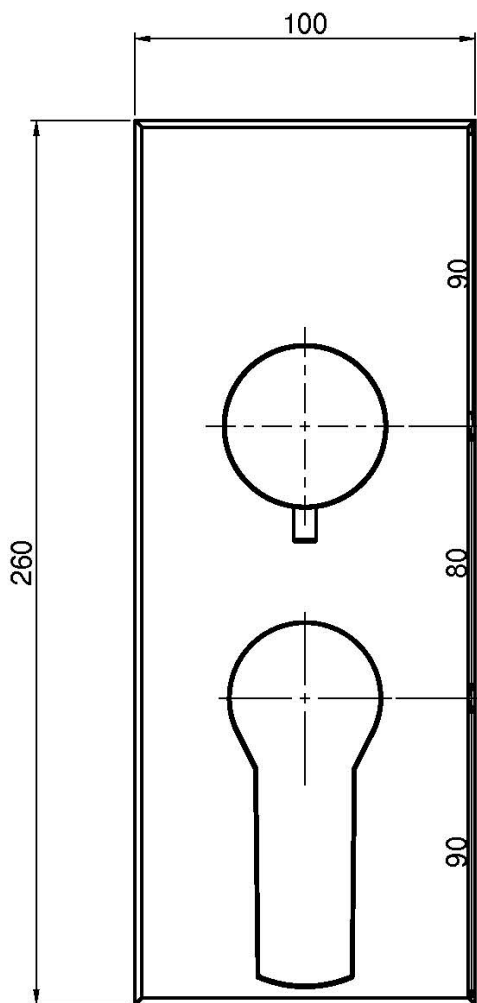

Codice F3769X6

MISCELATORE INCASSO CON DEVIATORE A 2 O 3 USCITE

- solo parte esterna
- deviatore a 2/3 uscite
- **corpo incasso da ordinare separatamente**

Finiture

 CROMO
CR

PRODOTTI DA ORDINARE
SEPARATAMENTE

[Corpo da incasso](#)

IMMAGINE

Vedere le condizioni generali di vendita presenti sul nostro
listino in vigore

This drawing is the property of FIMA Carlo Frattini. Any complete or partial reproduction, or any transmission to third party without FIMA Carlo Frattini authorization is forbidden.