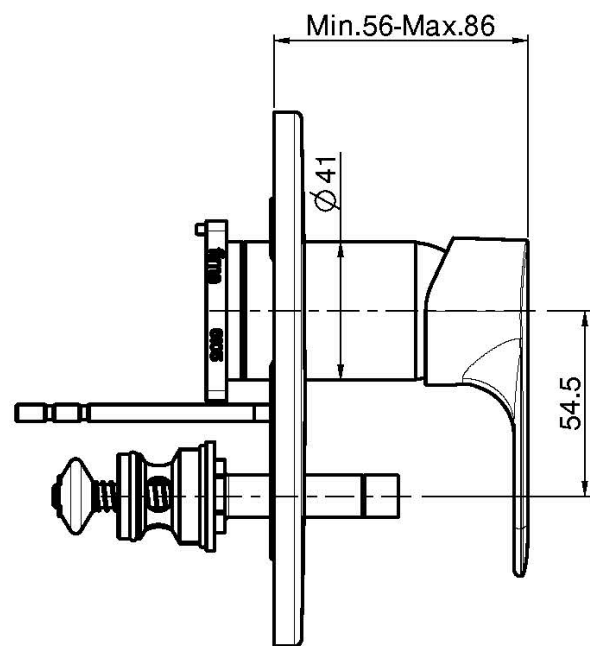

Codice F3839X2

MISCELATORE INCASSO CON DEVIATORE A 2 USCITE

- solo parte esterna
- deviatore
- piastra in ABS
- **corpo incasso da ordinare separatamente**

Finiture

 CROMO
CR

 NERO OPACO
NS

PRODOTTI DA ORDINARE SEPARATAMENTE

[Corpo da incasso](#)

IMMAGINE

Vedere le condizioni generali di vendita presenti sul nostro
listino in vigore

This drawing is the property of FIMA Carlo Frattini. Any complete or partial reproduction, or any transmission to third party without FIMA Carlo Frattini authorization is forbidden.