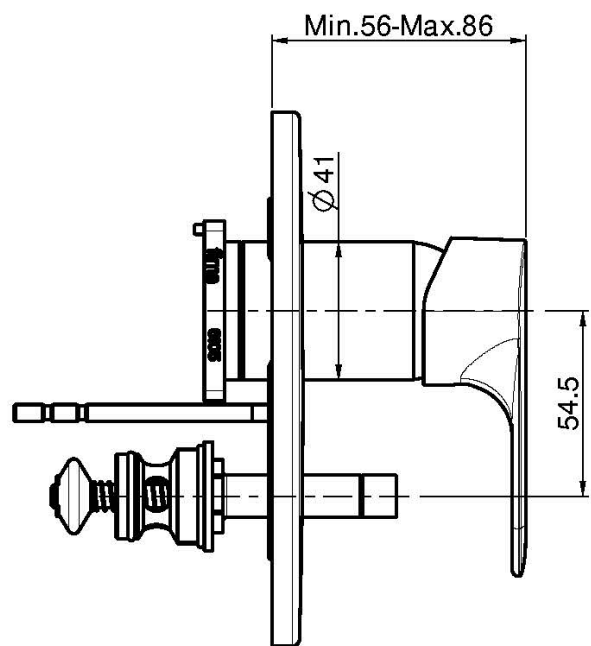

Codice F3839X2

MISCELATORE INCASSO CON DEVIATORE A 2 USCITE

- solo parte esterna
- deviatore
- piastra in ABS
- **corpo incasso da ordinare separatamente**

Finiture

 CROMO
CR

 NERO OPACO
NS

PRODOTTI DA ORDINARE SEPARATAMENTE

[Corpo da incasso](#)

IMMAGINE

Vedere le condizioni generali di vendita presenti sul nostro
listino in vigore

This drawing is the property of FIMA Carlo Frattini. Any complete or partial reproduction, or any transmission to third party without FIMA Carlo Frattini authorization is forbidden.