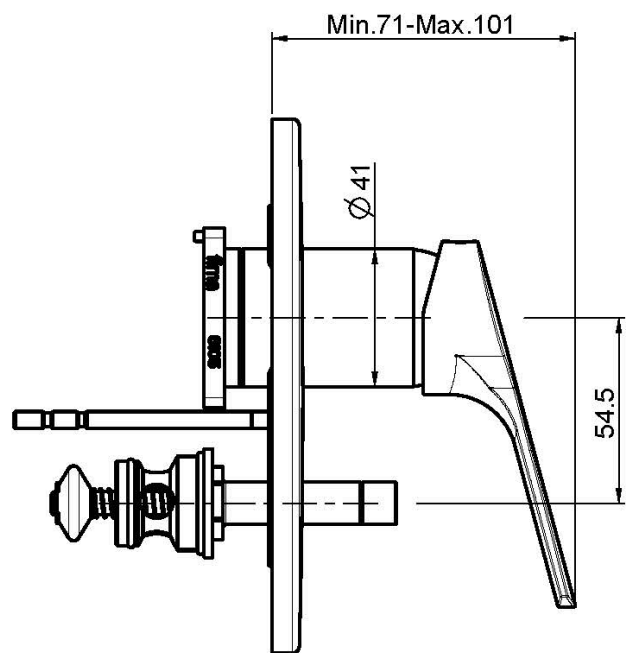

This drawing is the property of FIMA Carlo Frattini. Any complete or partial reproduction, or any transmission to third party without FIMA Carlo Frattini authorization is forbidden.