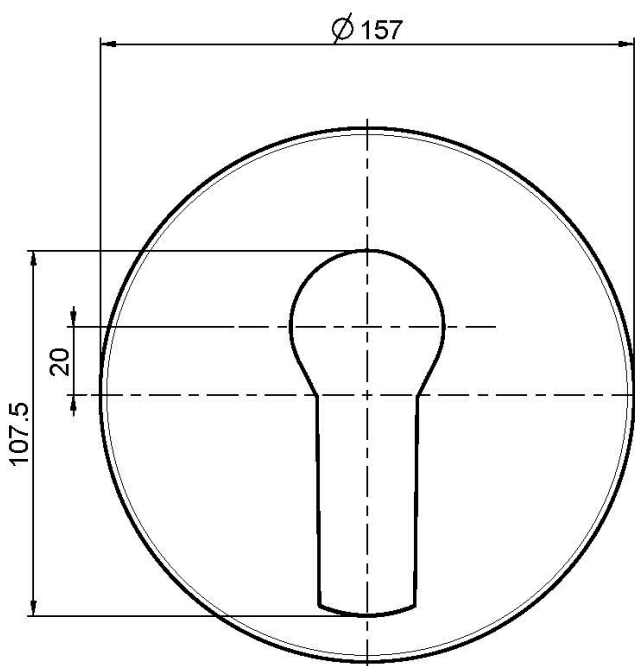

This drawing is the property of FIMA Carlo Frattini. Any complete or partial reproduction, or any transmission to third party without FIMA Carlo Frattini authorization is forbidden.